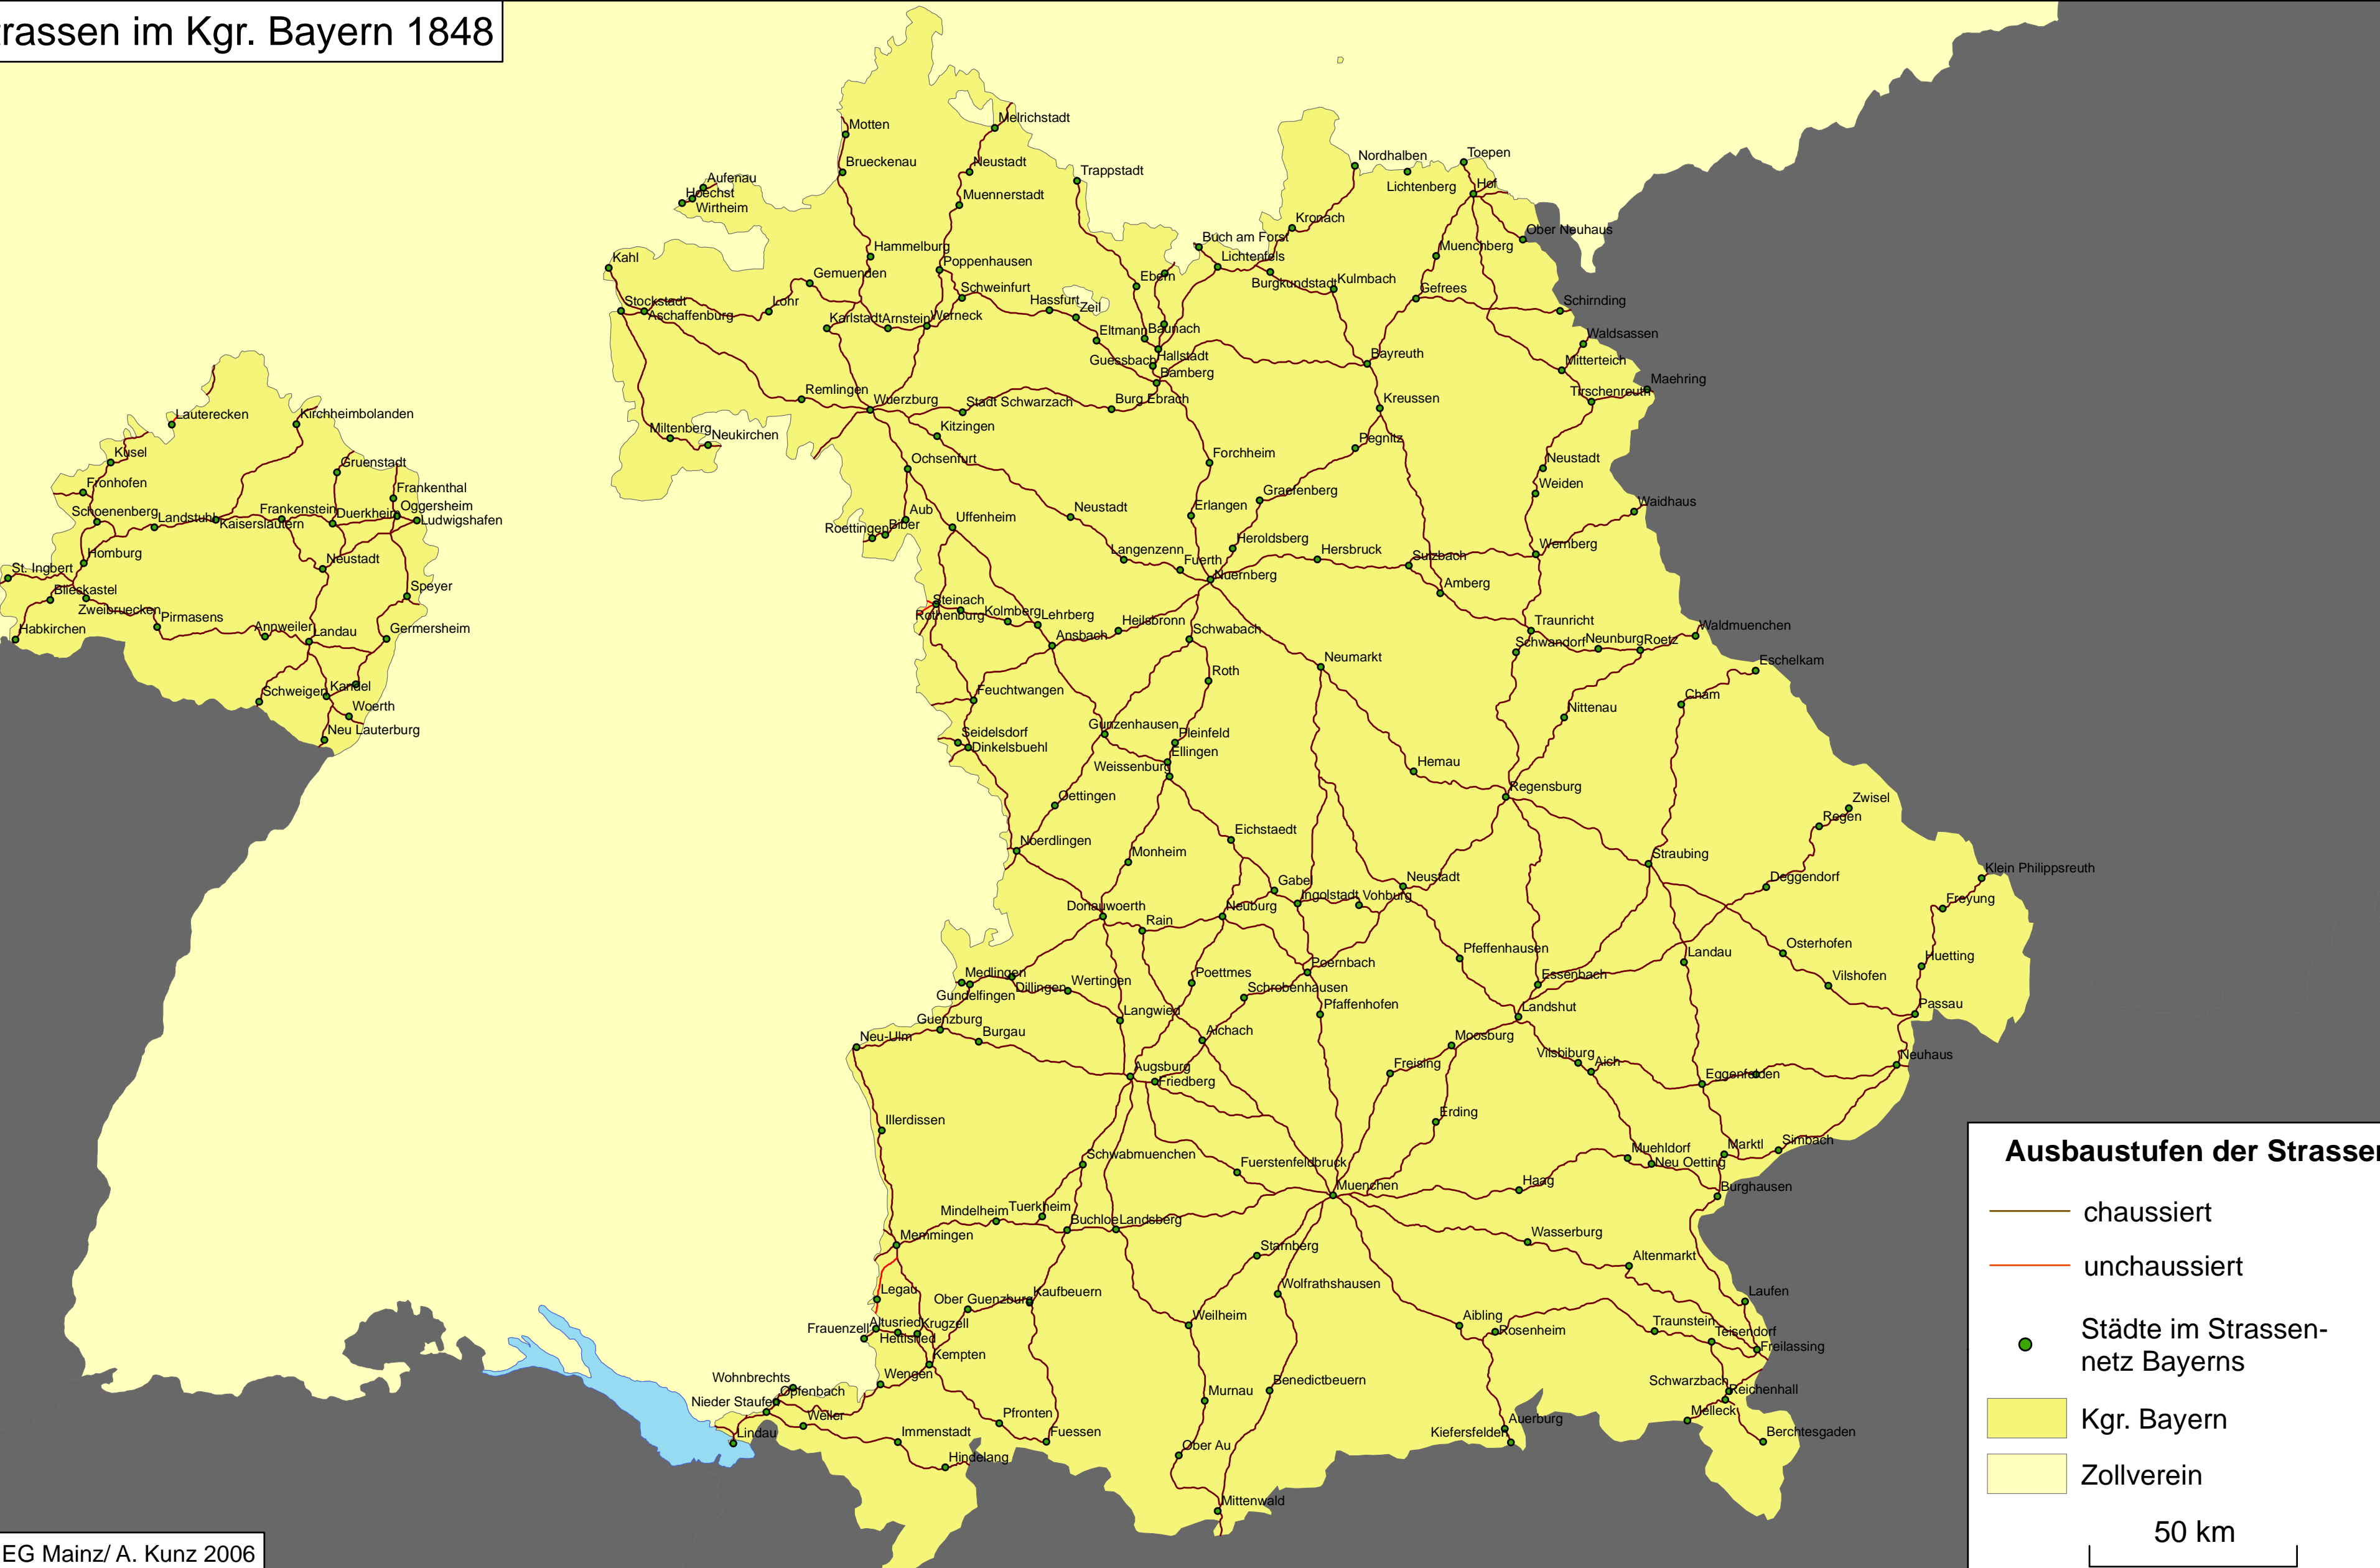

# Strassen im Kgr. Bayern 1848

## Ausbauzustufen der Strassen

- chaussiert
- unchaussiert
- Städte im Strassen-netz Bayerns
- Kgr. Bayern
- Zollverein

50 km