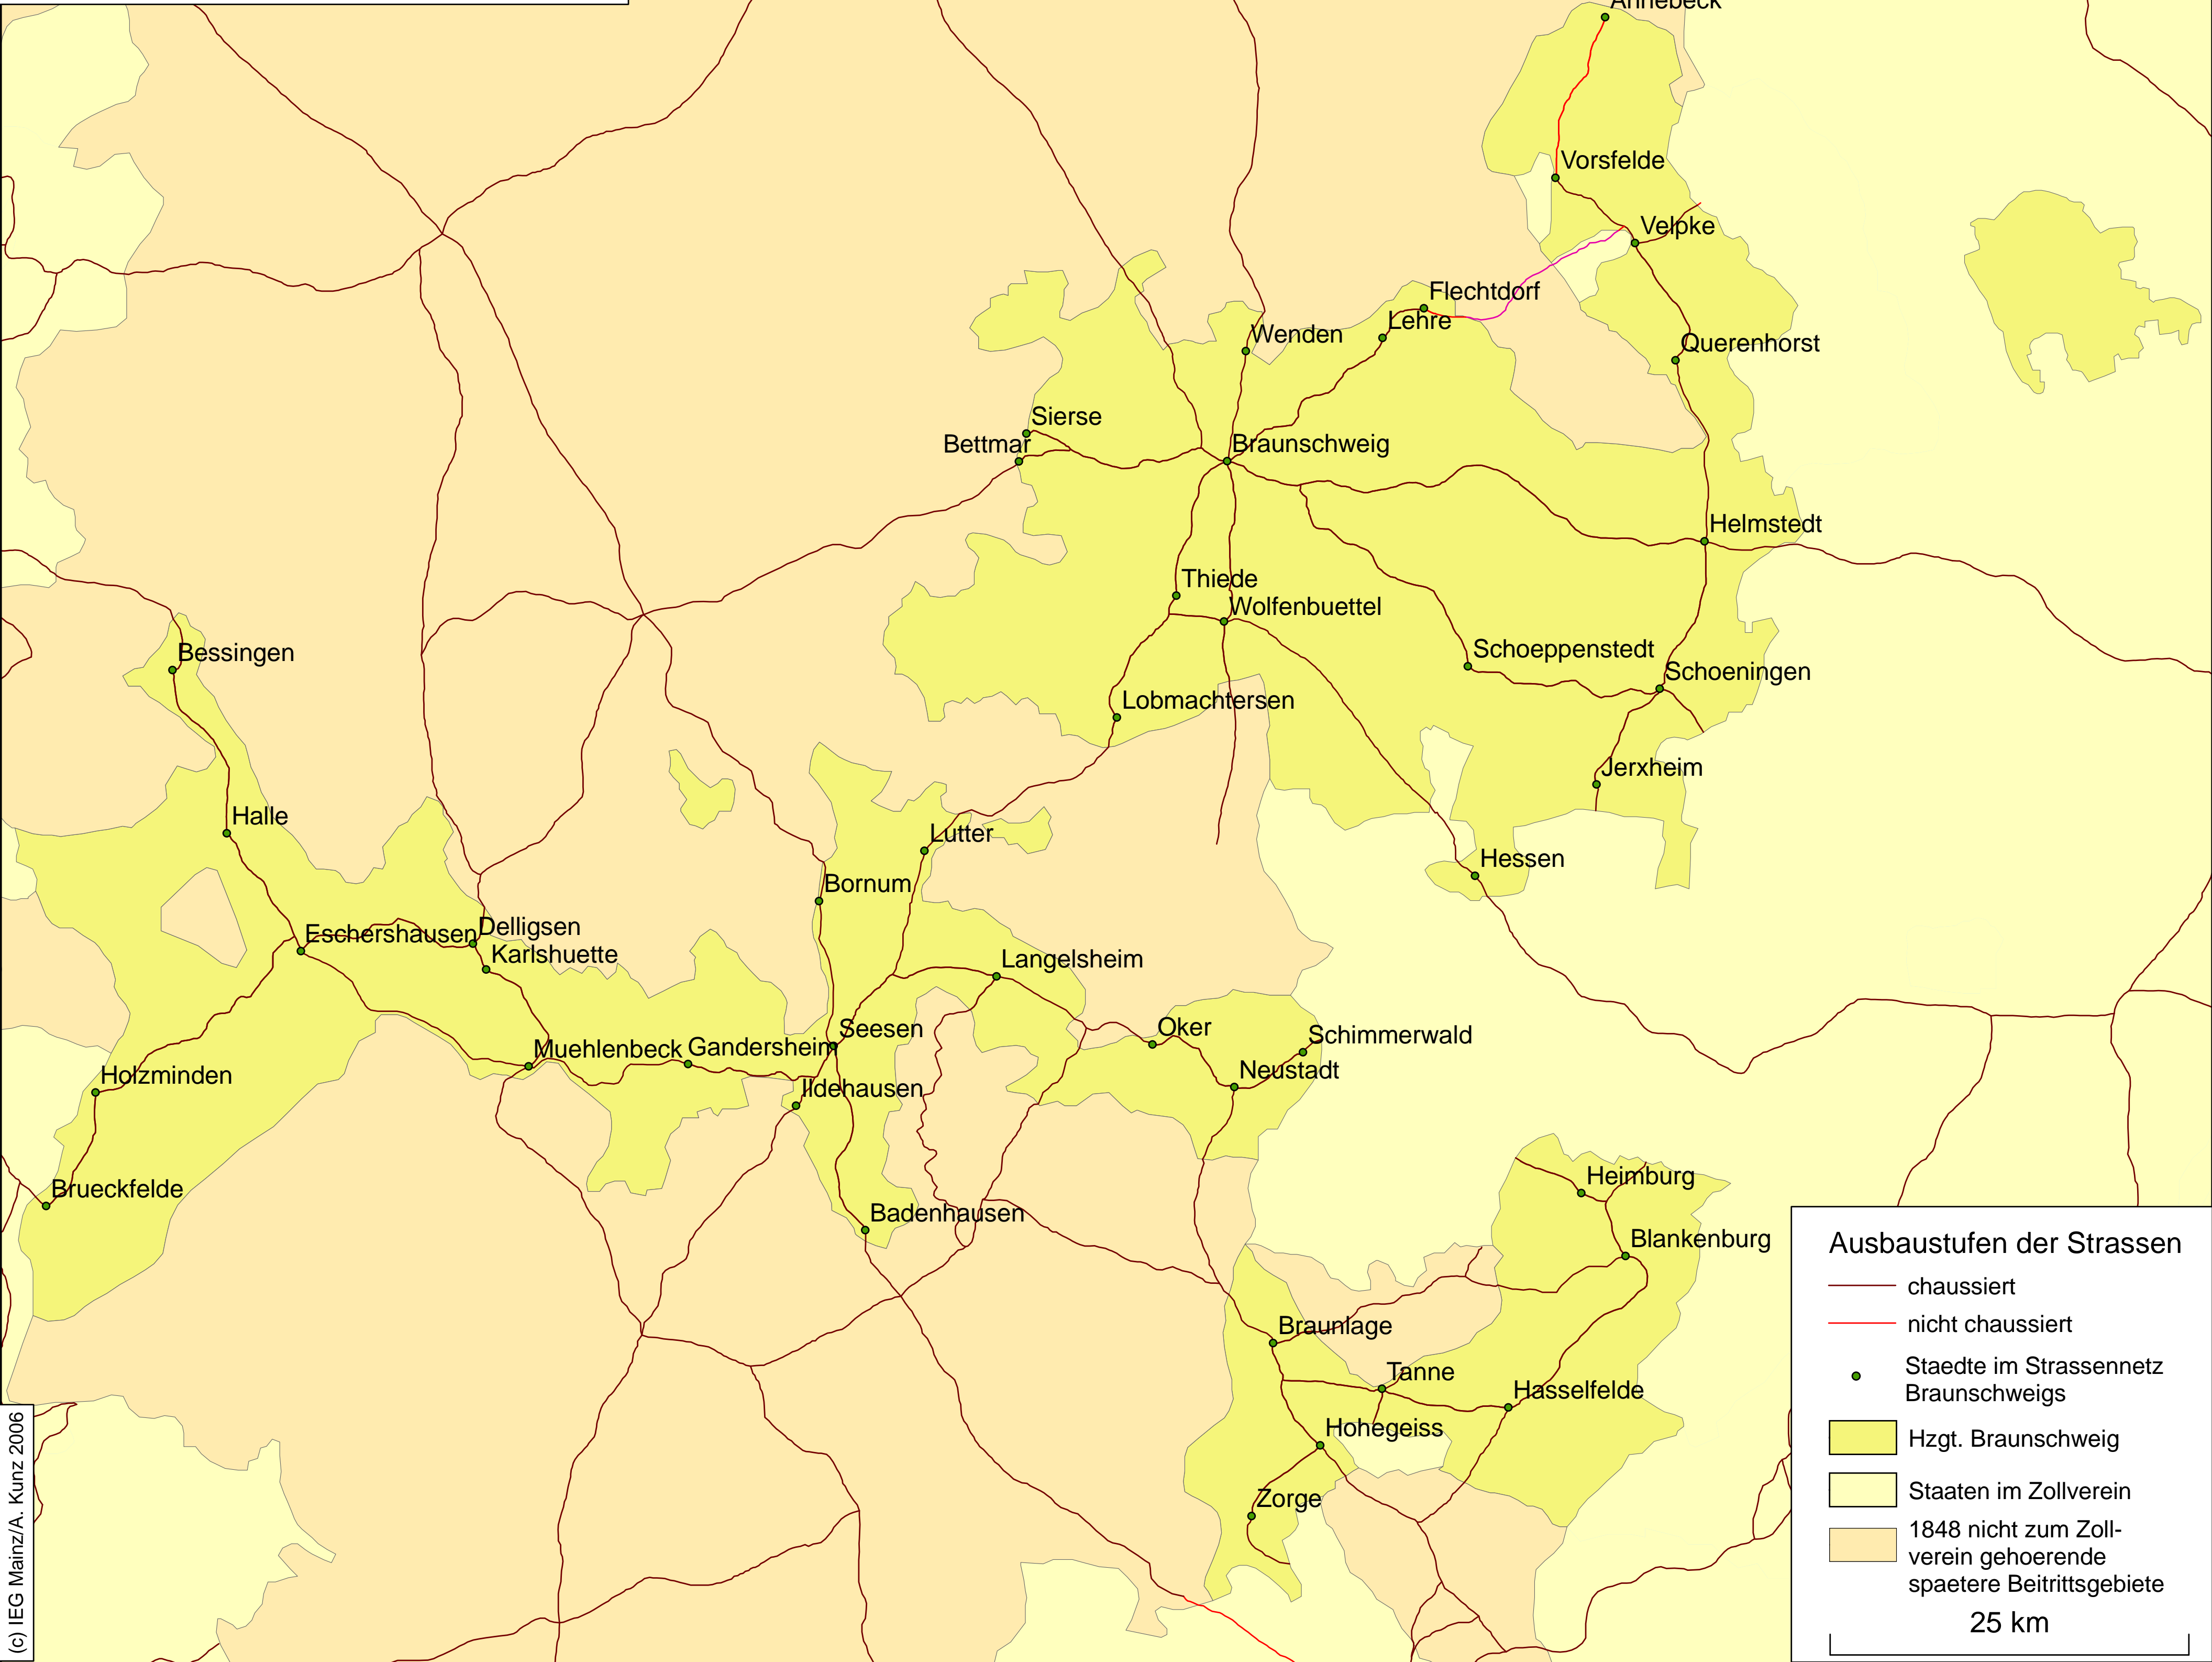

# Strassen im Hzgt. Braunschweig 1848

**Ausbaustufen der Strassen**

- chaussiert
- nicht chaussiert
- Staedte im Strassennetz Braunschweigs
- Hzgt. Braunschweig
- Staaten im Zollverein
- 1848 nicht zum Zollverein gehoernde spaetere Beitrittsgebiete

25 km