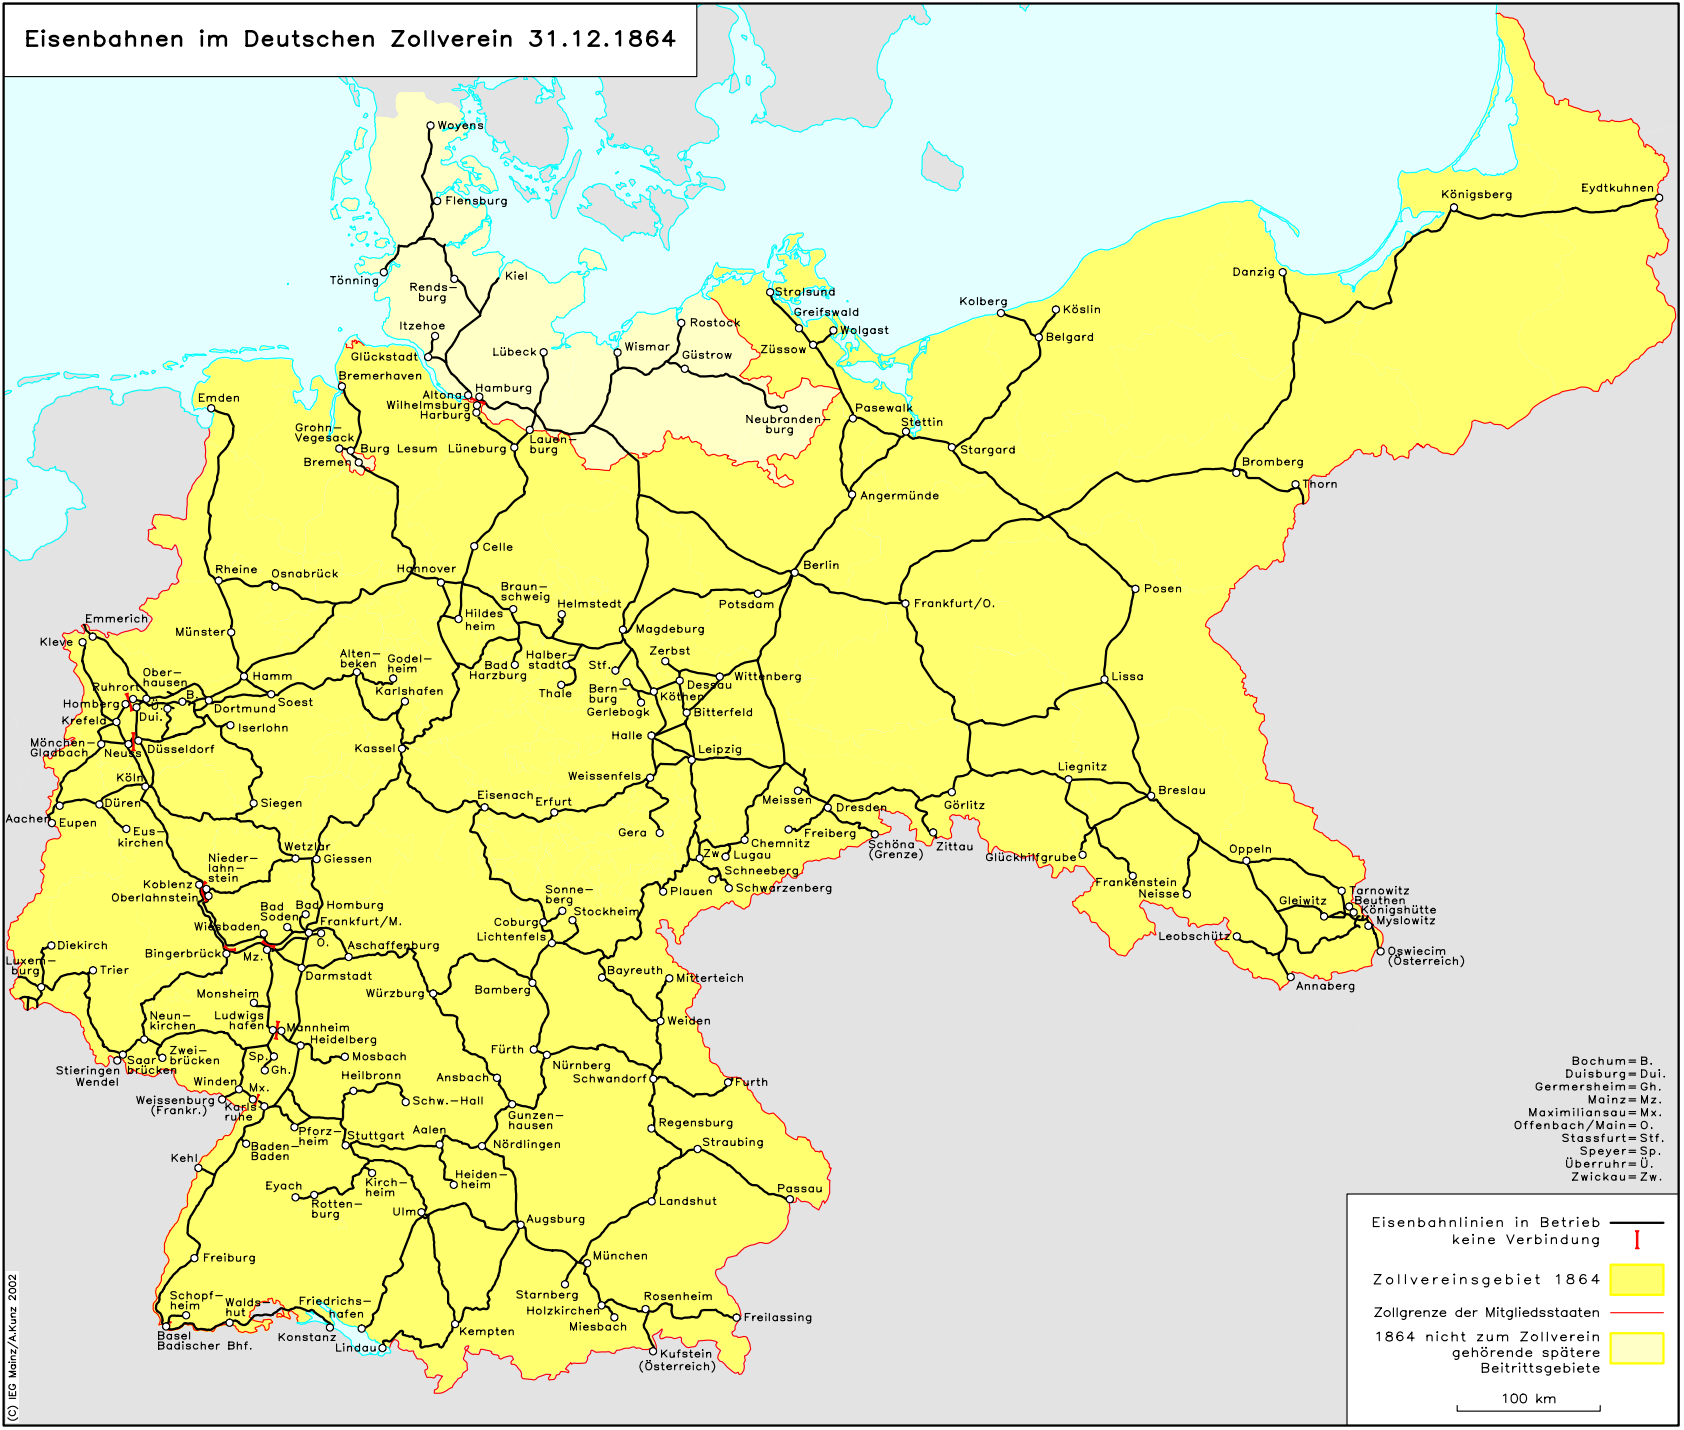

Eisenbahnen im Deutschen Zollverein 31.12.1864

Bochum = B.
 Duisburg = Du.
 Gernersheim = Gh.
 Mainz = Mz.
 Maximiliansau = Mx.
 Offenbach/Main = O.
 Stassfurt = Stf.
 Speyer = Sp.
 Übruh = Ü.
 Zwickau = Zw.

Eisenbahnlinien in Betrieb ———
 keine Verbindung |

Zollvereinsgebiet 1864 [Yellow Box]

Zollgrenze der Mitgliedsstaaten [Red Line]

1864 nicht zum Zollverein gehörende spätere Beitrittsgebiete [Light Yellow Box]

100 km