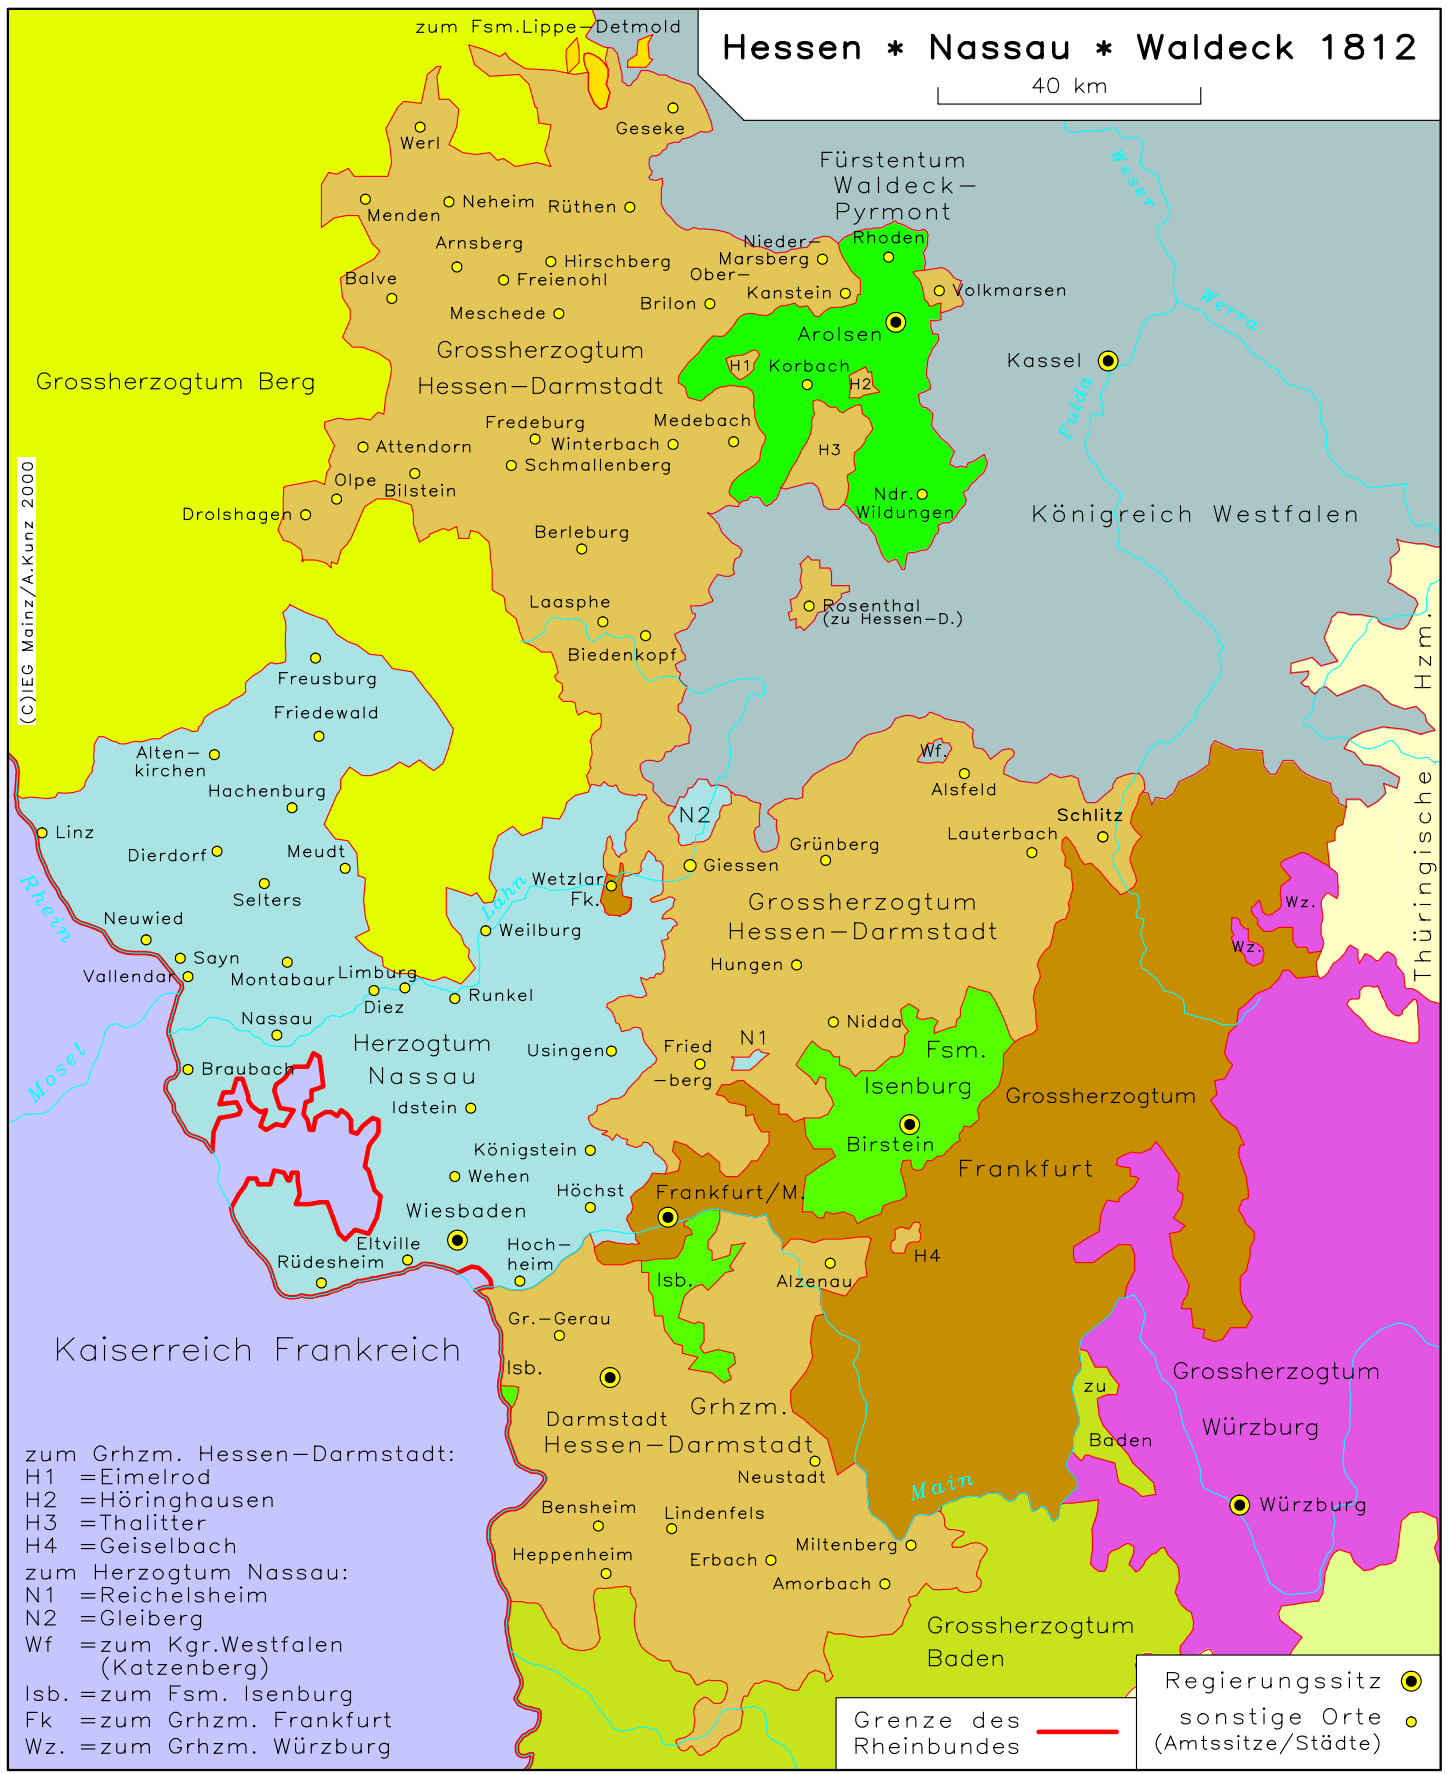

Hessen * Nassau * Waldeck 1812

40 km

© JEG Mainz/A.Kunz 2000

- zum Grhzm. Hessen-Darmstadt:
 H1 = Eimelrod
 H2 = Horinghausen
 H3 = Thalitter
 H4 = Geiselbach
- zum Herzogtum Nassau:
 N1 = Reichelsheim
 N2 = Gleiberg
- Wf = zum Kgr. Westfalen (Katzenberg)
- Isb. = zum Fsm. Isenburg
 Fk = zum Grhzm. Frankfurt
 Wz. = zum Grhzm. Würzburg

Grenze des Rheinbundes		Regierungssitz	
		sonstige Orte (Amtssitze/Städte)	