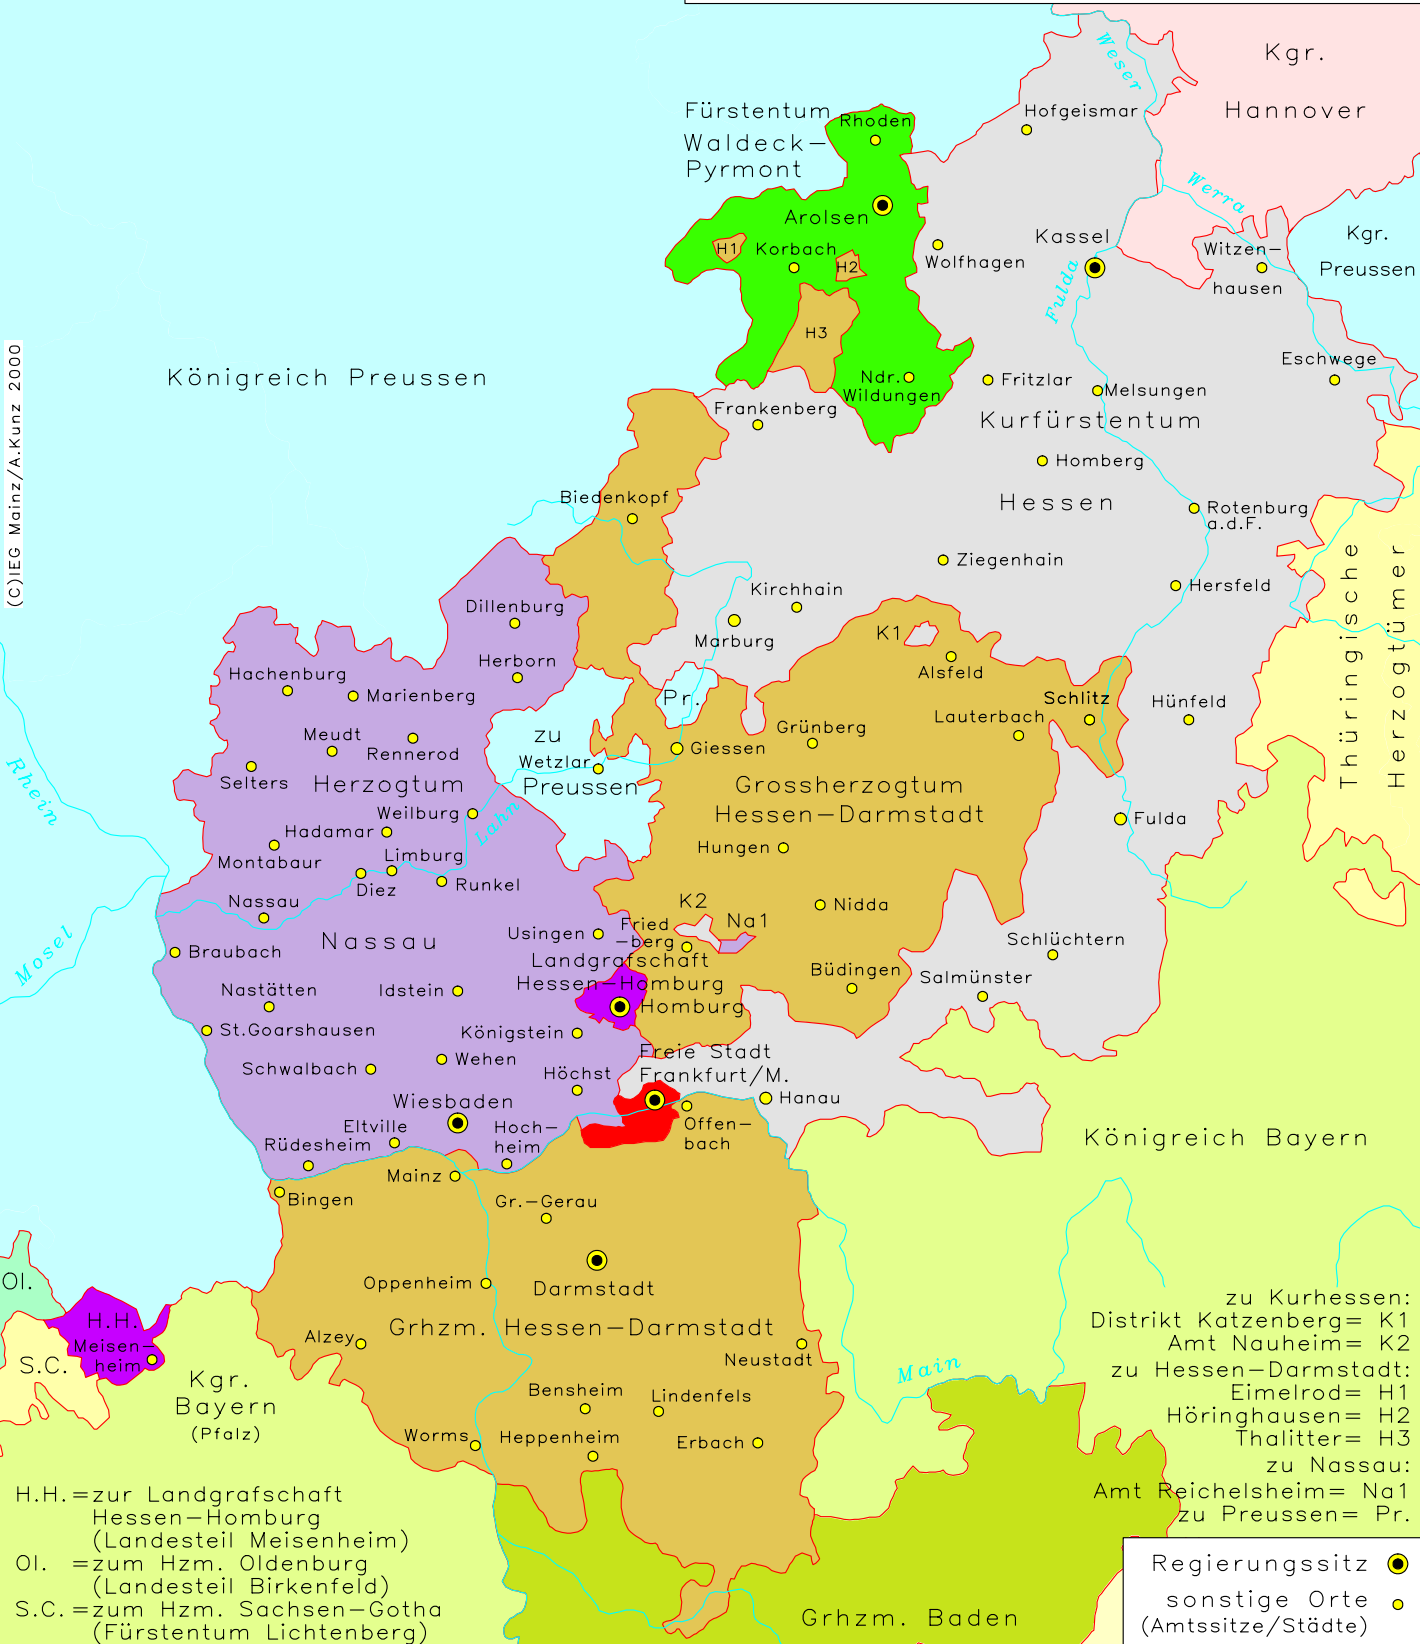

# Hessen \* Nassau \* Waldeck 1820

40 km

zum Fürstentum Lippe-Detmold

(C)JEG Mainz/A.Kunz 2000

zu Kurhessen:  
 Distrikt Katzenberg= K1  
 Amt Nauheim= K2  
 zu Hessen-Darmstadt:  
 Eimelrod= H1  
 Höringhausen= H2  
 Thalitter= H3  
 zu Nassau:  
 Amt Reichelsheim= Na1  
 zu Preussen= Pr.

H.H.=zur Landgrafschaft  
 Hessen-Homburg  
 (Landesteil Meisenheim)  
 Ol. =zum Hzm. Oldenburg  
 (Landesteil Birkenfeld)  
 S.C.=zum Hzm. Sachsen-Gotha  
 (Fürstentum Lichtenberg)

Regierungssitz ●  
 sonstige Orte ●  
 (Amtssitze/Städte)