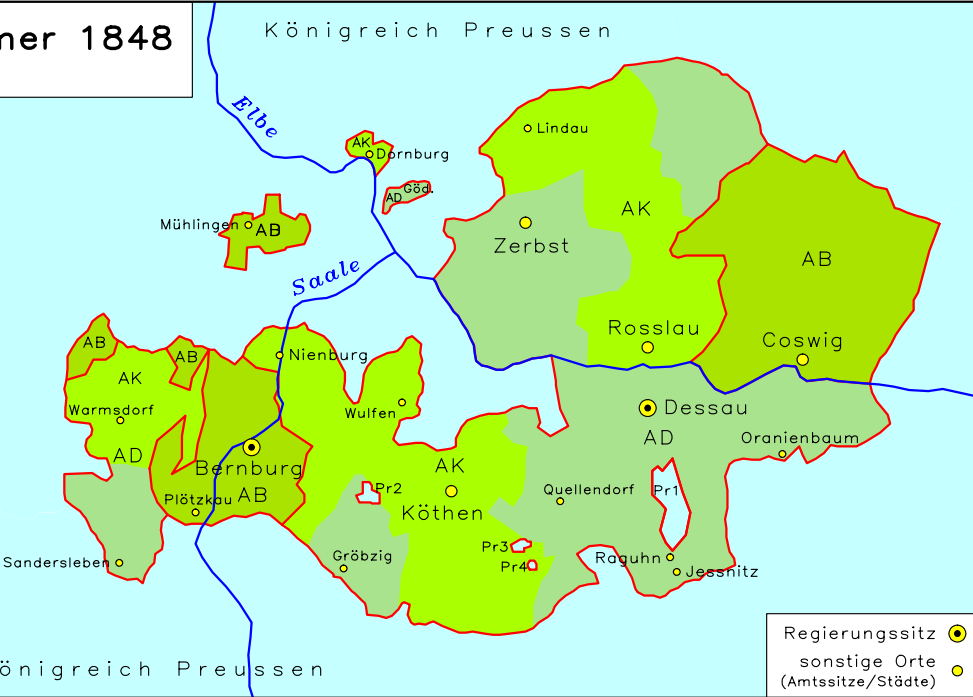

# Anhaltische Herzogtümer 1848

20 km

- AB Anhalt-Bernburg
- AD Anhalt-Dessau
- AK Anhalt-Köthen: von A.-Dessau verwaltet

Göd.=Gödnitz Tilk.=Tilkerode  
Preussische Enklaven:  
Pr1 =Priorau Pr3 =Repau  
Pr2 =Löbnitz Pr4 =Pösigg  
Ha. =zum Kgr. Hannover

- Regierungssitz (yellow circle with dot)
- sonstige Orte (Amtssitze/Städte) (yellow dot)