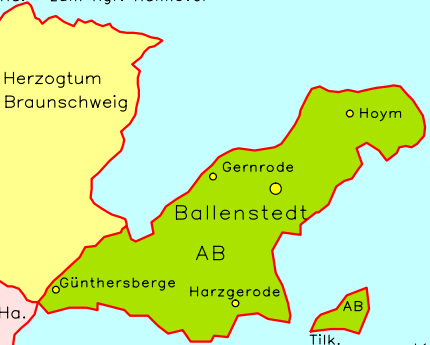

# Anhaltische Herzogtümer 1848

20 km

- AB Anhalt-Bernburg
- AD Anhalt-Dessau
- AK Anhalt-Köthen: von A.-Dessau verwaltet

Göd.=Gödnitz Tilk.=Tilkerode  
Preussische Enklaven:  
Pr1 =Priorau Pr3 =Repau  
Pr2 =Löbnitz Pr4 =Pösigg  
Ha. =zum Kgr. Hannover

- Regierungssitz (yellow circle with dot)
- sonstige Orte (Amtssitze/Städte) (yellow dot)