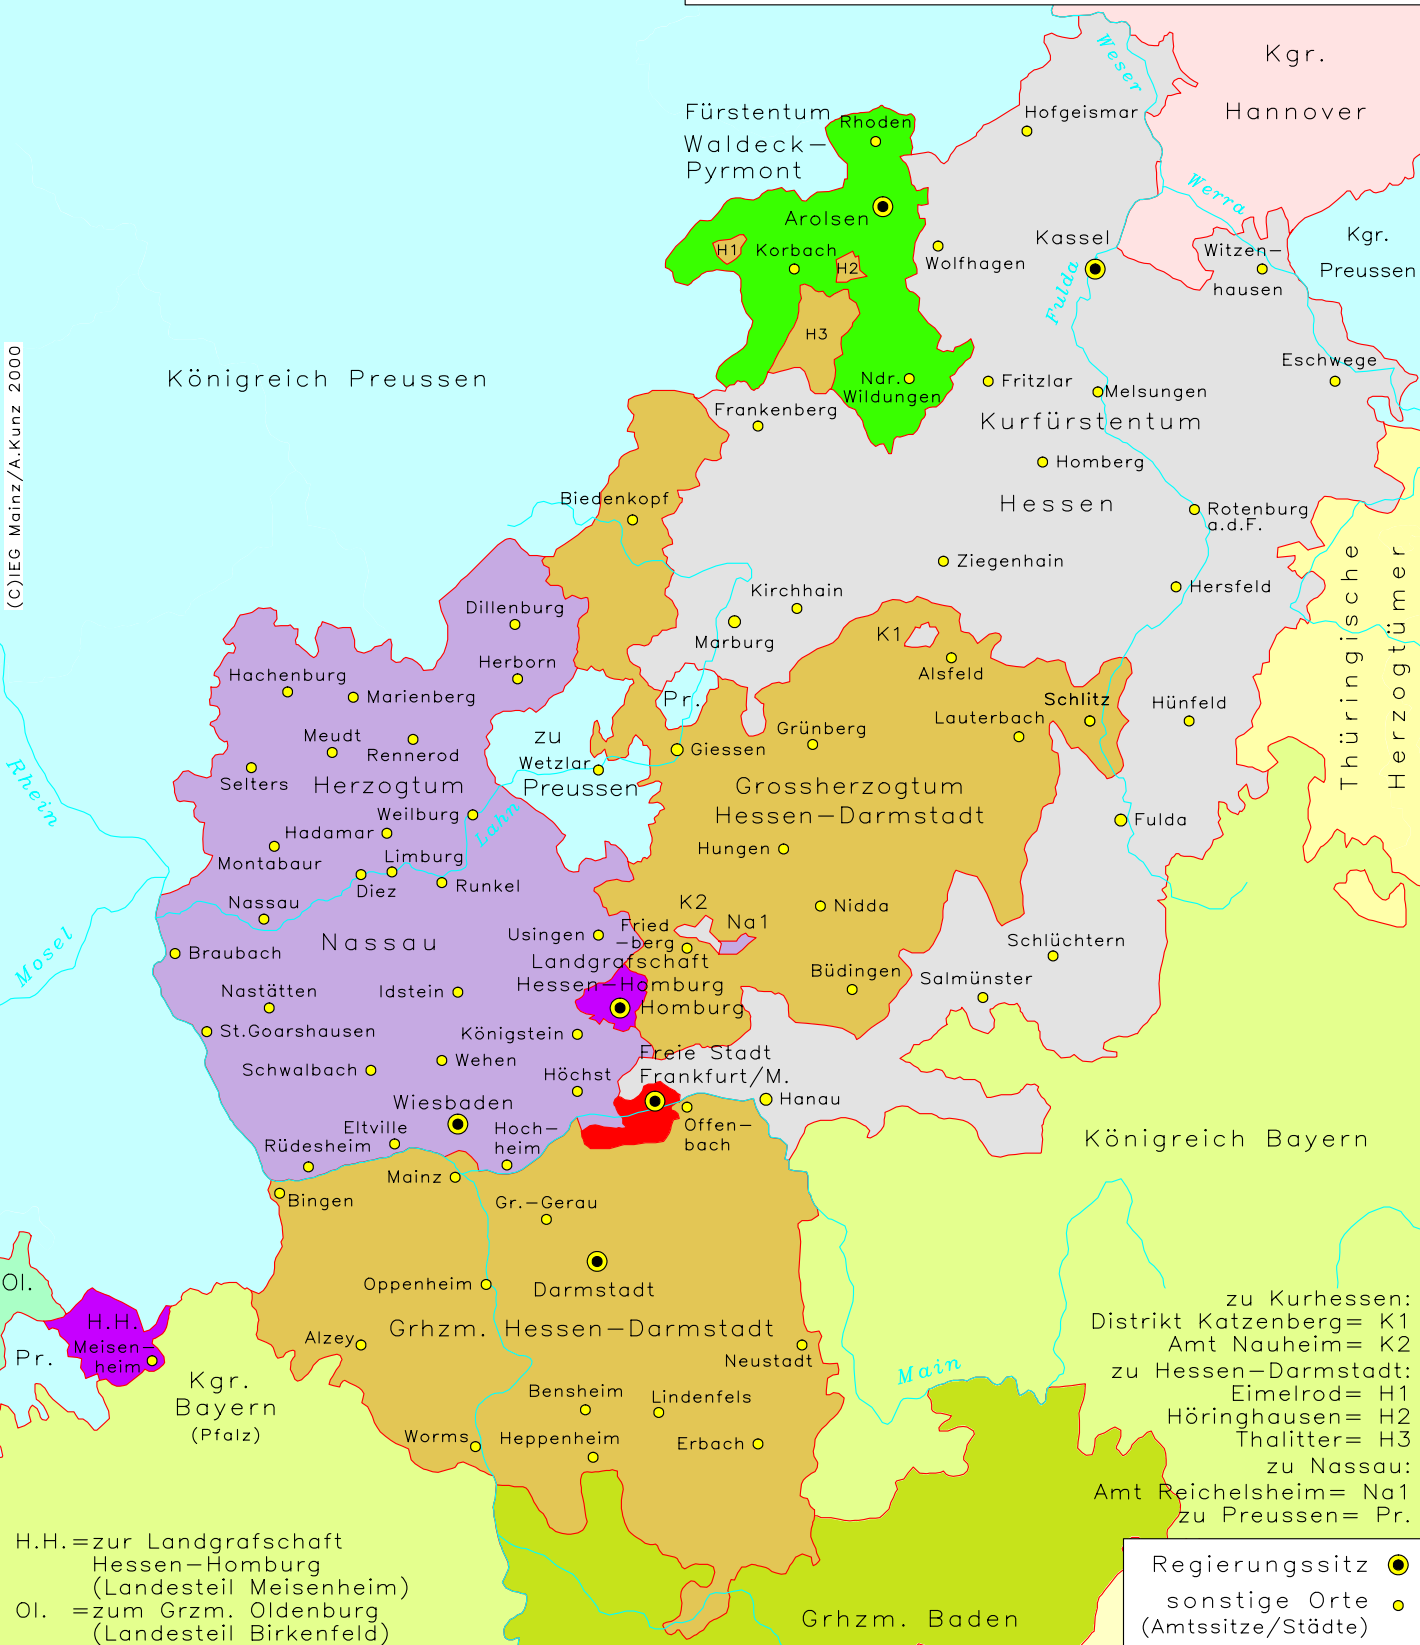

Hessen * Nassau * Waldeck 1848

40 km

zum Fürstentum Lippe-Detmold

(C) IEG Mainz / A. Kunz 2000

zu Kurhessen:
Distrikt Katzenberg= K1
Amt Nauheim= K2
zu Hessen-Darmstadt:
Eimelrod= H1
Höringhausen= H2
Thalitter= H3
zu Nassau:
Amt Reichelsheim= Na1
zu Preussen= Pr.

H.H.=zur Landgrafschaft
Hessen-Homburg
(Landesteil Meisenheim)
Ol. =zum Grzm Oldenburg
(Landesteil Birkenfeld)

Regierungssitz ●
sonstige Orte ●
(Amtssitze/Städte)