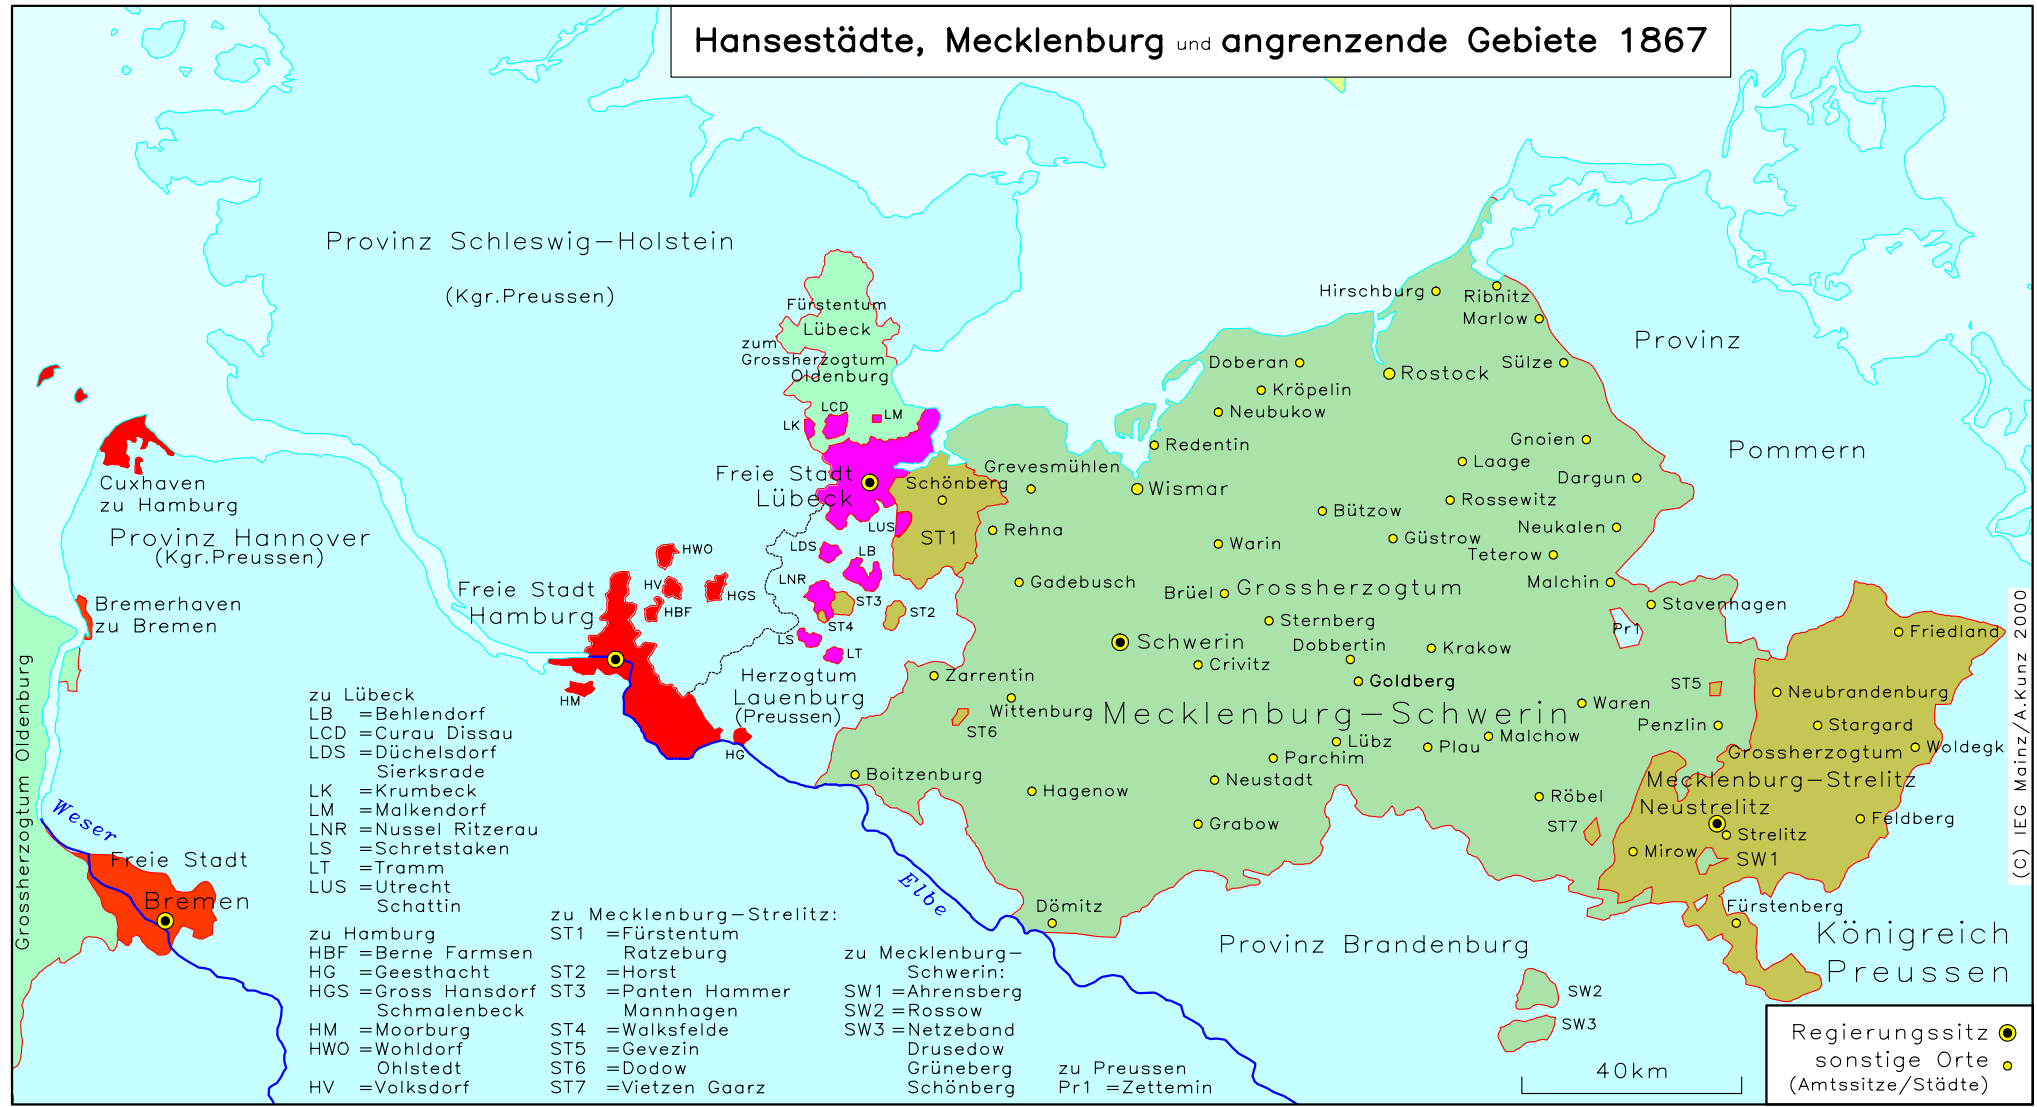

Hansestädte, Mecklenburg und angrenzende Gebiete 1867

- zu Lübeck
- LB =Behlendorf
- LCD =Curau Dissau
- LDS =Düchelsdorf Sierksrade
- LK =Krumbeck
- LM =Malkendorf
- LNR =Nussel Ritterau
- LS =Schretstaken
- LT =Tramm
- LUS =Utrecht Schattin

- zu Hamburg
- HBF =Berne Farmsen
- HG =Geesthacht
- HGS =Gross Hansdorf Schmalenbeck
- HM =Moorburg
- HWO =Wohldorf
- HV =Volksdorf

- zu Mecklenburg-Strelitz:
- ST1 =Fürstentum Ratzeburg
- ST2 =Horst
- ST3 =Panten Hammer Mannhagen
- ST4 =Walksfelde
- ST5 =Gevezin
- ST6 =Dodow
- ST7 =Vietzen Gaarz

- zu Mecklenburg-Schwerin:
- SW1 =Ahrensberg
- SW2 =Rossow
- SW3 =Netzeband Drusedow Grüneberg Schönberg

- zu Preussen
- Pr1 =Zettemin

Regierungssitz ●
sonstige Orte ○
(Amtssitze/Städte)

40km