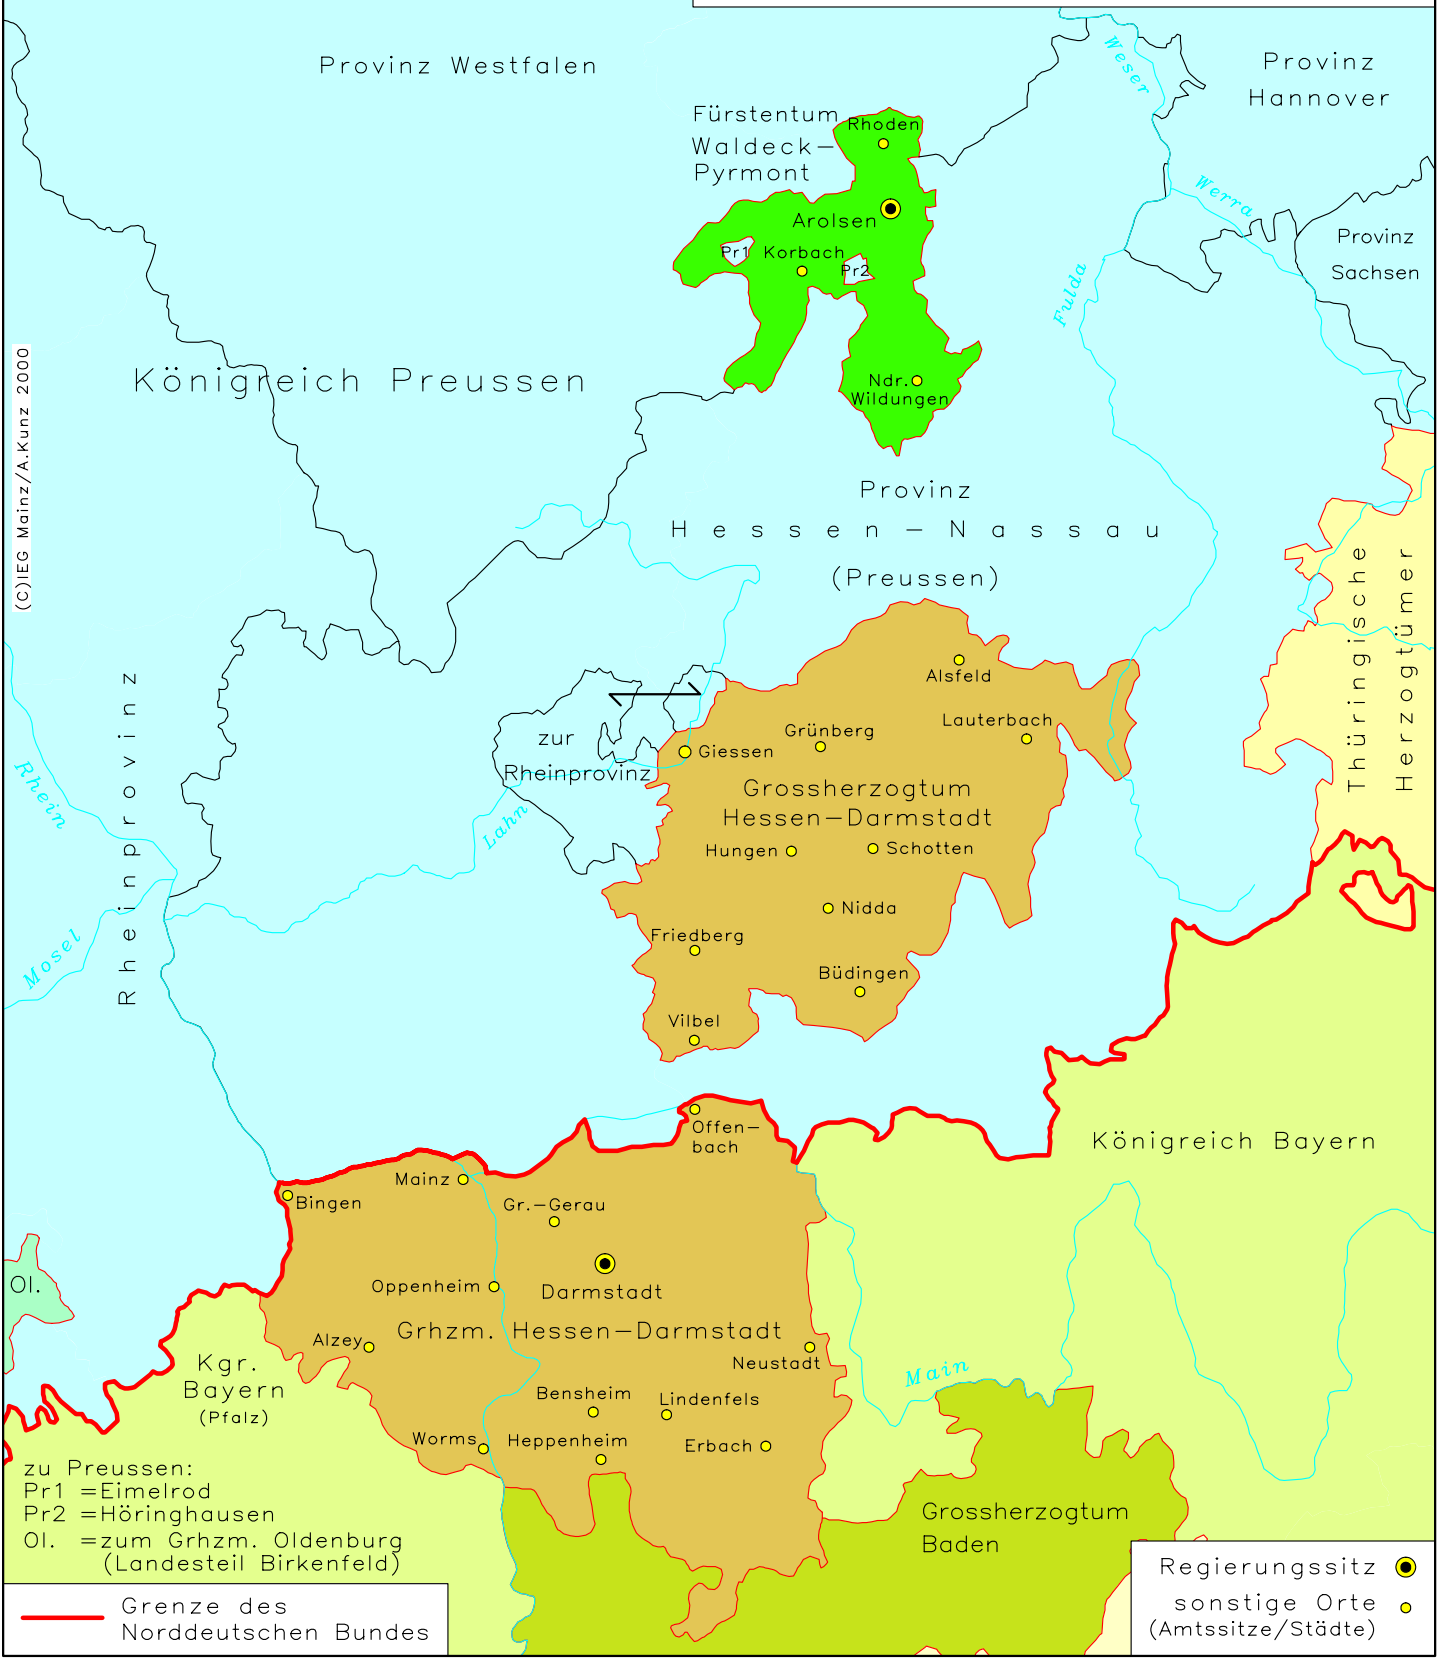

Hessen * Nassau * Waldeck 1867

zum Fürstentum Lippe-Detmold

40 km

Provinz Westfalen

Provinz Hannover

Fürstentum Waldeck-Pyrmont
Rhoden

Arolsen

Pr1 Korbach

Pr2

Ndr. Wildungen

Provinz Sachsen

Königreich Preussen

Provinz Hessen-Nassau (Preussen)

Thüringische Herzogtümer

zur Rheinprovinz

Grossherzogtum Hessen-Darmstadt

Alsfeld

Lauterbach

Grünberg

Giessen

Hungen

Schotten

Nidda

Friedberg

Büdingen

Vilbel

Königreich Bayern

Offenbach

Bingen

Mainz

Gr.-Gerau

Darmstadt