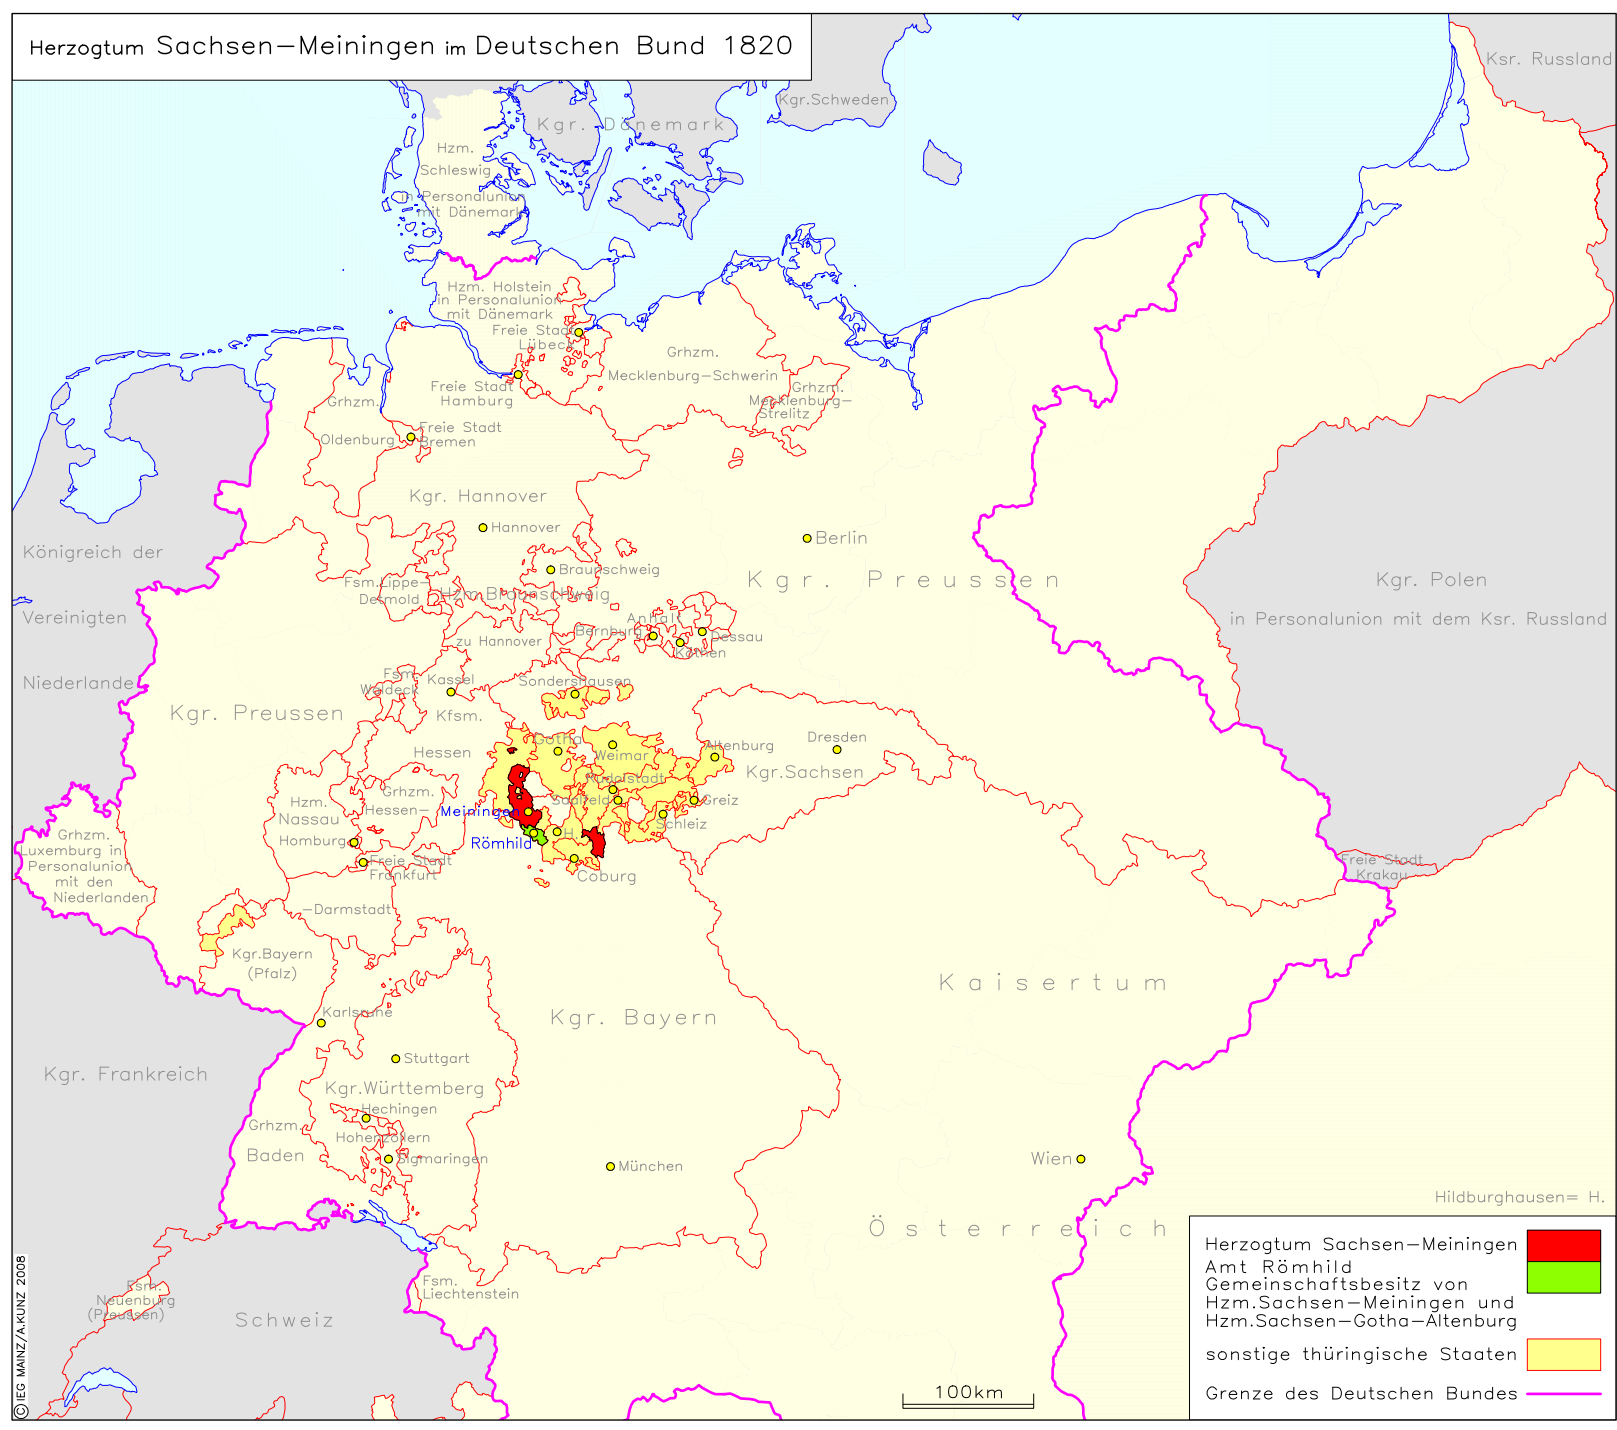

# Herzogtum Sachsen–Meiningen im Deutschen Bund 1820

Herzogtum Sachsen–Meiningen	<span style="display:inline-block; width:15px; height:15px; background-color:red;"></span>
Amt Römhild	<span style="display:inline-block; width:15px; height:15px; background-color:limegreen;"></span>
Gemeinschaftsbesitz von Hzm.Sachsen–Meiningen und Hzm.Sachsen–Gotha–Altenburg	<span style="display:inline-block; width:15px; height:15px; background-color:yellow;"></span>
sonstige thüringische Staaten	<span style="display:inline-block; width:15px; height:15px; background-color:yellow;"></span>
Grenze des Deutschen Bundes	<span style="display:inline-block; width:15px; border-bottom:2px solid magenta;"></span>