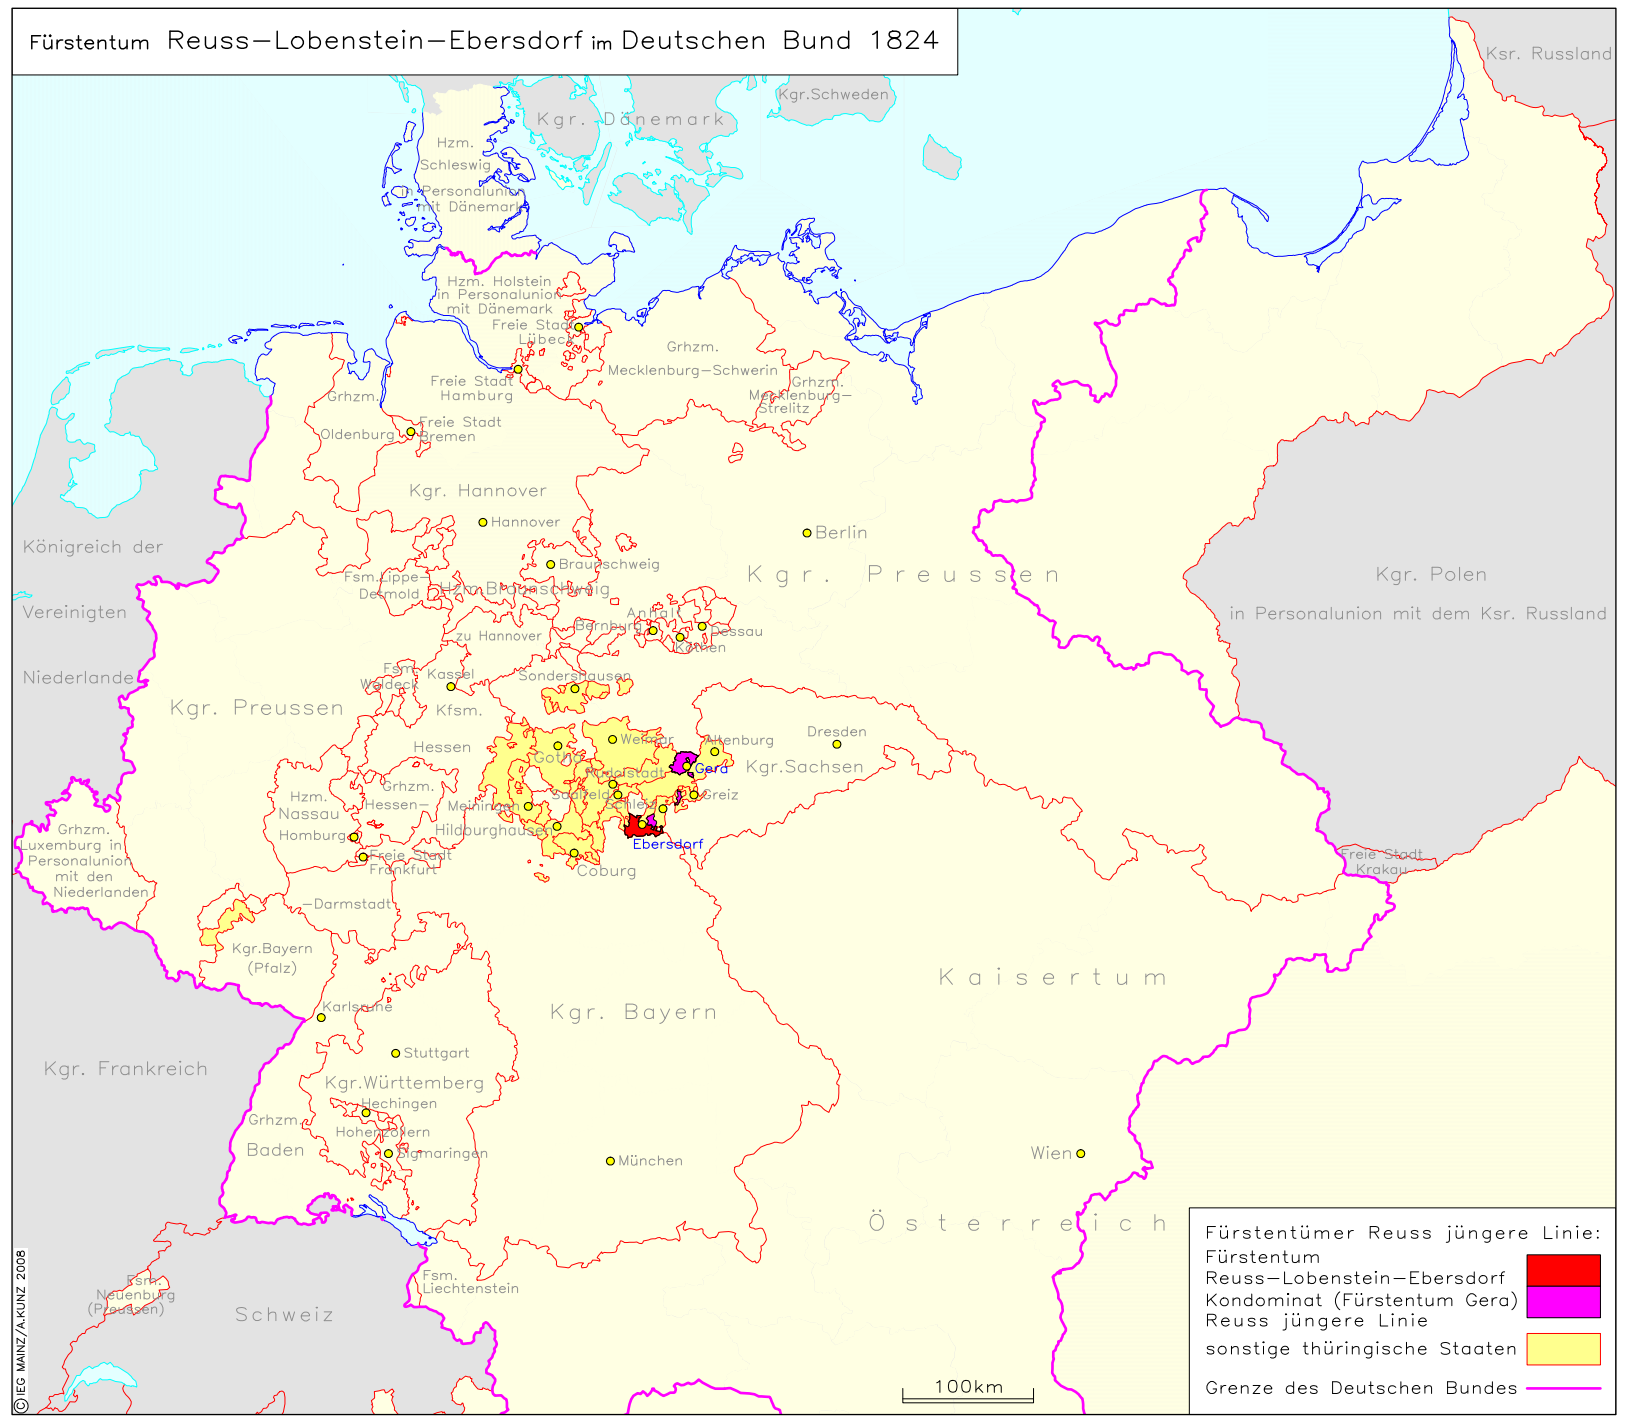

Fürstentum Reuss–Lobenstein–Ebersdorf im Deutschen Bund 1824

Fürstentümer Reuss jüngere Linie:
 Fürstentum Reuss–Lobenstein–Ebersdorf ■
 Kondominat (Fürstentum Gera) ■
 Reuss jüngere Linie ■
 sonstige thüringische Staaten ■
 Grenze des Deutschen Bundes —

100km