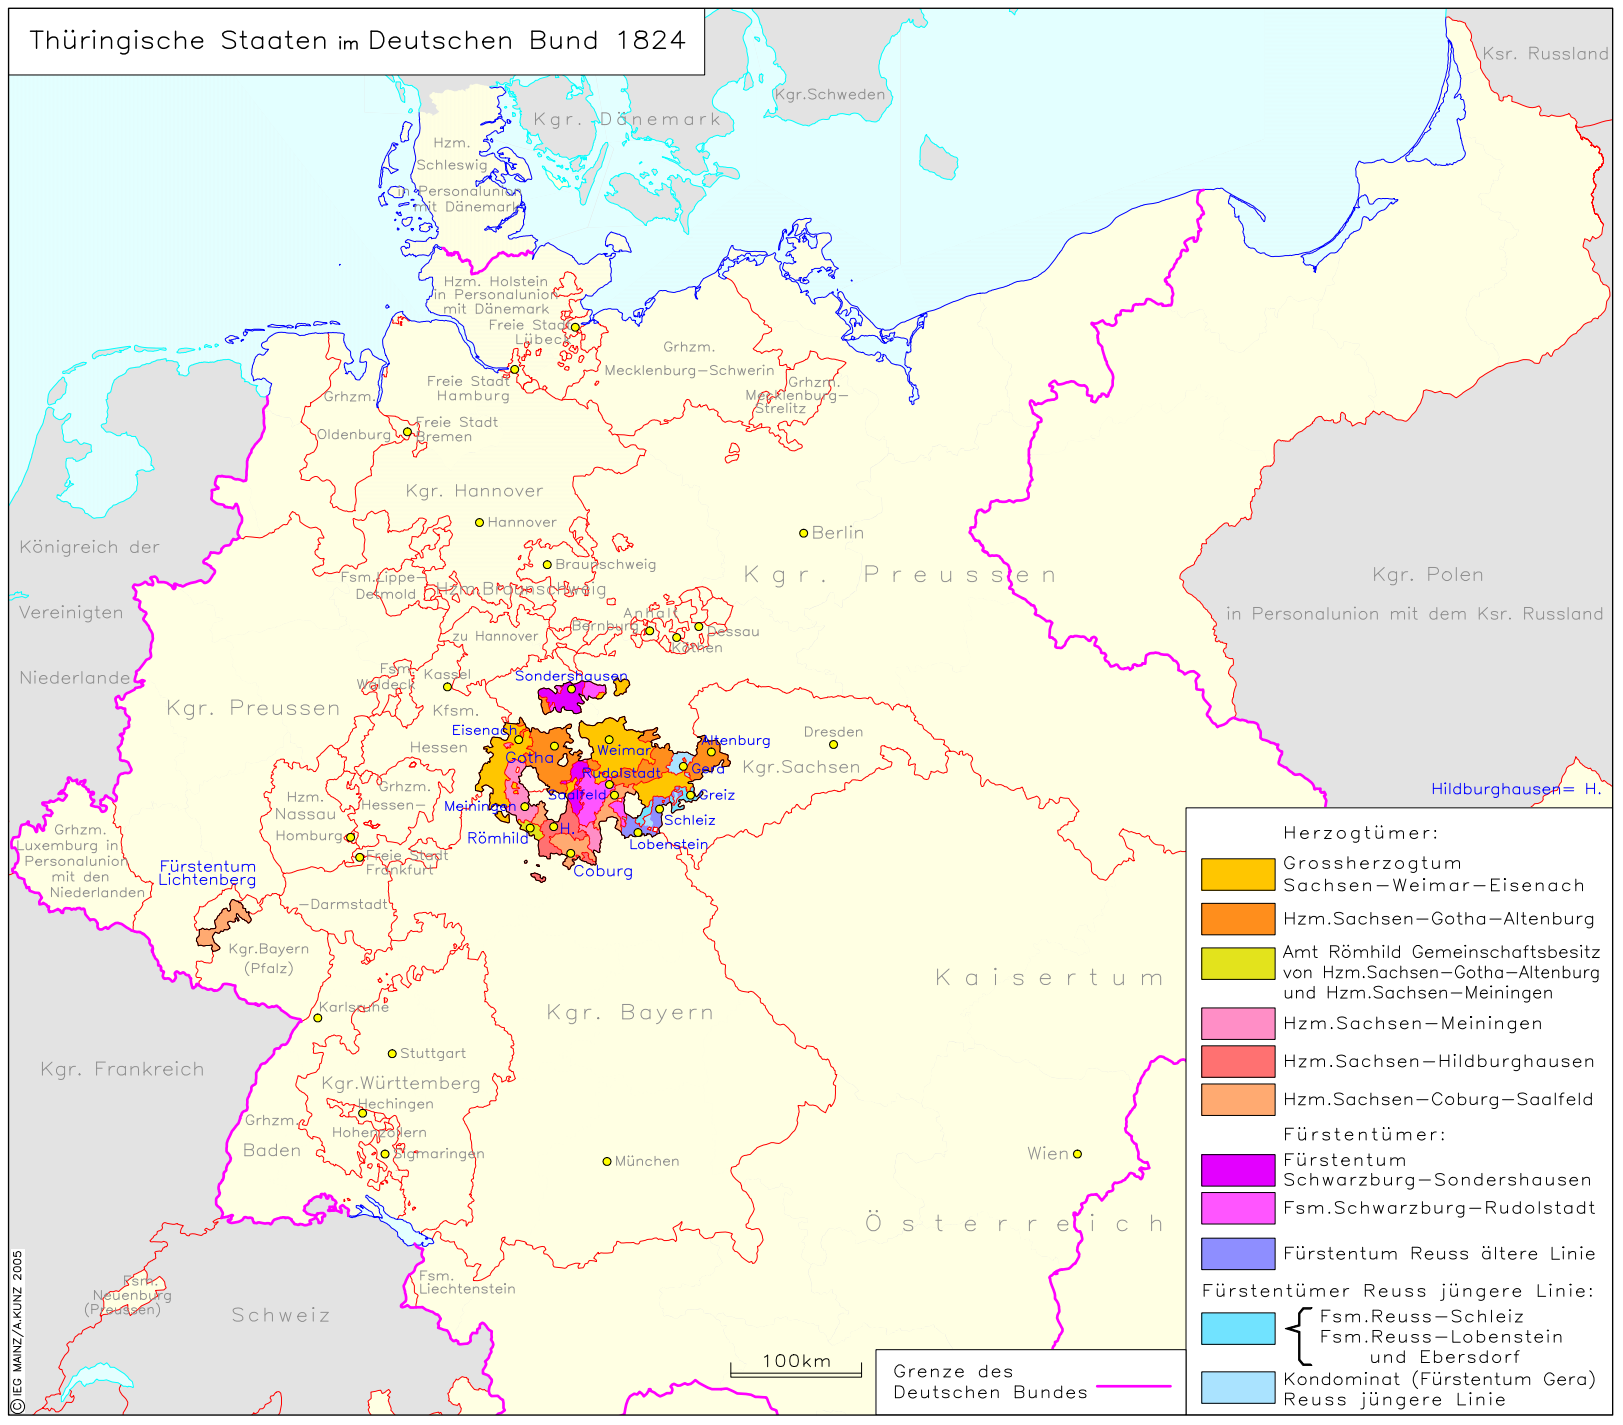

Thüringische Staaten im Deutschen Bund 1824

Herzogtümer:

- Grossherzogtum Sachsen-Weimar-Eisenach
- Hzm. Sachsen-Gotha-Altenburg
- Amt Römhild Gemeinschaftsbesitz von Hzm. Sachsen-Gotha-Altenburg und Hzm. Sachsen-Meiningen
- Hzm. Sachsen-Meiningen
- Hzm. Sachsen-Hildburghausen
- Hzm. Sachsen-Coburg-Saalfeld

Fürstentümer:

- Fürstentum Schwarzburg-Sondershausen
- Fsm. Schwarzburg-Rudolstadt
- Fürstentum Reuss ältere Linie

Fürstentümer Reuss jüngere Linie:

- { Fsm. Reuss-Schleiz
Fsm. Reuss-Lobenstein und Ebersdorf
- Kondominat (Fürstentum Gera) Reuss jüngere Linie

Grenze des Deutschen Bundes

100km