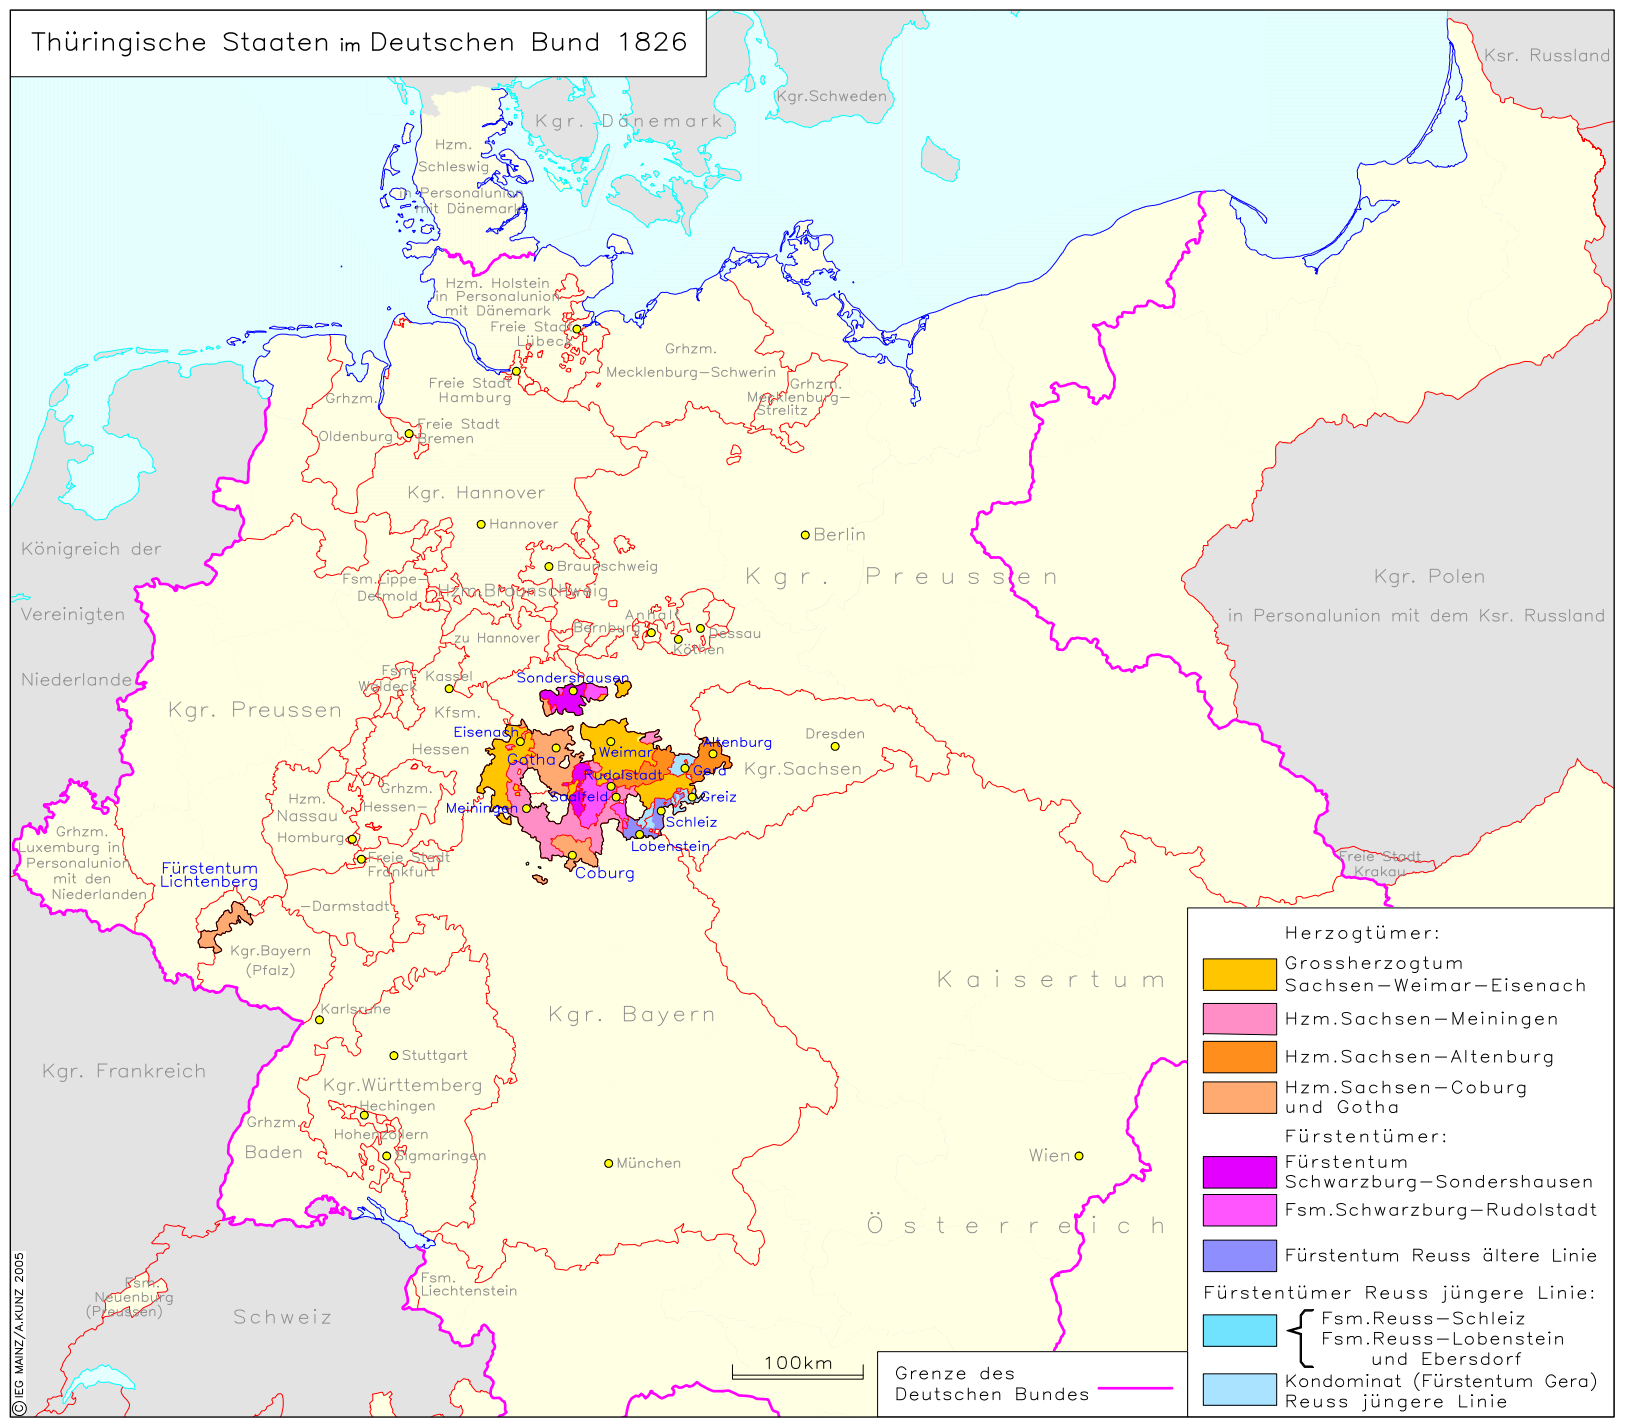

Thüringische Staaten im Deutschen Bund 1826

Herzogtümer:

- Grossherzogtum Sachsen-Weimar-Eisenach
- Hzm.Sachsen-Meiningen
- Hzm.Sachsen-Altenburg
- Hzm.Sachsen-Coburg und Gotha

Fürstentümer:

- Fürstentum Schwarzburg-Sondershausen
- Fsm.Schwarzburg-Rudolstadt
- Fürstentum Reuss ältere Linie

Fürstentümer Reuss jüngere Linie:

- { Fsm.Reuss-Schleiz
- { Fsm.Reuss-Lobenstein und Ebersdorf
- Kondominat (Fürstentum Gera) Reuss jüngere Linie

Grenze des Deutschen Bundes

100km