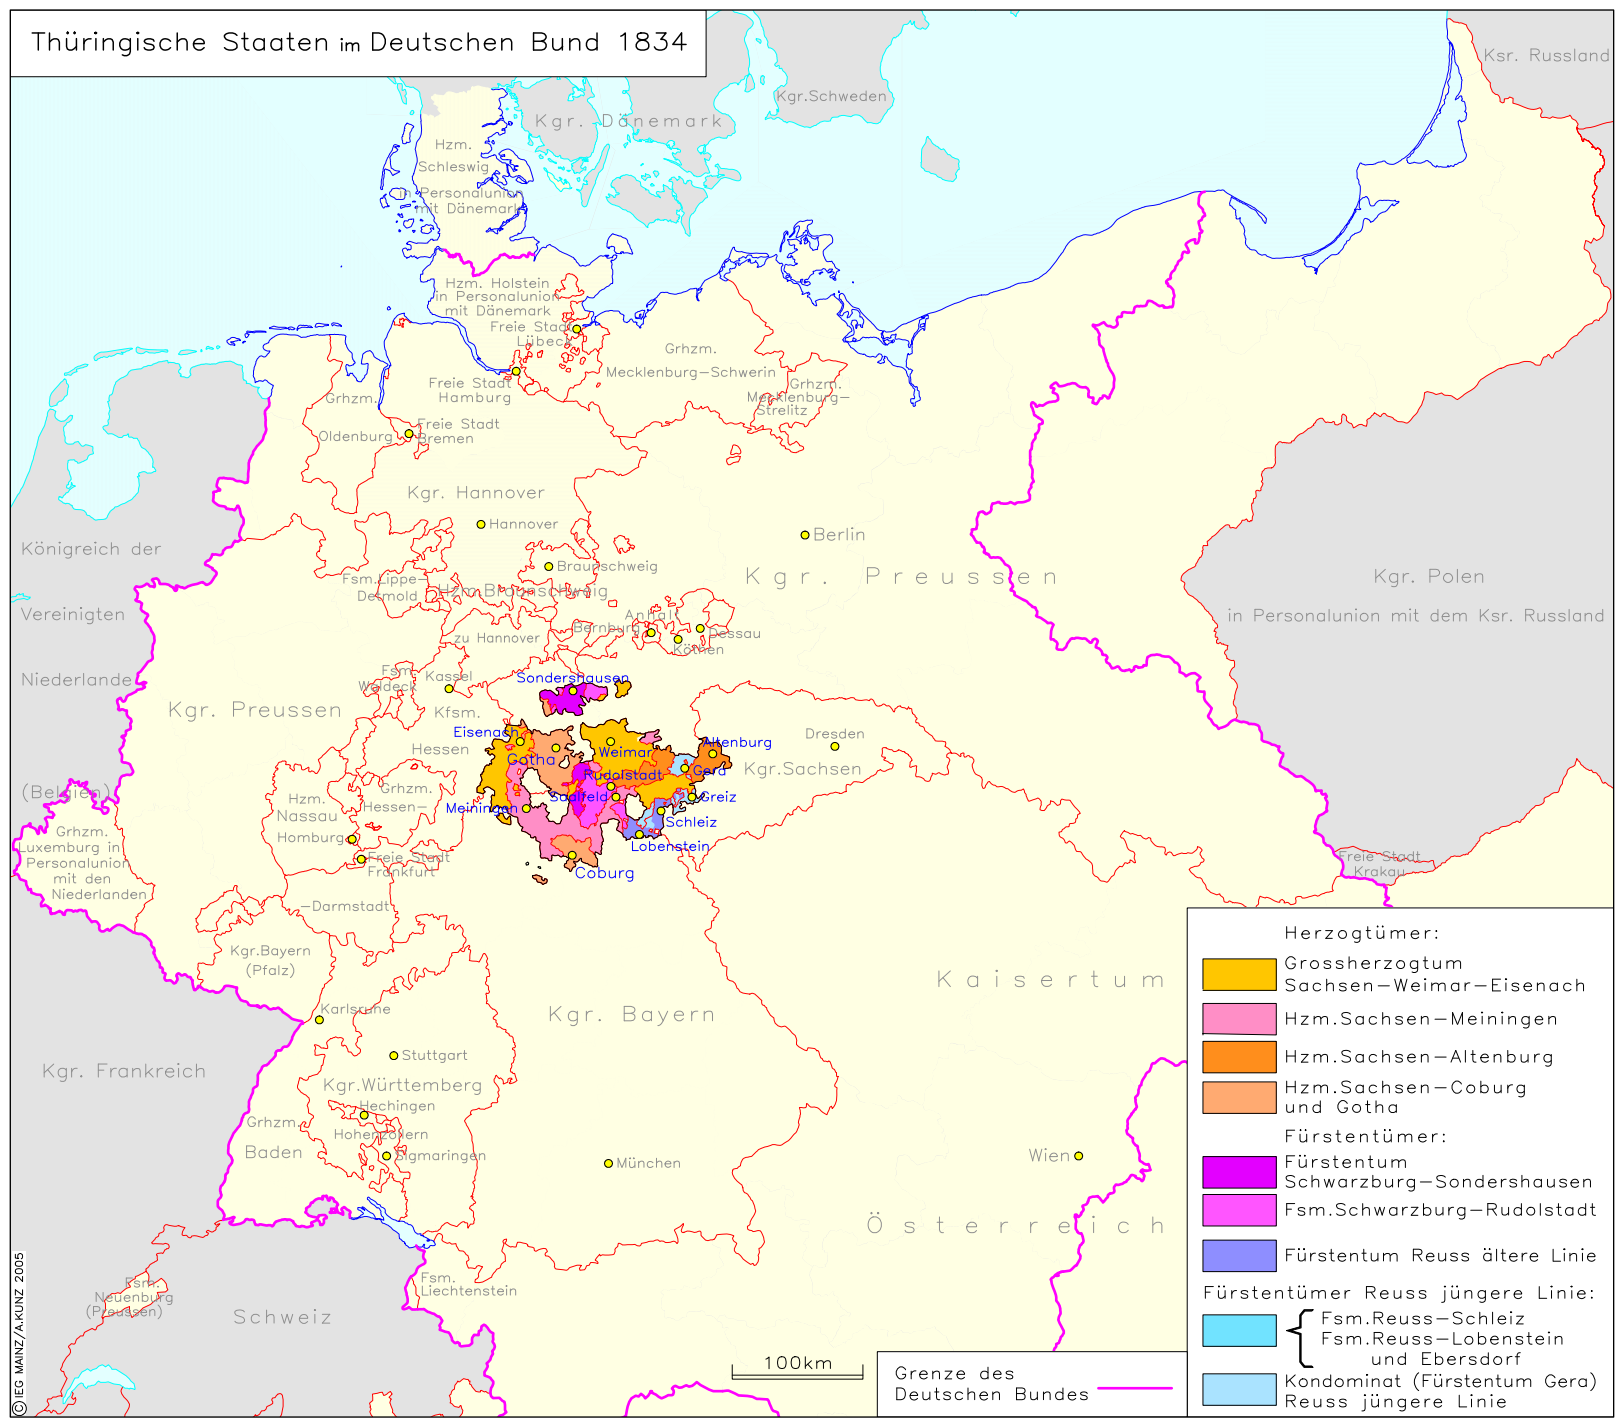

Thüringische Staaten im Deutschen Bund 1834

- Herzogtümer:**
- Grossherzogtum Sachsen-Weimar-Eisenach
 - Hzm. Sachsen-Meiningen
 - Hzm. Sachsen-Altenburg
 - Hzm. Sachsen-Coburg und Gotha
- Fürstentümer:**
- Fürstentum Schwarzburg-Sondershausen
 - Fsm. Schwarzburg-Rudolstadt
 - Fürstentum Reuss ältere Linie
- Fürstentümer Reuss jüngere Linie:**
- { Fsm. Reuss-Schleiz
 - { Fsm. Reuss-Lobenstein und Ebersdorf
 - Kondominat (Fürstentum Gera) Reuss jüngere Linie

Grenze des Deutschen Bundes

100km