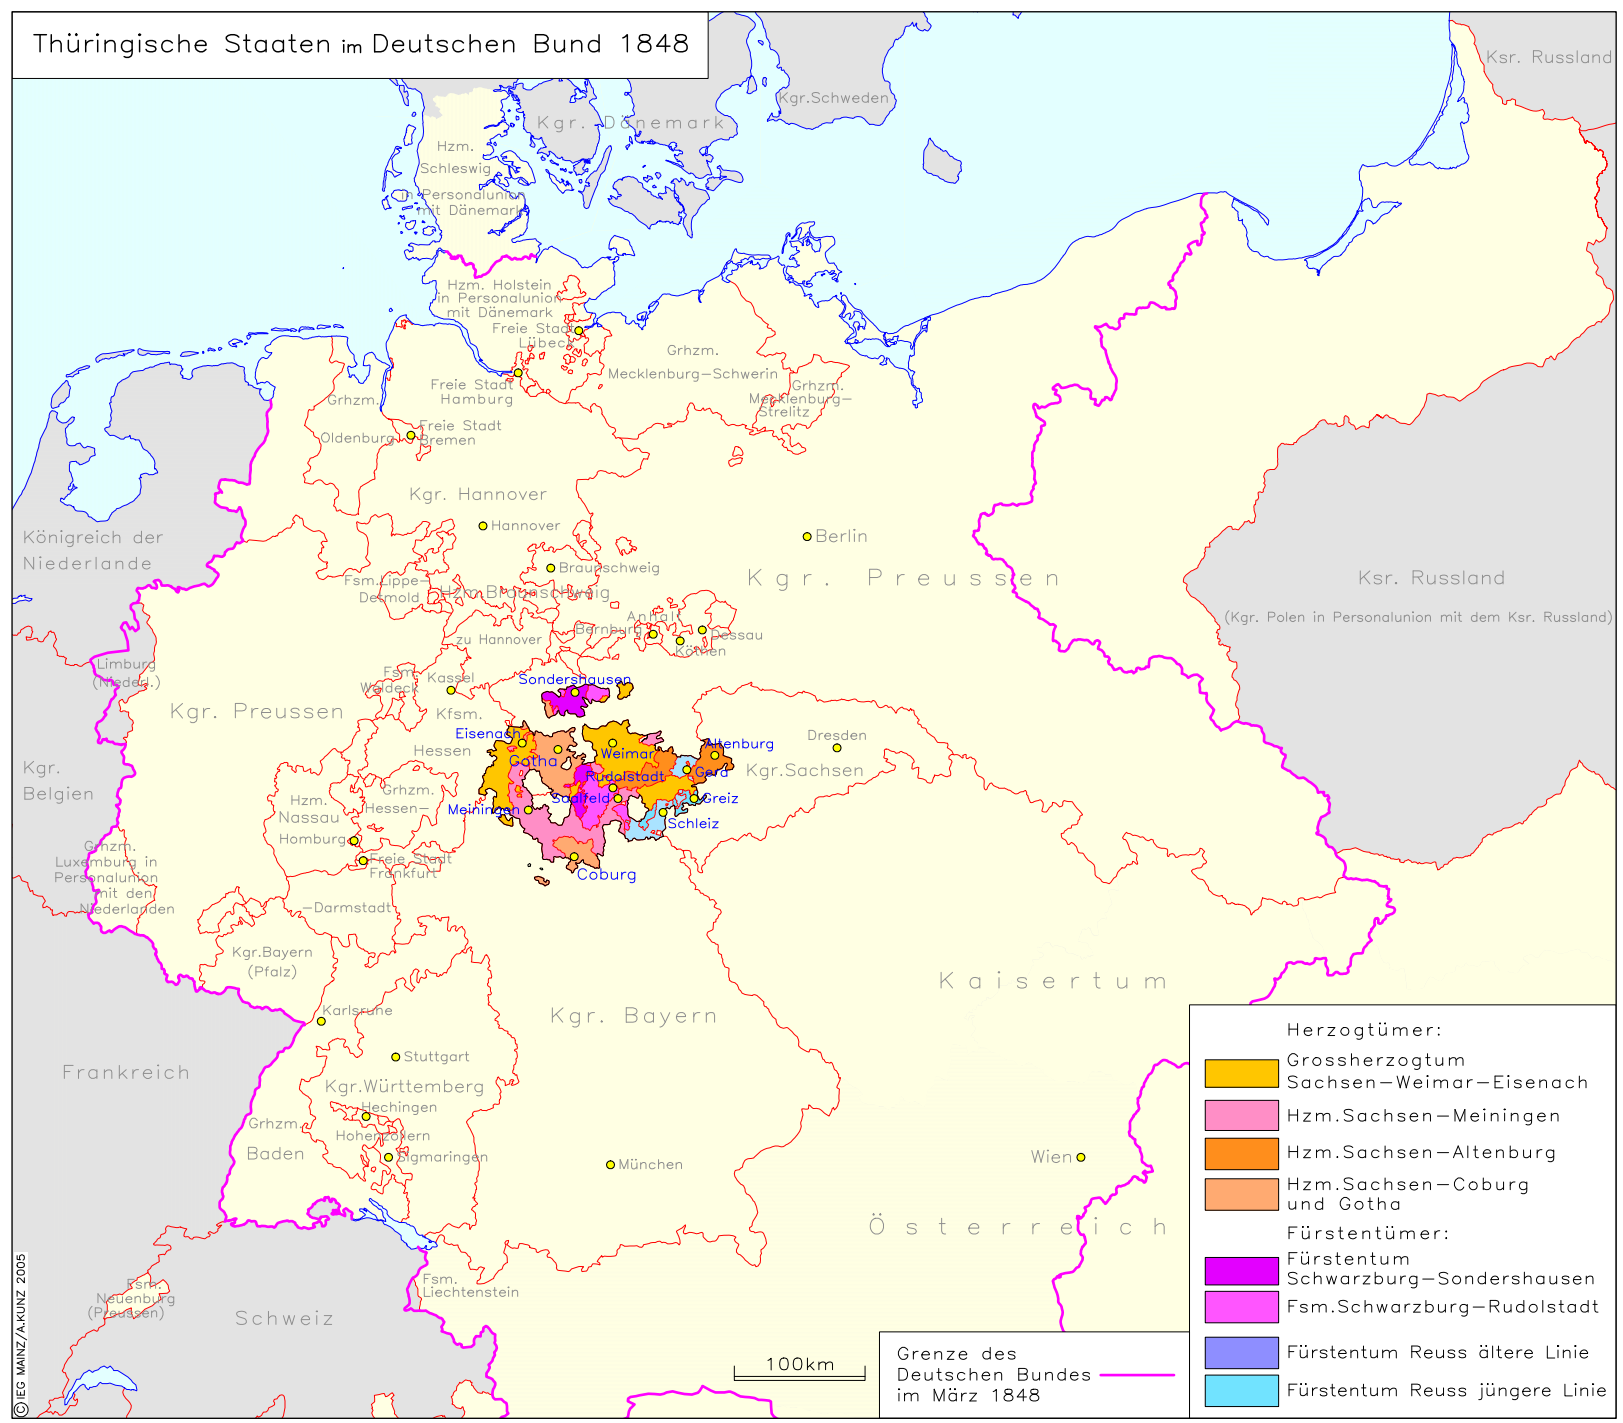

# Thüringische Staaten im Deutschen Bund 1848

- Herzogtümer:**
- Grossherzogtum Sachsen-Weimar-Eisenach
  - Hzm. Sachsen-Meiningen
  - Hzm. Sachsen-Altenburg
  - Hzm. Sachsen-Coburg und Gotha
- Fürstentümer:**
- Fürstentum Schwarzburg-Sondershausen
  - Fsm. Schwarzburg-Rudolstadt
  - Fürstentum Reuss ältere Linie
  - Fürstentum Reuss jüngere Linie

Grenze des Deutschen Bundes im März 1848

100km