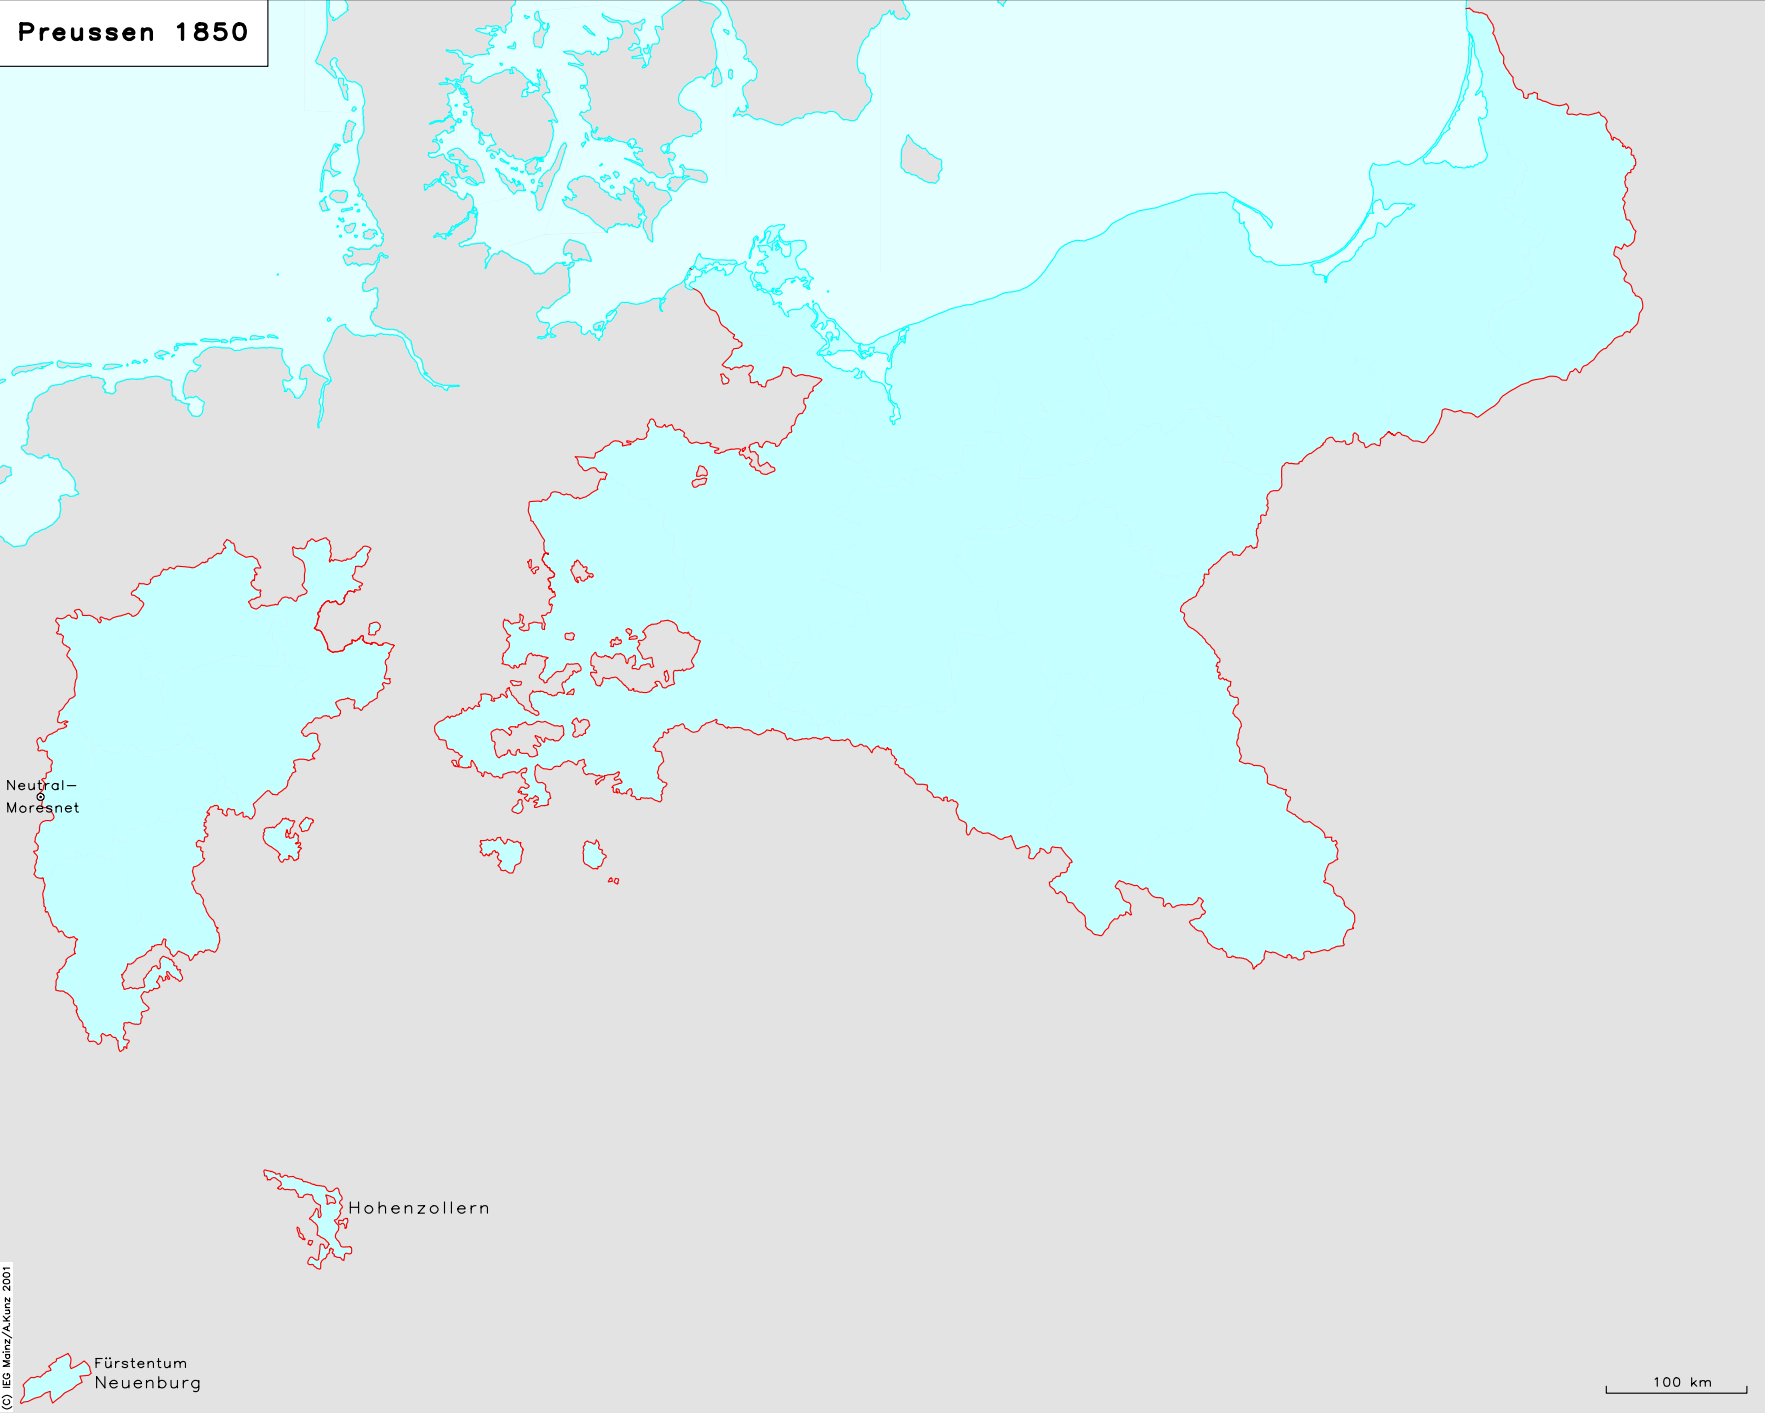

Preussen 1850

Neutral-Moresnet

Hohenzollern

Fürstentum Neuenburg

100 km