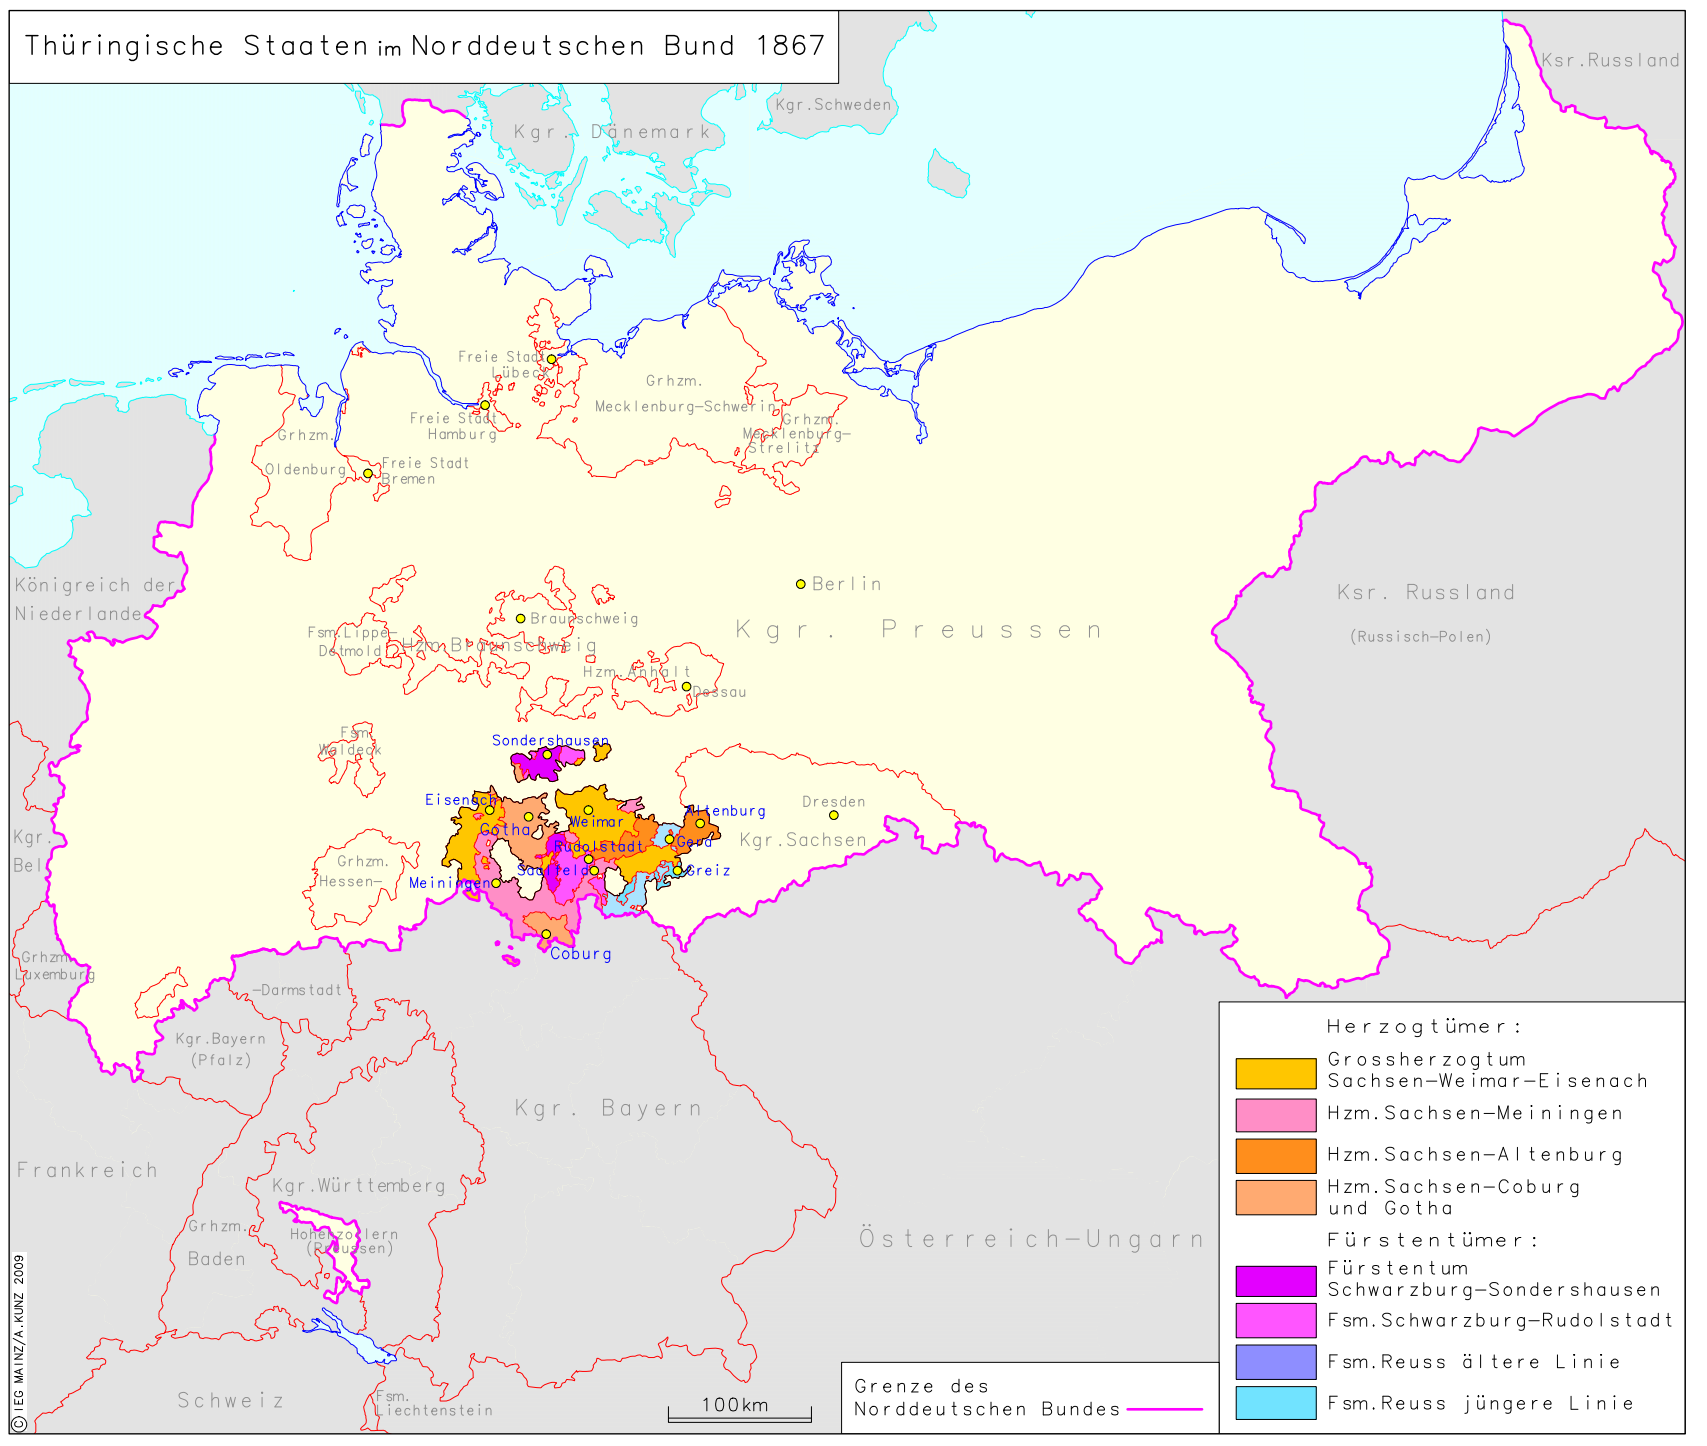

Thüringische Staaten im Norddeutschen Bund 1867

Herzogtümer :

- Grossherzogtum Sachsen-Weimar-Eisenach
- Hzm. Sachsen-Meiningen
- Hzm. Sachsen-Altenburg
- Hzm. Sachsen-Coburg und Gotha

Fürstentümer :

- Fürstentum Schwarzburg-Sondershausen
- Fsm. Schwarzburg-Rudolstadt
- Fsm. Reuss ältere Linie
- Fsm. Reuss jüngere Linie

Grenze des Norddeutschen Bundes

100km