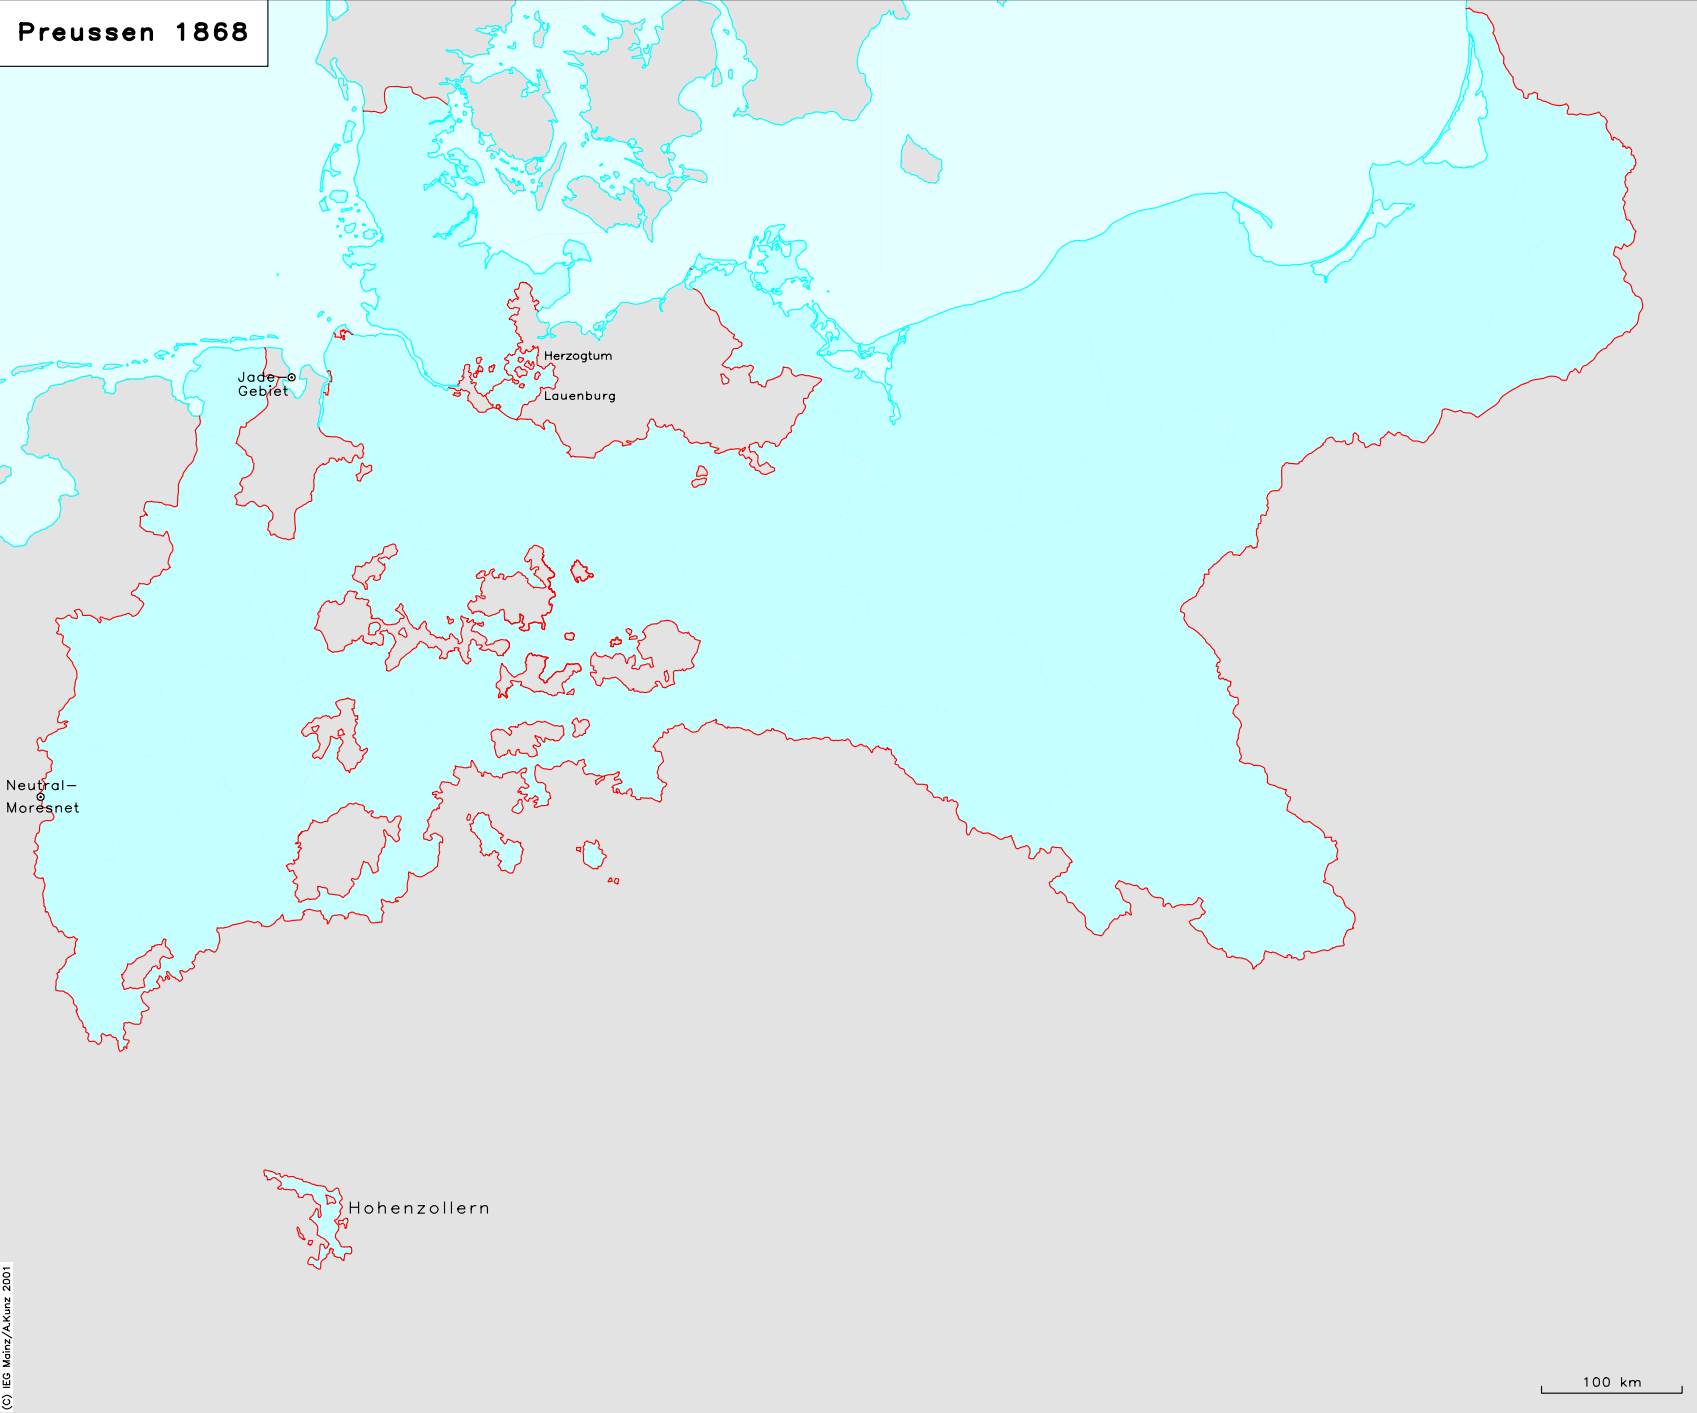

Preussen 1868

Neutral-
Moresnet

Jade-
Gebiet

Herzogtum
Lauenburg

Hohenzollern

100 km