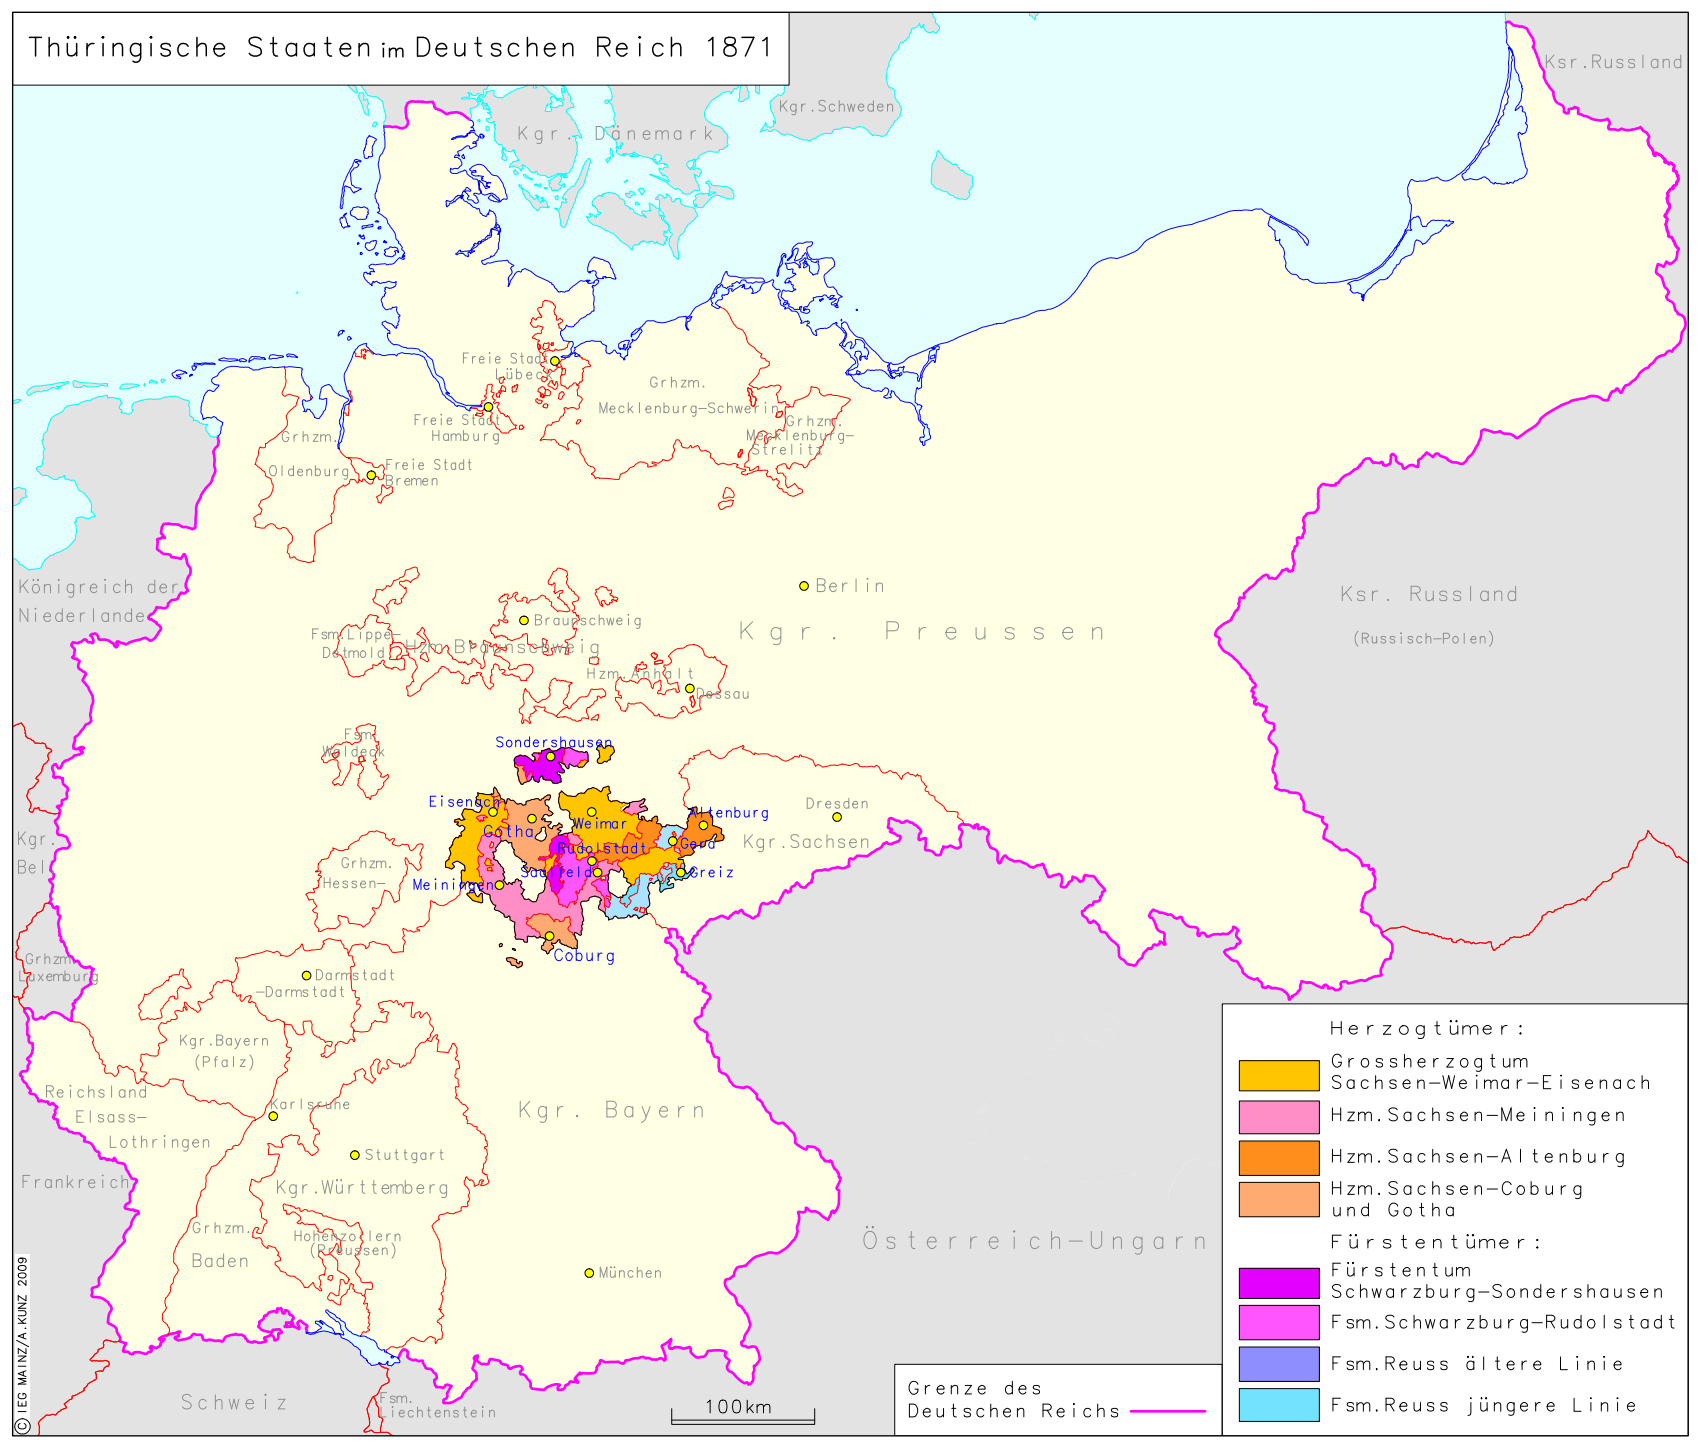

# Thüringische Staaten im Deutschen Reich 1871

- Herzogtümer :**
- Grossherzogtum Sachsen-Weimar-Eisenach
  - Hzm. Sachsen-Meiningen
  - Hzm. Sachsen-Altenburg
  - Hzm. Sachsen-Coburg und Gotha
- Fürstentümer :**
- Fürstentum Schwarzburg-Sondershausen
  - Fsm. Schwarzburg-Rudolstadt
  - Fsm. Reuss ältere Linie
  - Fsm. Reuss jüngere Linie

Grenze des Deutschen Reichs

100km