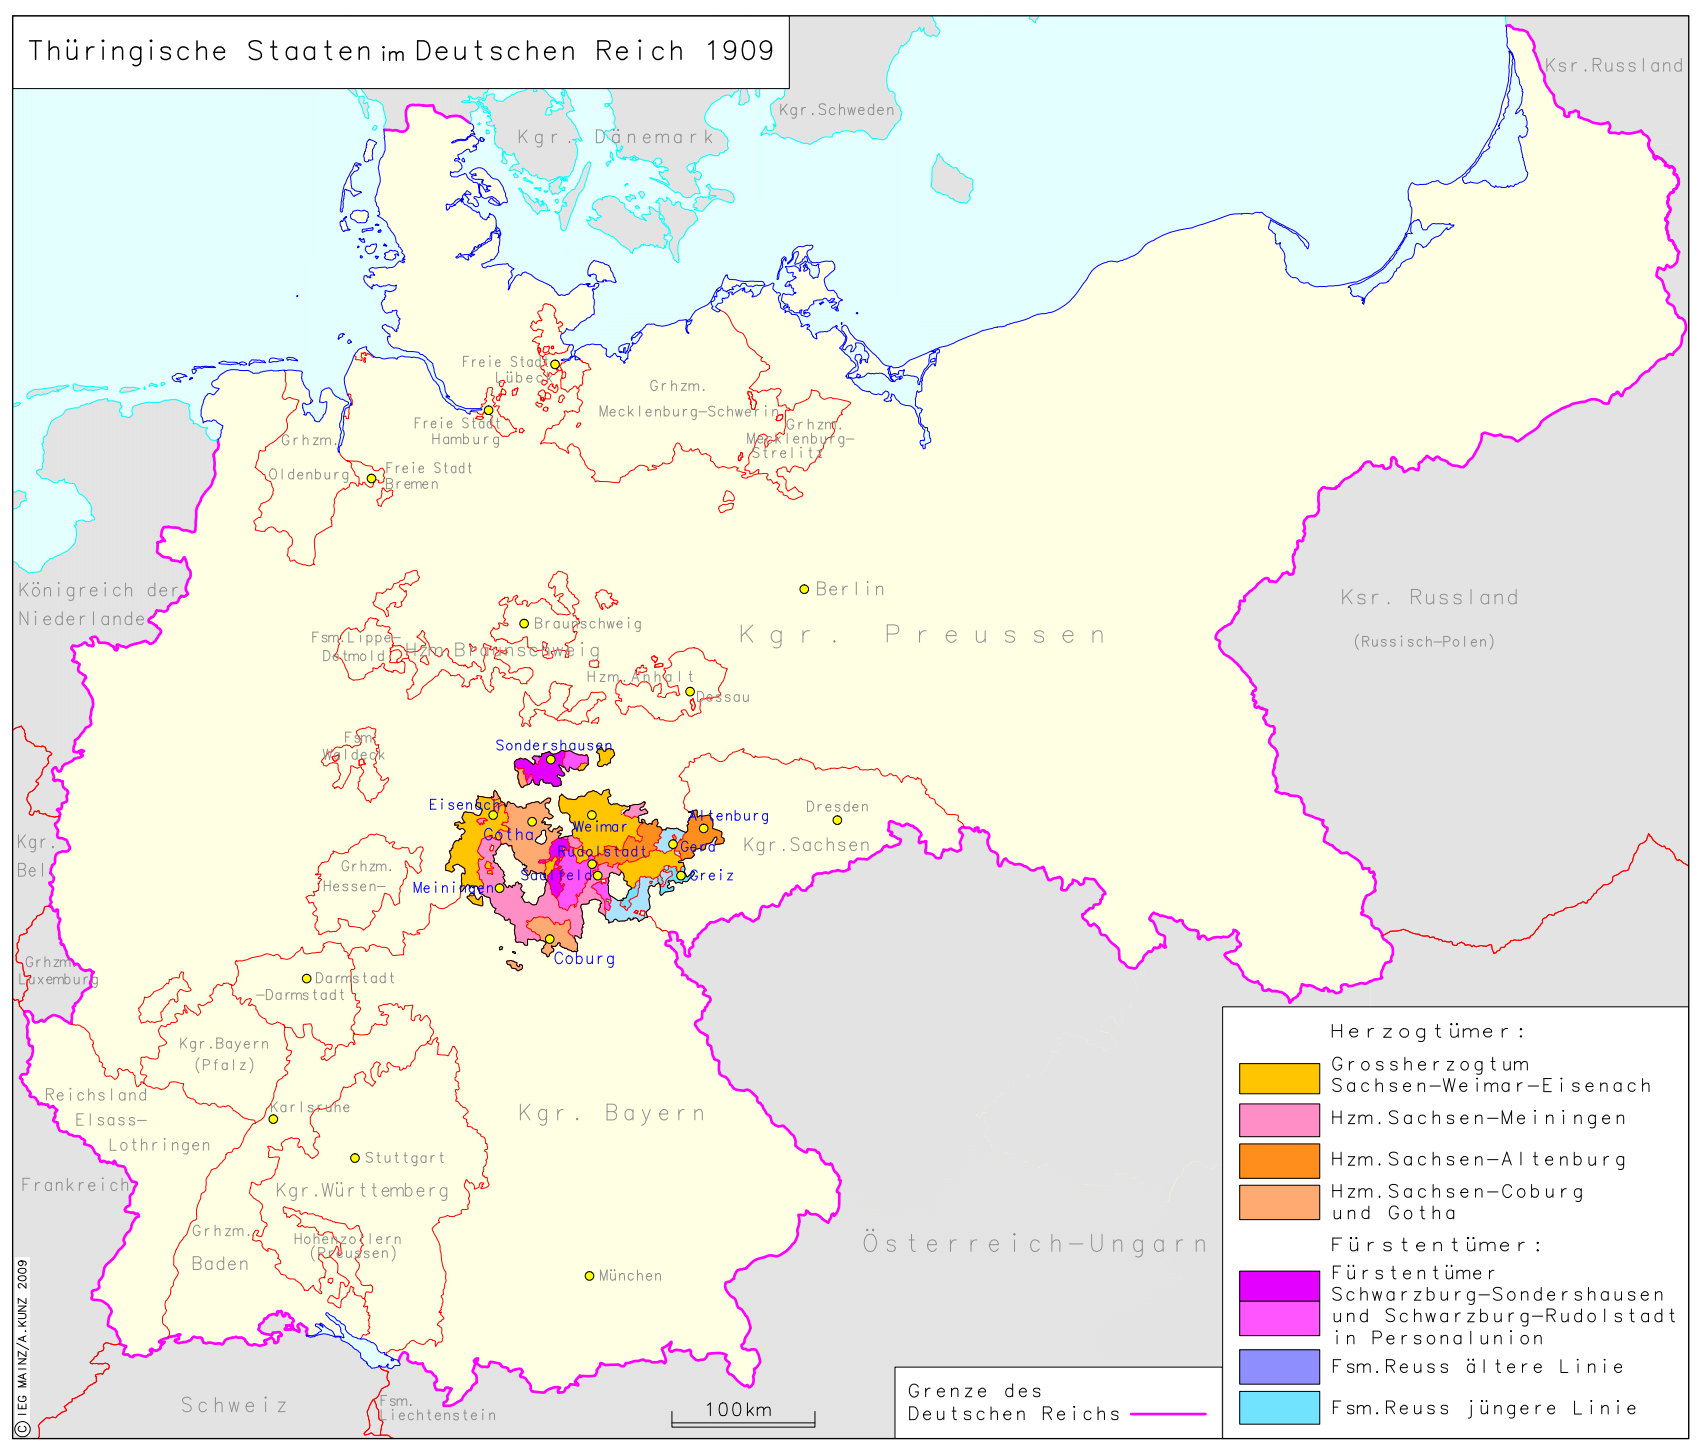

Thüringische Staaten im Deutschen Reich 1909

Herzogtümer :

- Grossherzogtum Sachsen-Weimar-Eisenach
- Hzm. Sachsen-Meiningen
- Hzm. Sachsen-Altenburg
- Hzm. Sachsen-Coburg und Gotha

Fürstentümer :

- Fürstentümer Schwarzburg-Sondershausen und Schwarzburg-Rudolstadt in Personalunion
- Fsm.Reuss ältere Linie
- Fsm.Reuss jüngere Linie

Grenze des Deutschen Reichs

100km