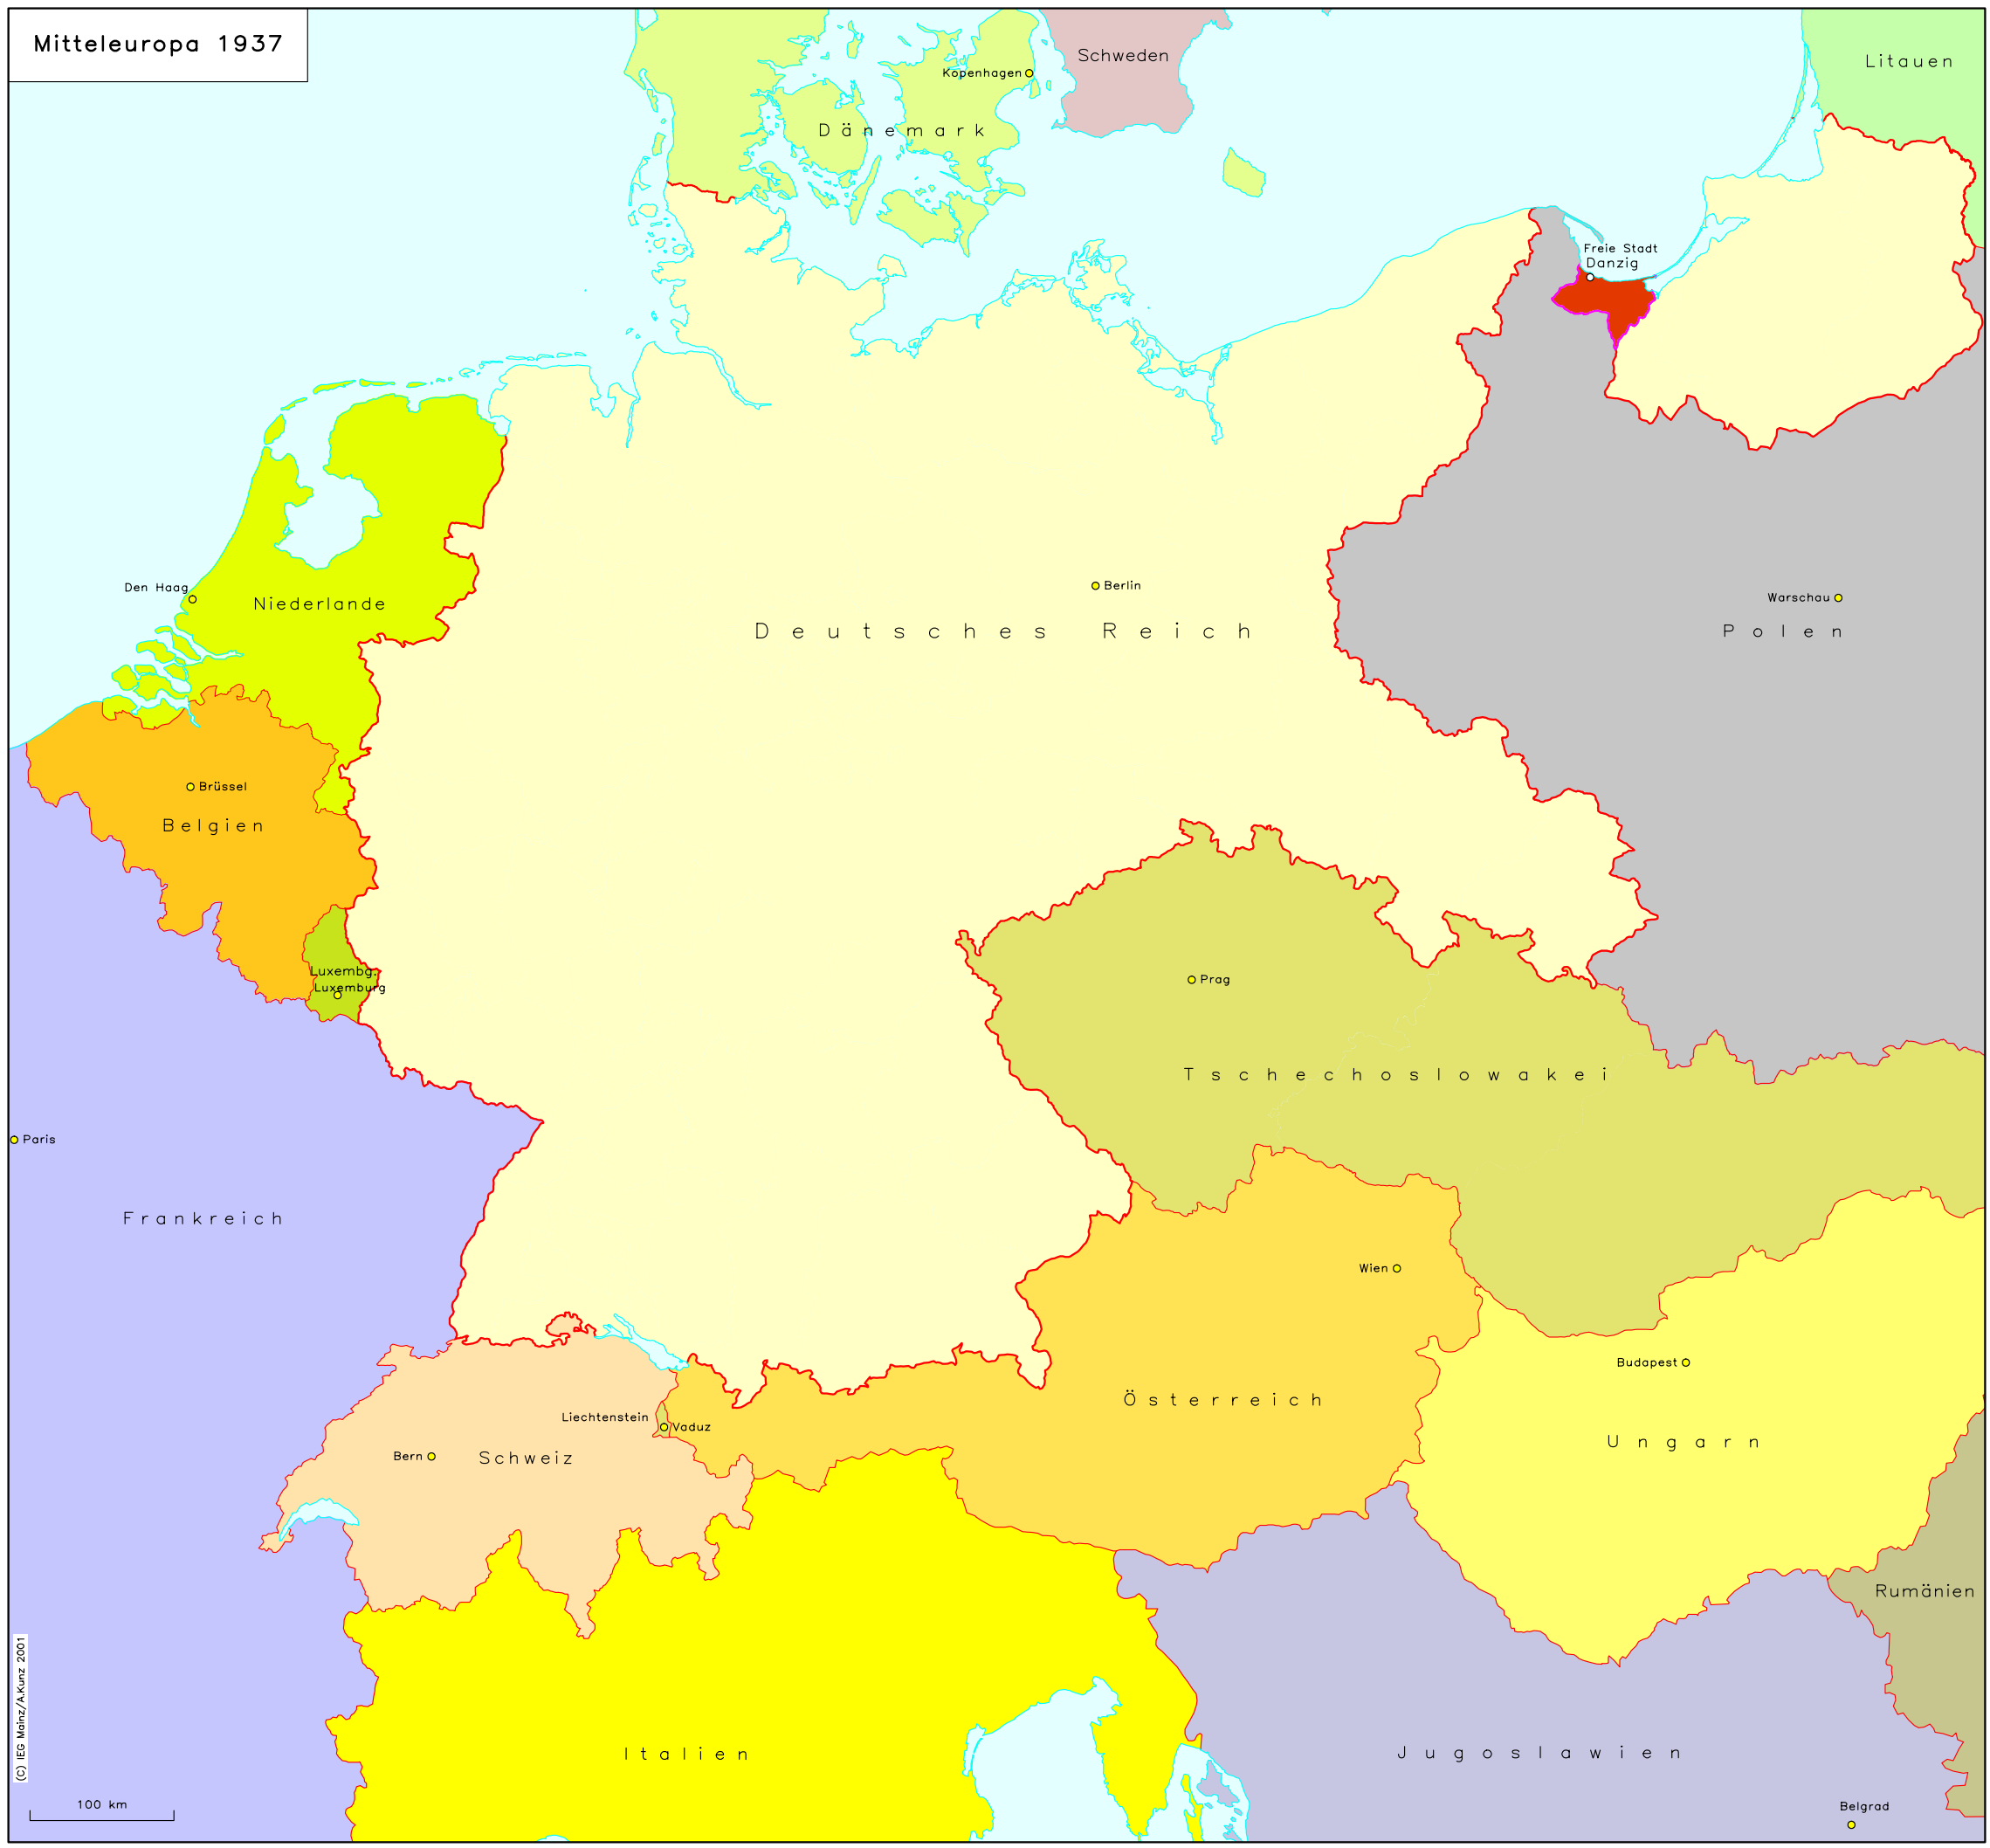

Mitteleuropa 1937

Köpenhagen

Schweden

Litauen

Dänemark

Freie Stadt
Danzig

Den Haag

Niederlande

Berlin

Warschau

D e u t s c h e s R e i c h

P o l e n

Brüssel

Belgien

Luxembg.
Luxemburg

Prag

T s c h e c h o s l o w a k e i

Paris

Frankreich

Wien

Budapest

Liechtenstein
Vaduz

Österreich

Bern

Schweiz

Ungarn

Rumänien

Italien

Jugoslawien

Belgrad

100 km

© IEG Mainz/A.Kunz 2001