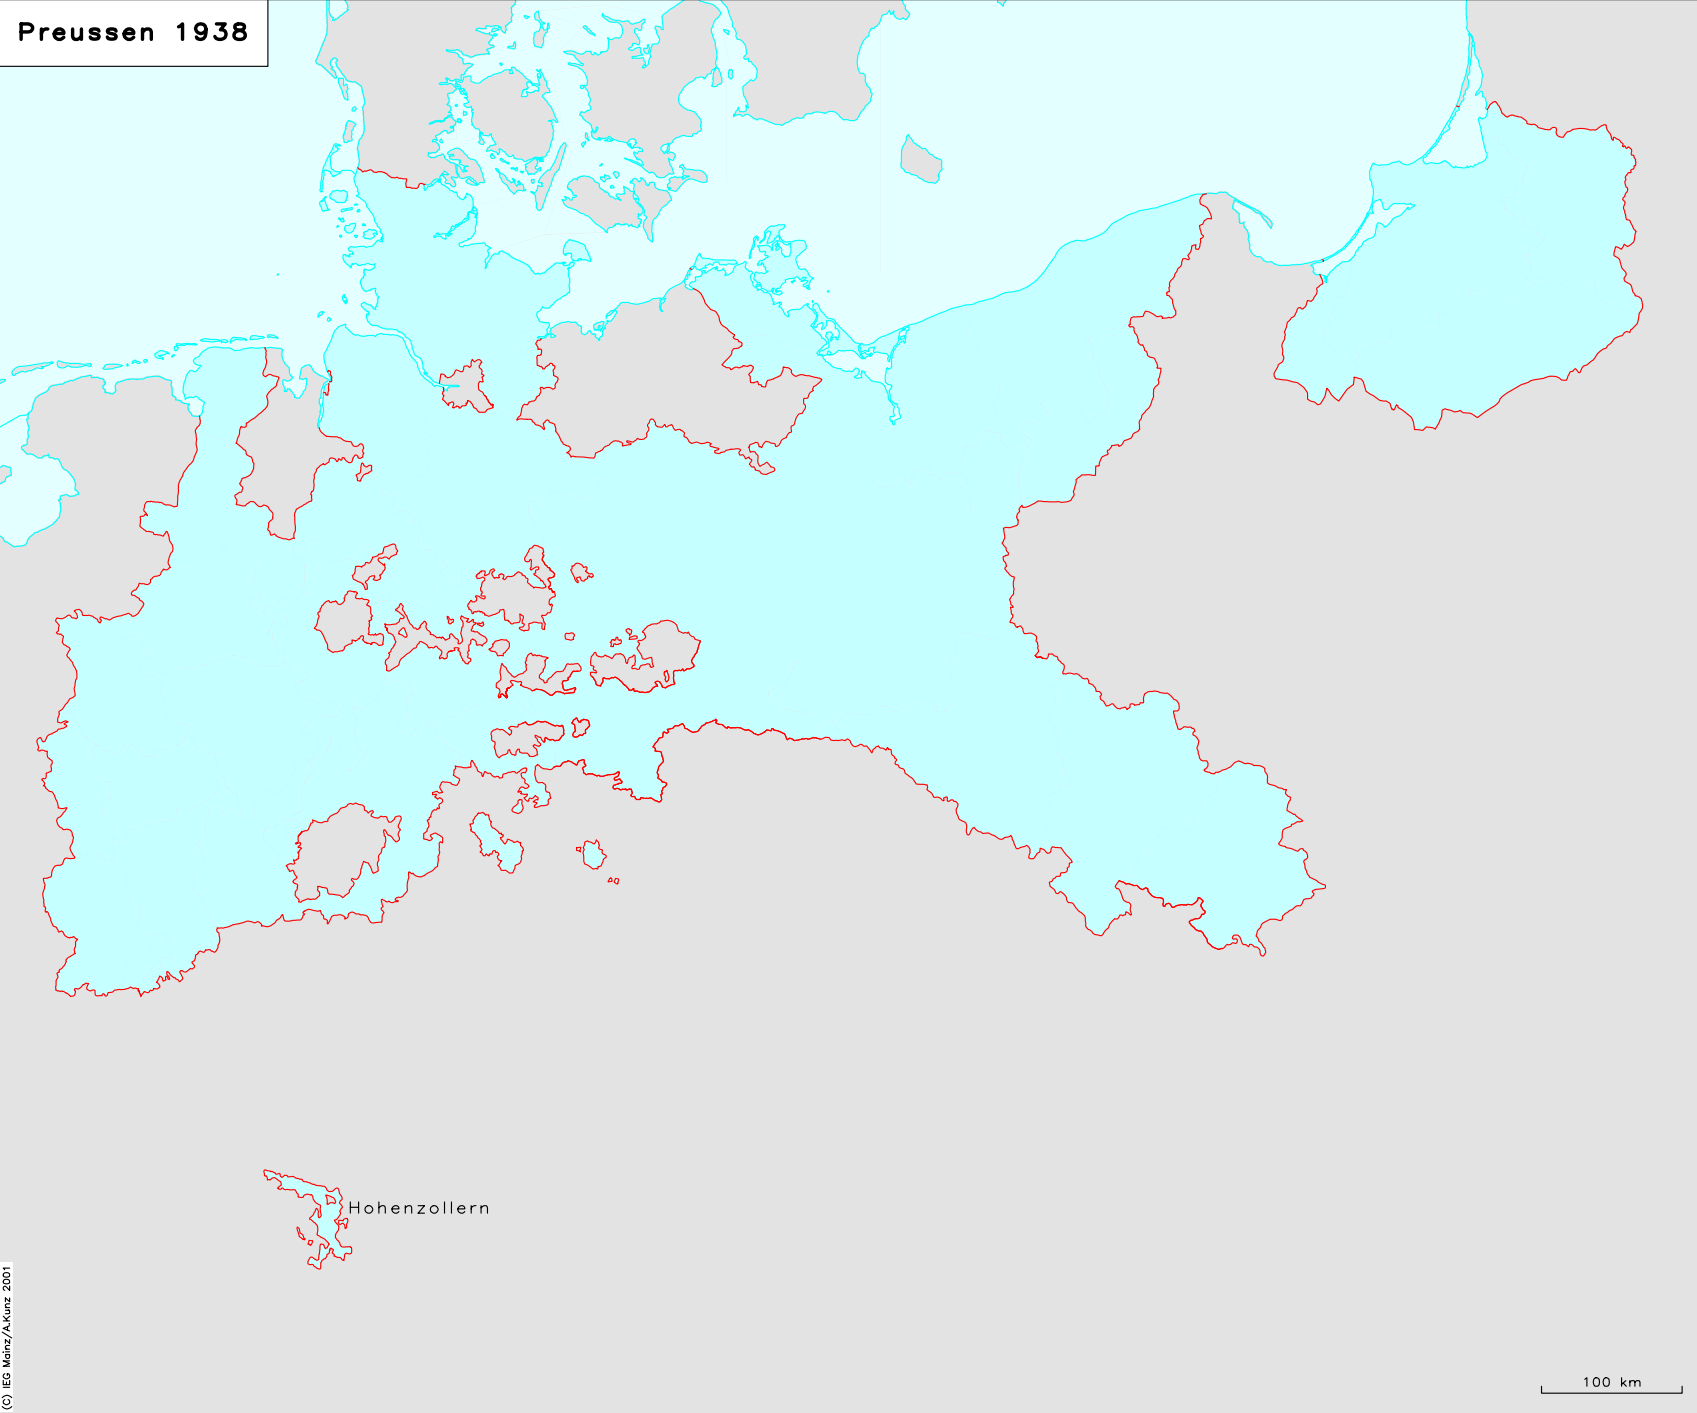

Preussen 1938

Hohenzollern

100 km