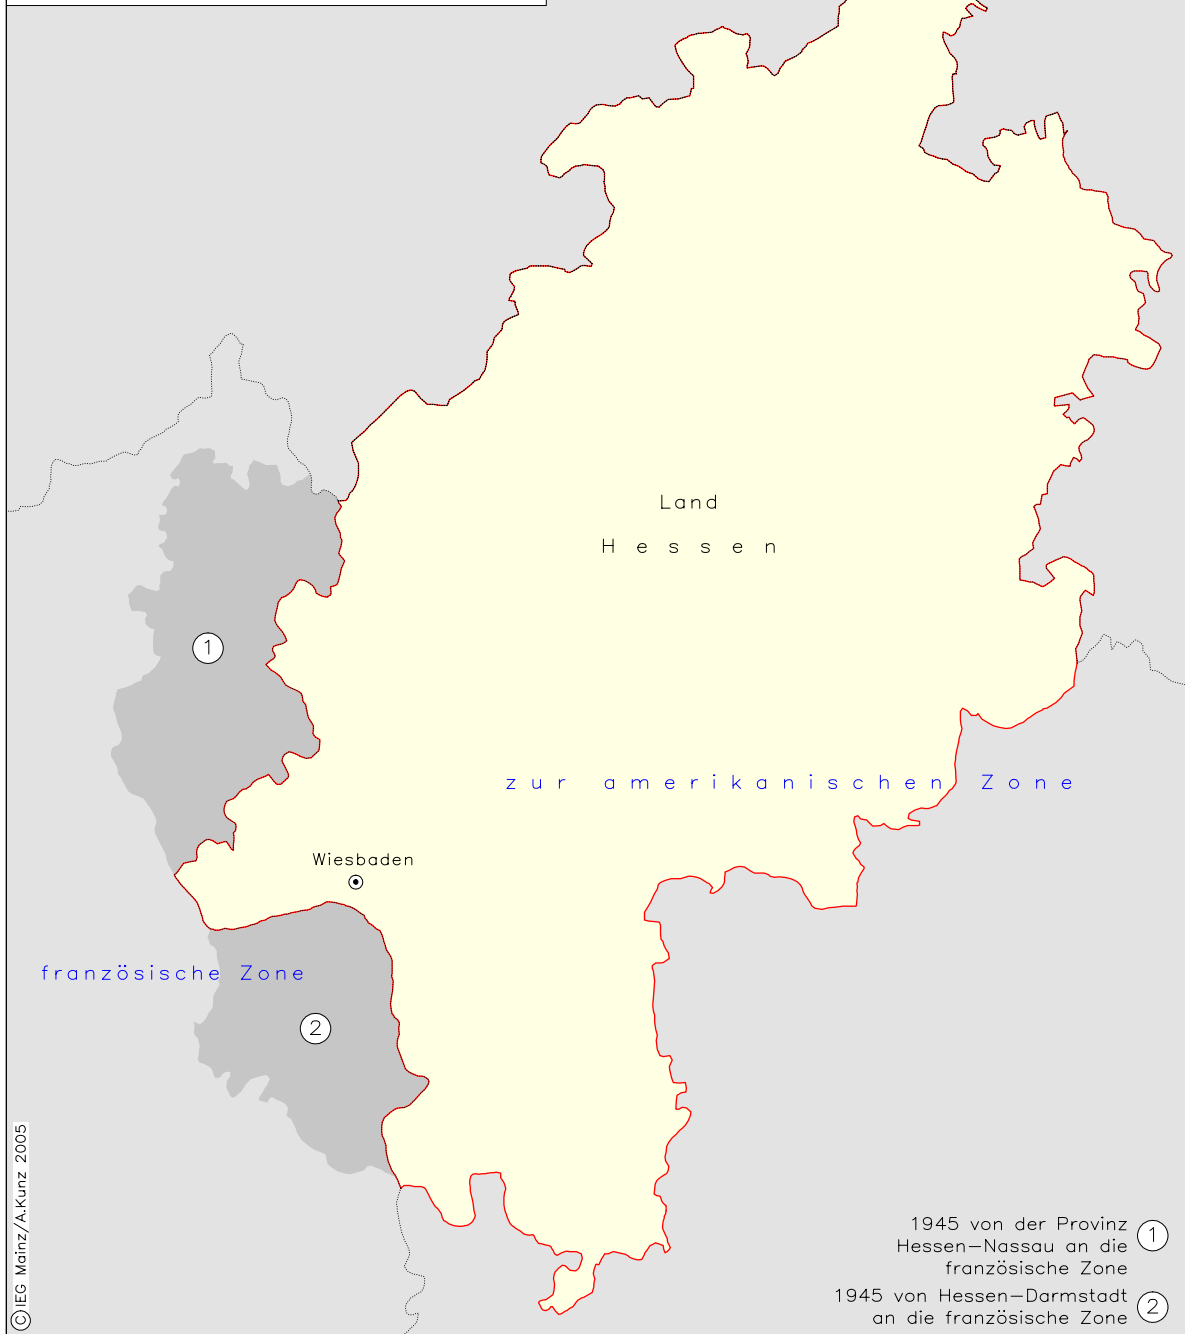

Länder im hessischen Raum 1946

40km

1945 von der Provinz
Hessen-Nassau an die
französische Zone ①

1945 von Hessen-Darmstadt
an die französische Zone ②