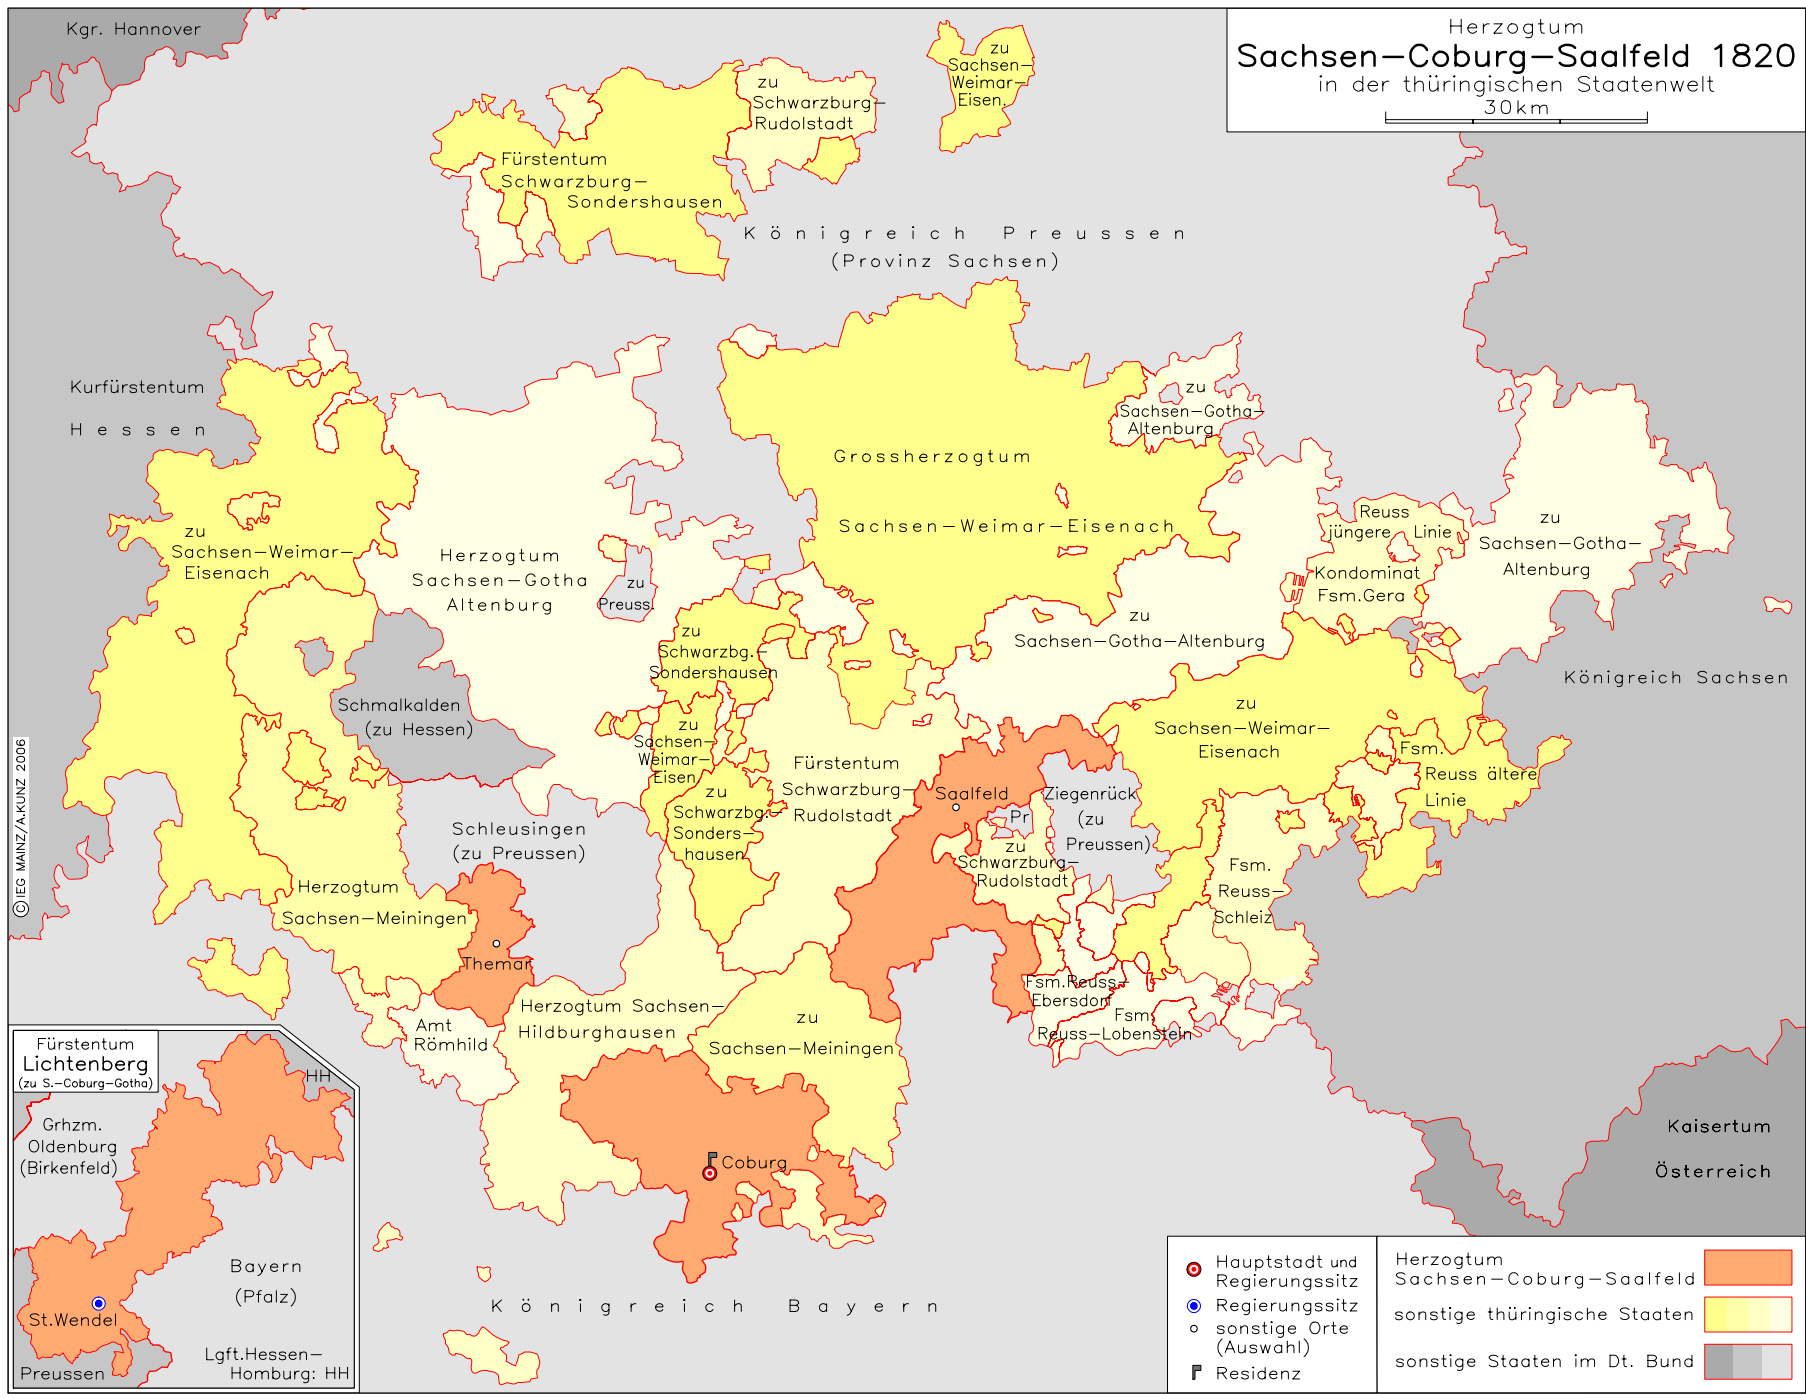

Herzogtum Sachsen-Coburg-Saalfeld 1820

in der thüringischen Staatenwelt

30km

- | | |
|---|---|
| <ul style="list-style-type: none"> ● Hauptstadt und Regierungssitz ● Regierungssitz o sonstige Orte (Auswahl) F Residenz | <ul style="list-style-type: none"> Herzogtum Sachsen-Coburg-Saalfeld sonstige thüringische Staaten sonstige Staaten im Dt. Bund |
|---|---|

© IEG MAINZ/A.KUNZ 2006

Fürstentum Lichtenberg
(zu S.-Coburg-Gotha)

Grhzm. Oldenburg (Birkenfeld)

Bayern (Pfalz)

Lgft. Hessen-Homburg: HH

St. Wendel

Prussen