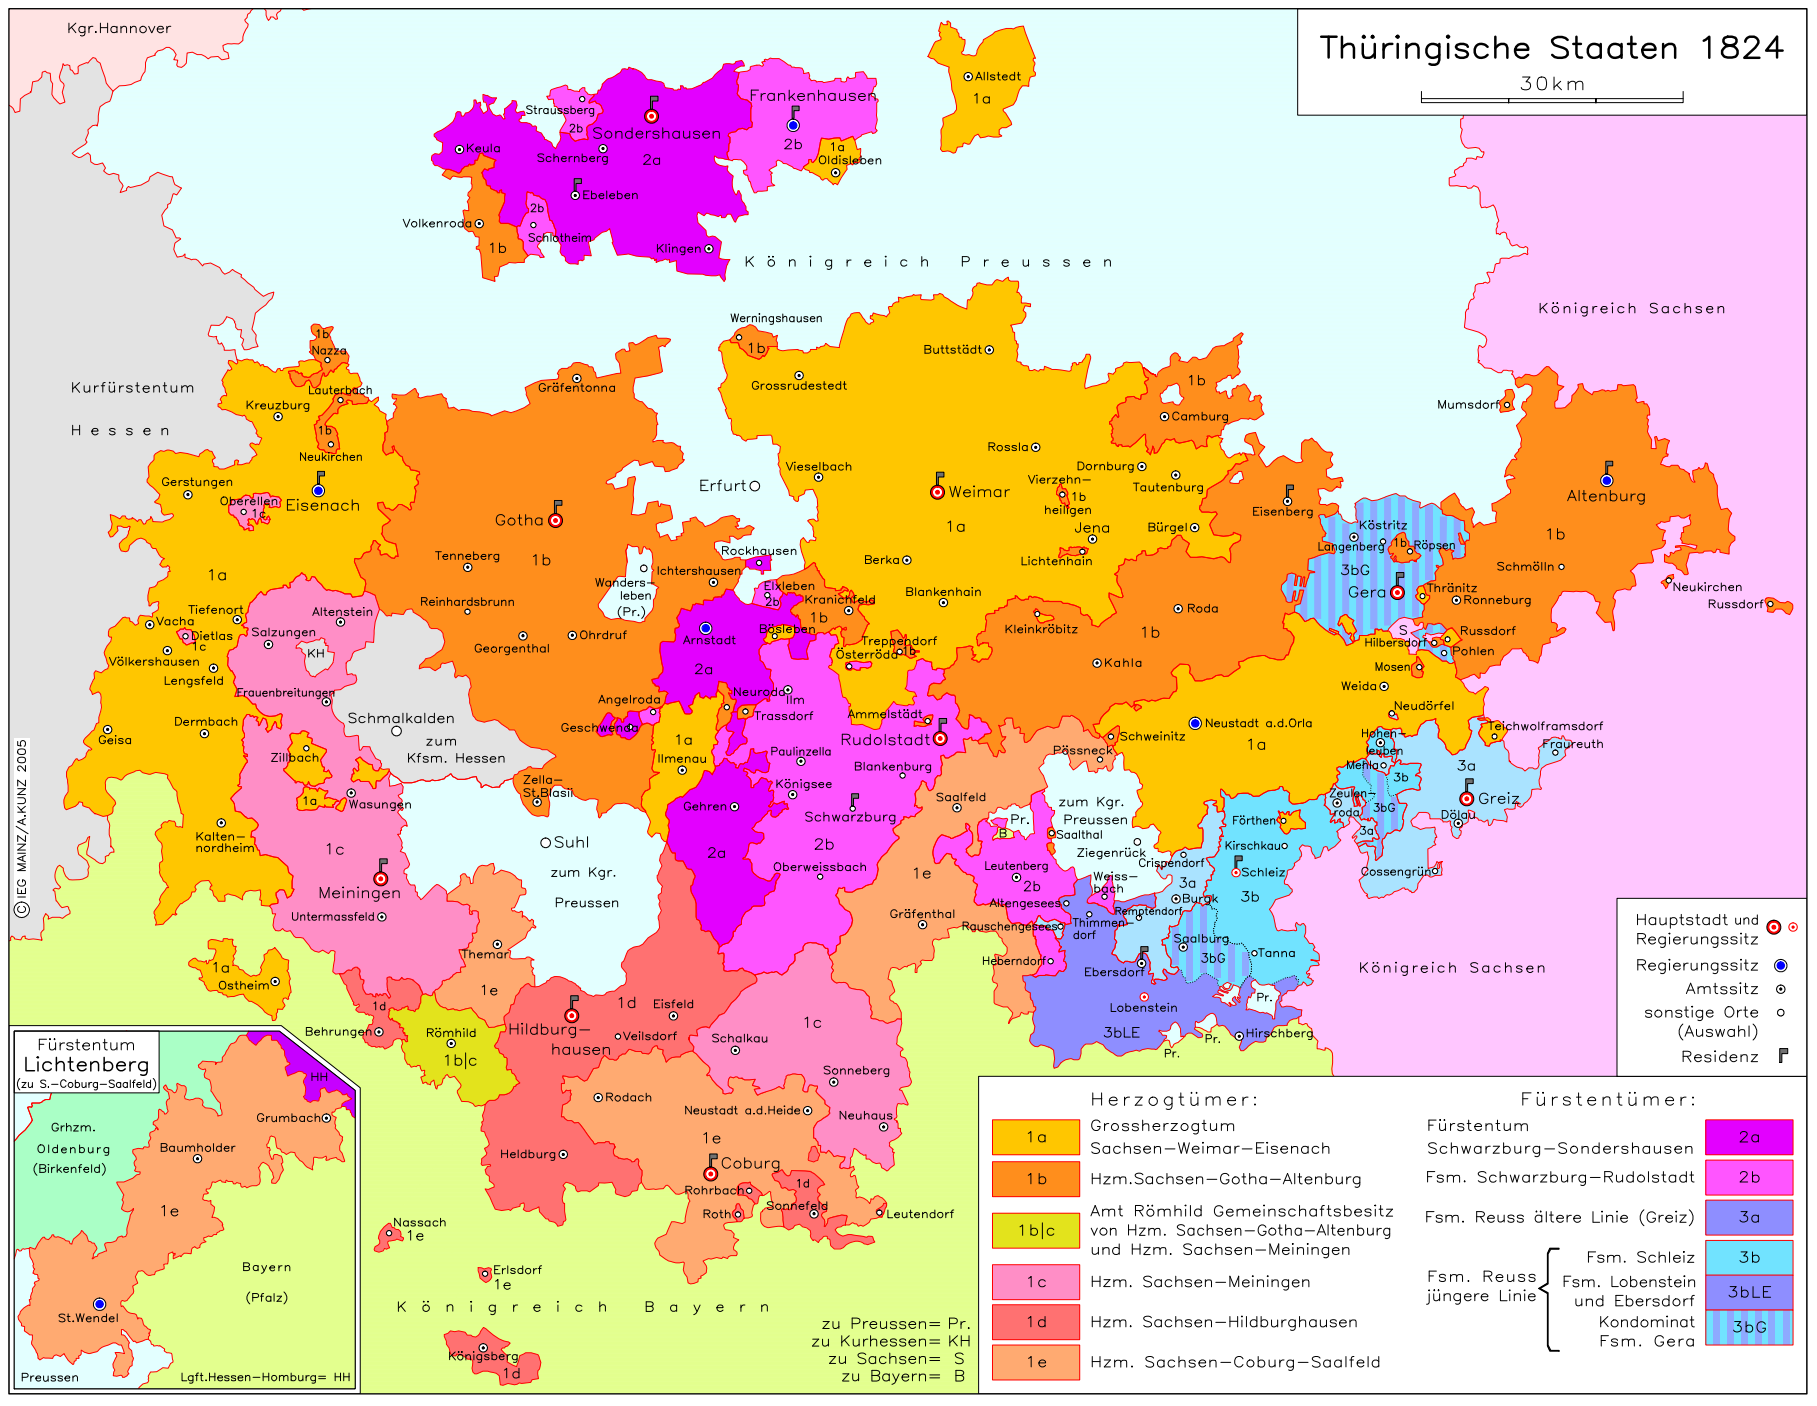

Thüringische Staaten 1824

- Hauptstadt und Regierungssitz
- Regierungssitz
- Amtssitz
- sonstige Orte (Auswahl)
- Residenz

Herzogtümer:		Fürstentümer:	
	1a Grossherzogtum Sachsen-Weimar-Eisenach		2a Fürstentum Schwarzburg-Sondershausen
	1b Hzm. Sachsen-Gotha-Altenburg		2b Fsm. Schwarzburg-Rudolstadt
	1b c Amt Römhild Gemeinschaftsbesitz von Hzm. Sachsen-Gotha-Altenburg und Hzm. Sachsen-Meiningen		3a Fsm. Reuss ältere Linie (Greiz)
	1c Hzm. Sachsen-Meiningen		3b Fsm. Reuss jüngere Linie
	1d Hzm. Sachsen-Hildburghausen		3bLE Fsm. Lobenstein und Ebersdorf
	1e Hzm. Sachsen-Coburg-Saalfeld		3bG Kondominat Fsm. Gera

Fürstentum Lichtenberg
(zu S.-Coburg-Saalfeld)

Grhzm. Oldenburg (Birkenfeld) | Bayern (Pfalz) | Preussen | Lgft. Hessen-Homburg = HH

zu Preussen = Pr.
zu Kurhessen = KH
zu Sachsen = S
zu Bayern = B

© IEG MAINZ/A-KUNZ 2005