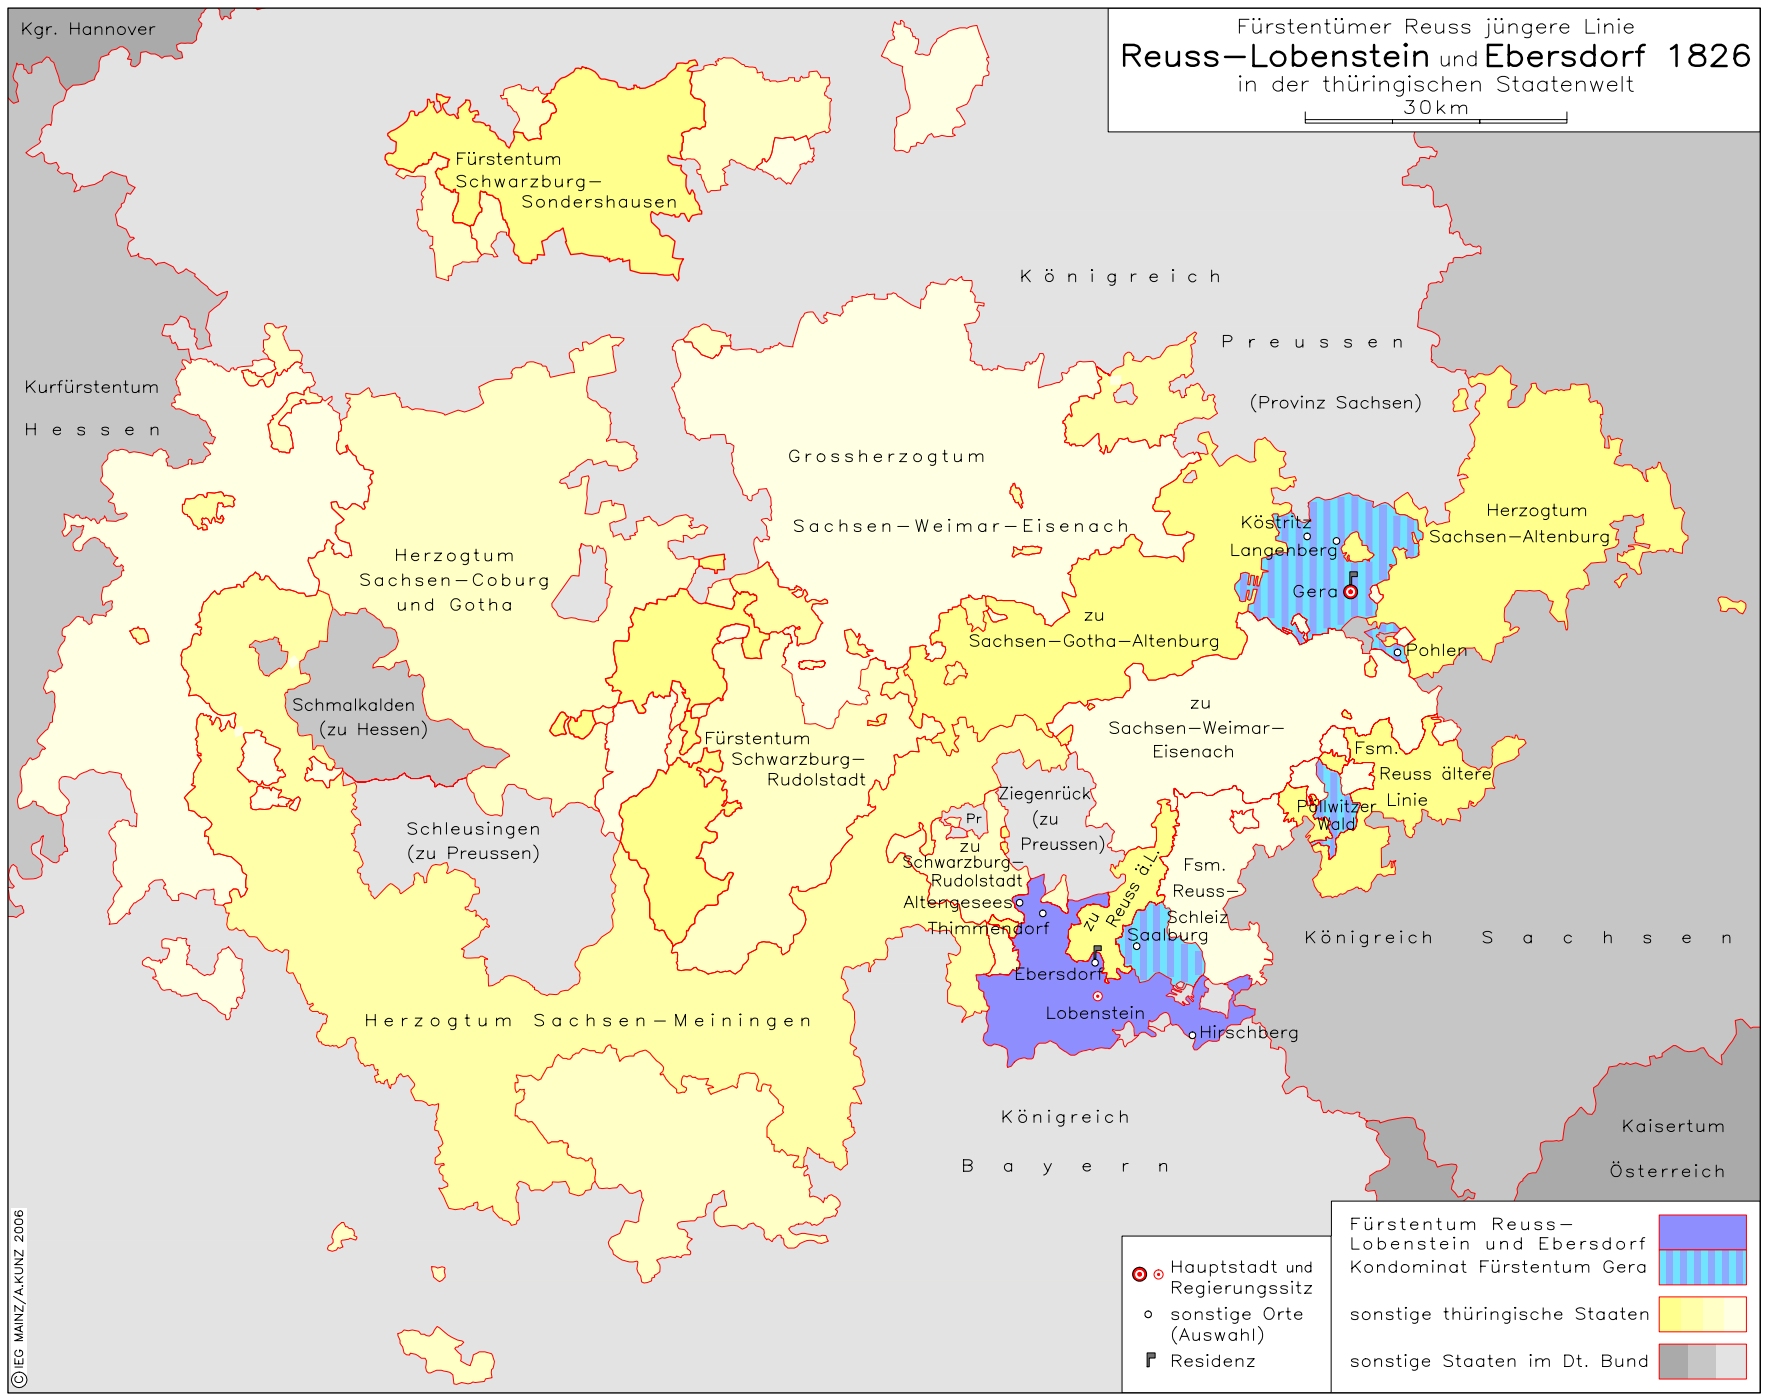

Fürstentümer Reuss jüngere Linie
Reuss–Lobenstein und Ebersdorf 1826
 in der thüringischen Staatenwelt
 30km

	Hauptstadt und Regierungssitz		Fürstentum Reuss–Lobenstein und Ebersdorf Kondominat Fürstentum Gera
	sonstige Orte (Auswahl)		sonstige thüringische Staaten
	Residenz		sonstige Staaten im Dt. Bund