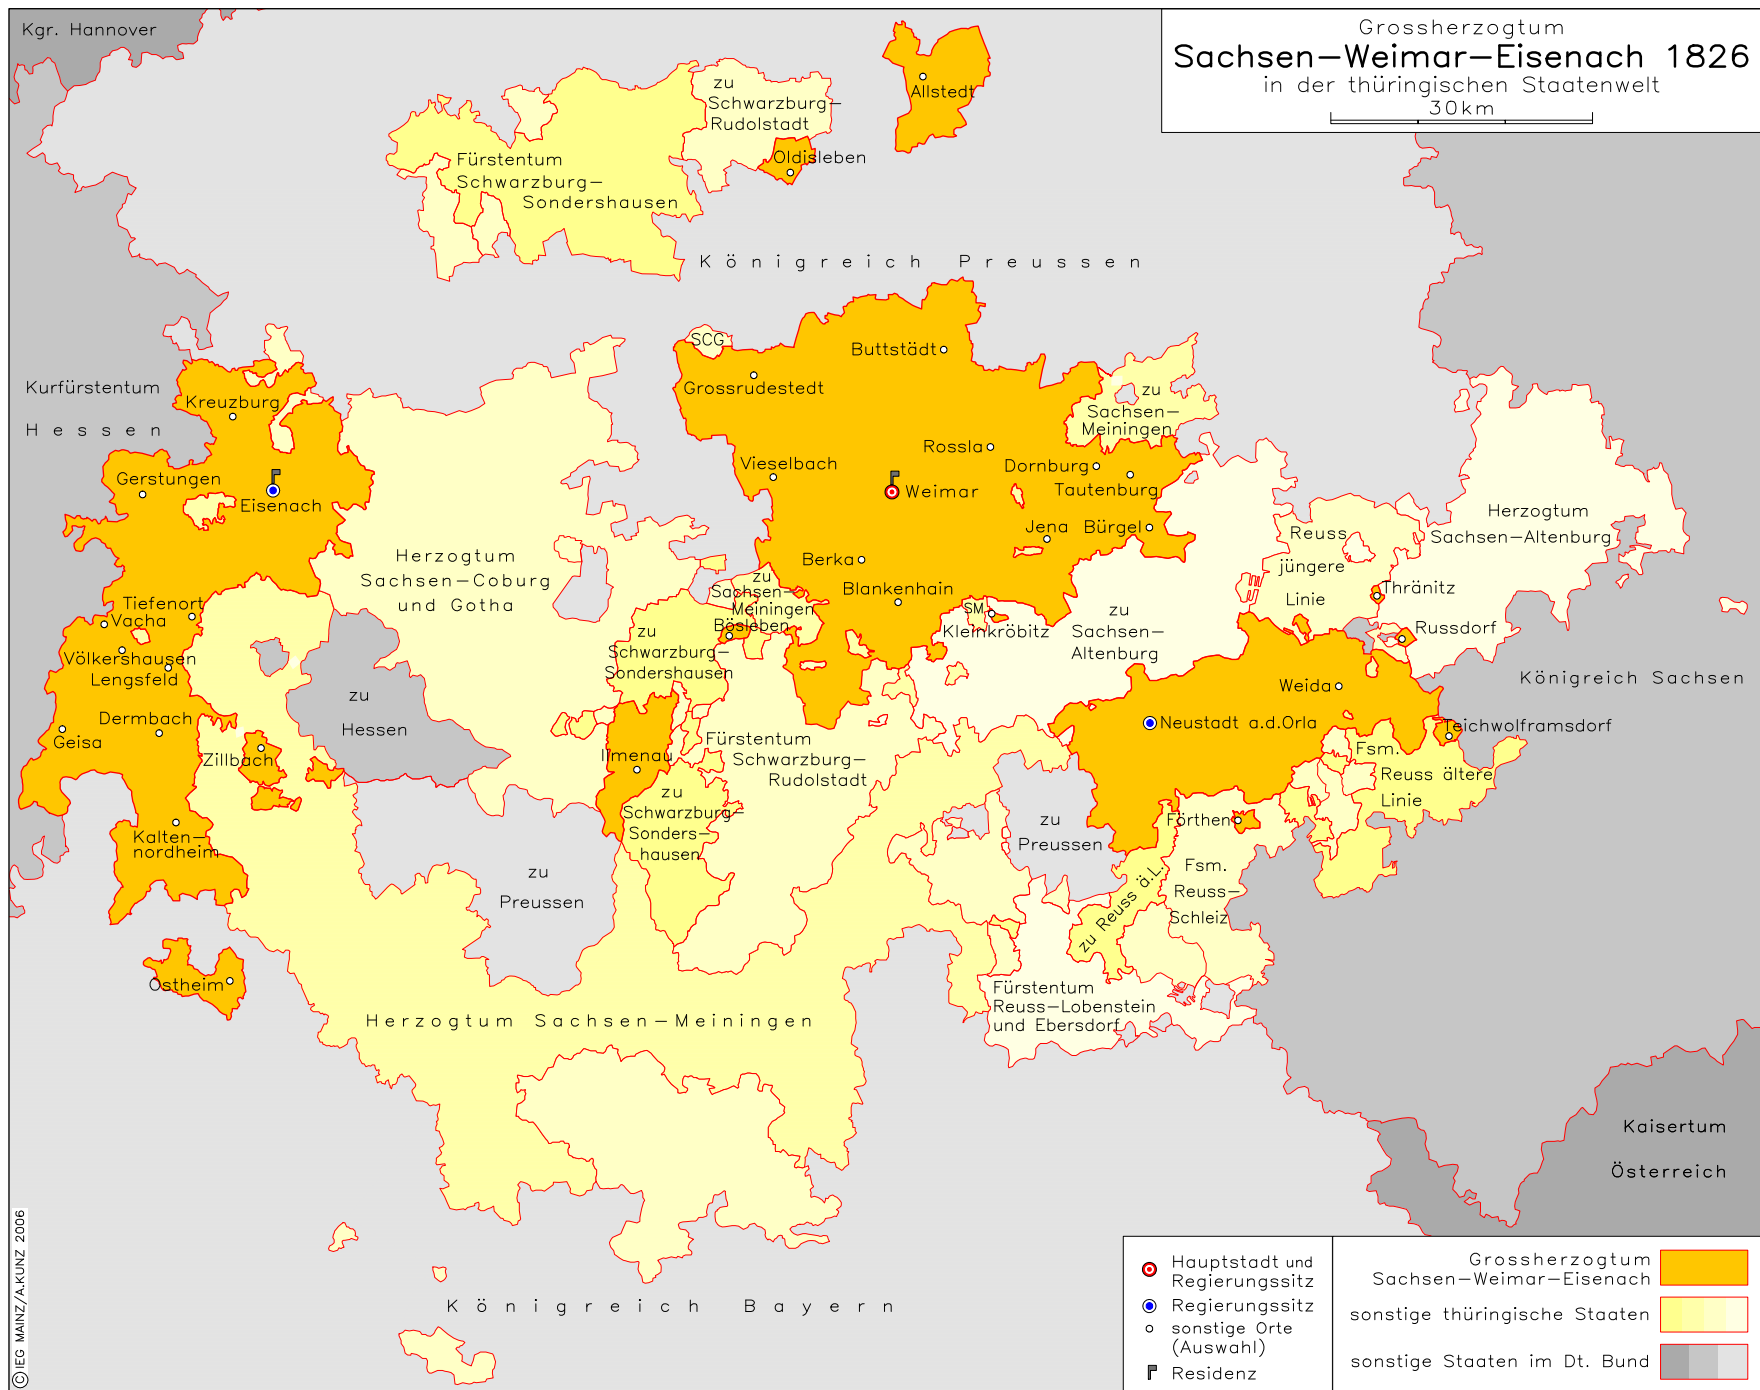

Grossherzogtum Sachsen-Weimar-Eisenach 1826

in der thüringischen Staatenwelt

30km

<ul style="list-style-type: none"> ● Hauptstadt und Regierungssitz ● Regierungssitz ○ sonstige Orte (Auswahl) ▣ Residenz 	<ul style="list-style-type: none"> Grossherzogtum Sachsen-Weimar-Eisenach sonstige thüringische Staaten sonstige Staaten im Dt. Bund
---	---