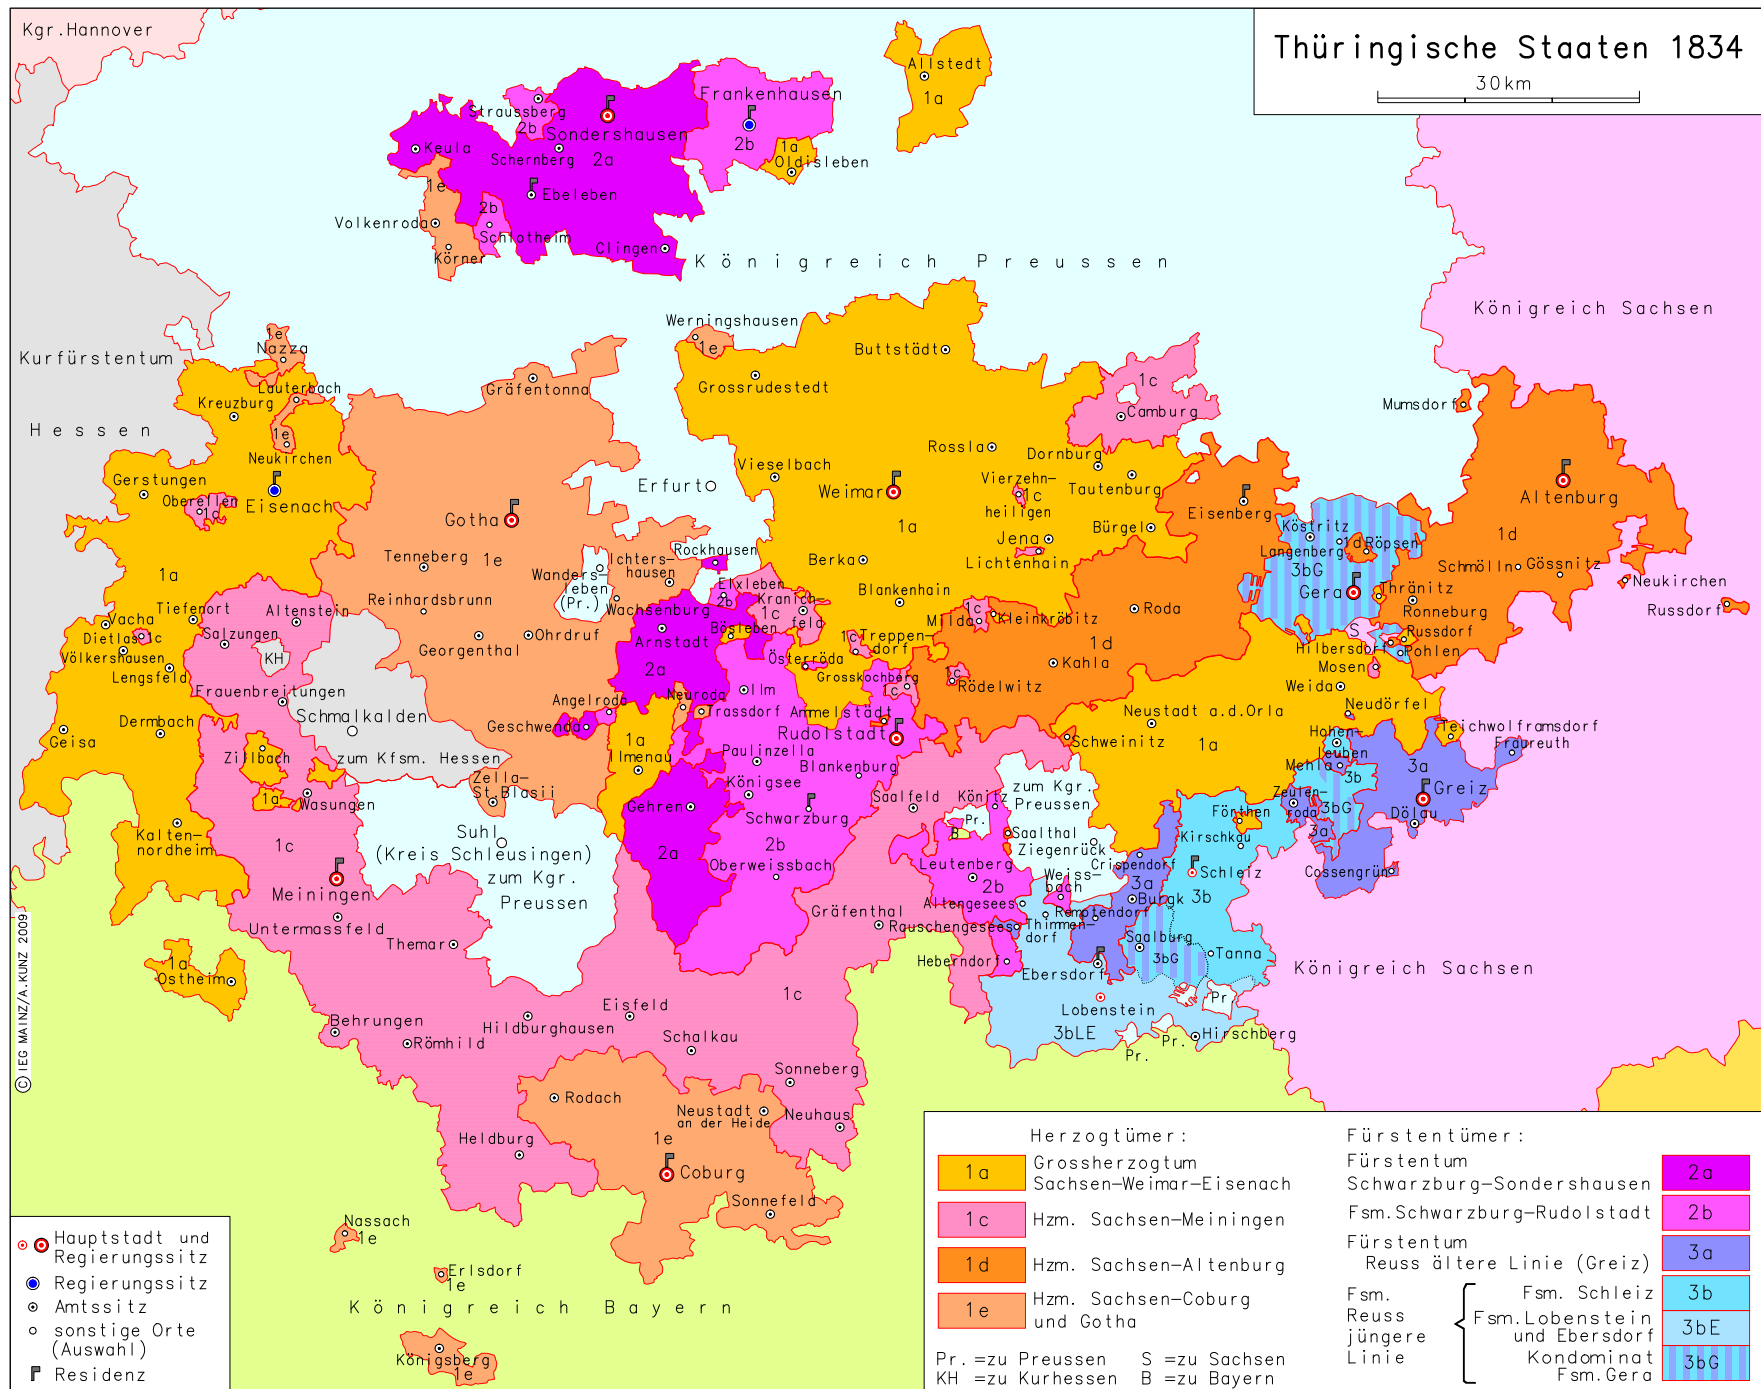

# Thüringische Staaten 1834

30 km

© IEG MAINZ/A. KUNZ 2009

- Hauptstadt und Regierungssitz
- Regierungssitz
- Amtssitz
- sonstige Orte (Auswahl)
- Residenz

Herzogtümer :		Fürstentümer :	
1a	Grossherzogtum Sachsen-Weimar-Eisenach	2a	Fürstentum Schwarzburg-Sondershausen
1c	Hzm. Sachsen-Meiningen	2b	Fsm. Schwarzburg-Rudolstadt
1d	Hzm. Sachsen-Altenburg	3a	Fürstentum Reuss ältere Linie (Greiz)
1e	Hzm. Sachsen-Coburg und Gotha	3b	Fsm. Reuss jüngere Linie
		3bE	Fsm. Lobenstein und Ebersdorf
		3bG	Kondominat Fsm. Gera

Pr. = zu Preussen    S = zu Sachsen  
 KH = zu Kurhessen    B = zu Bayern