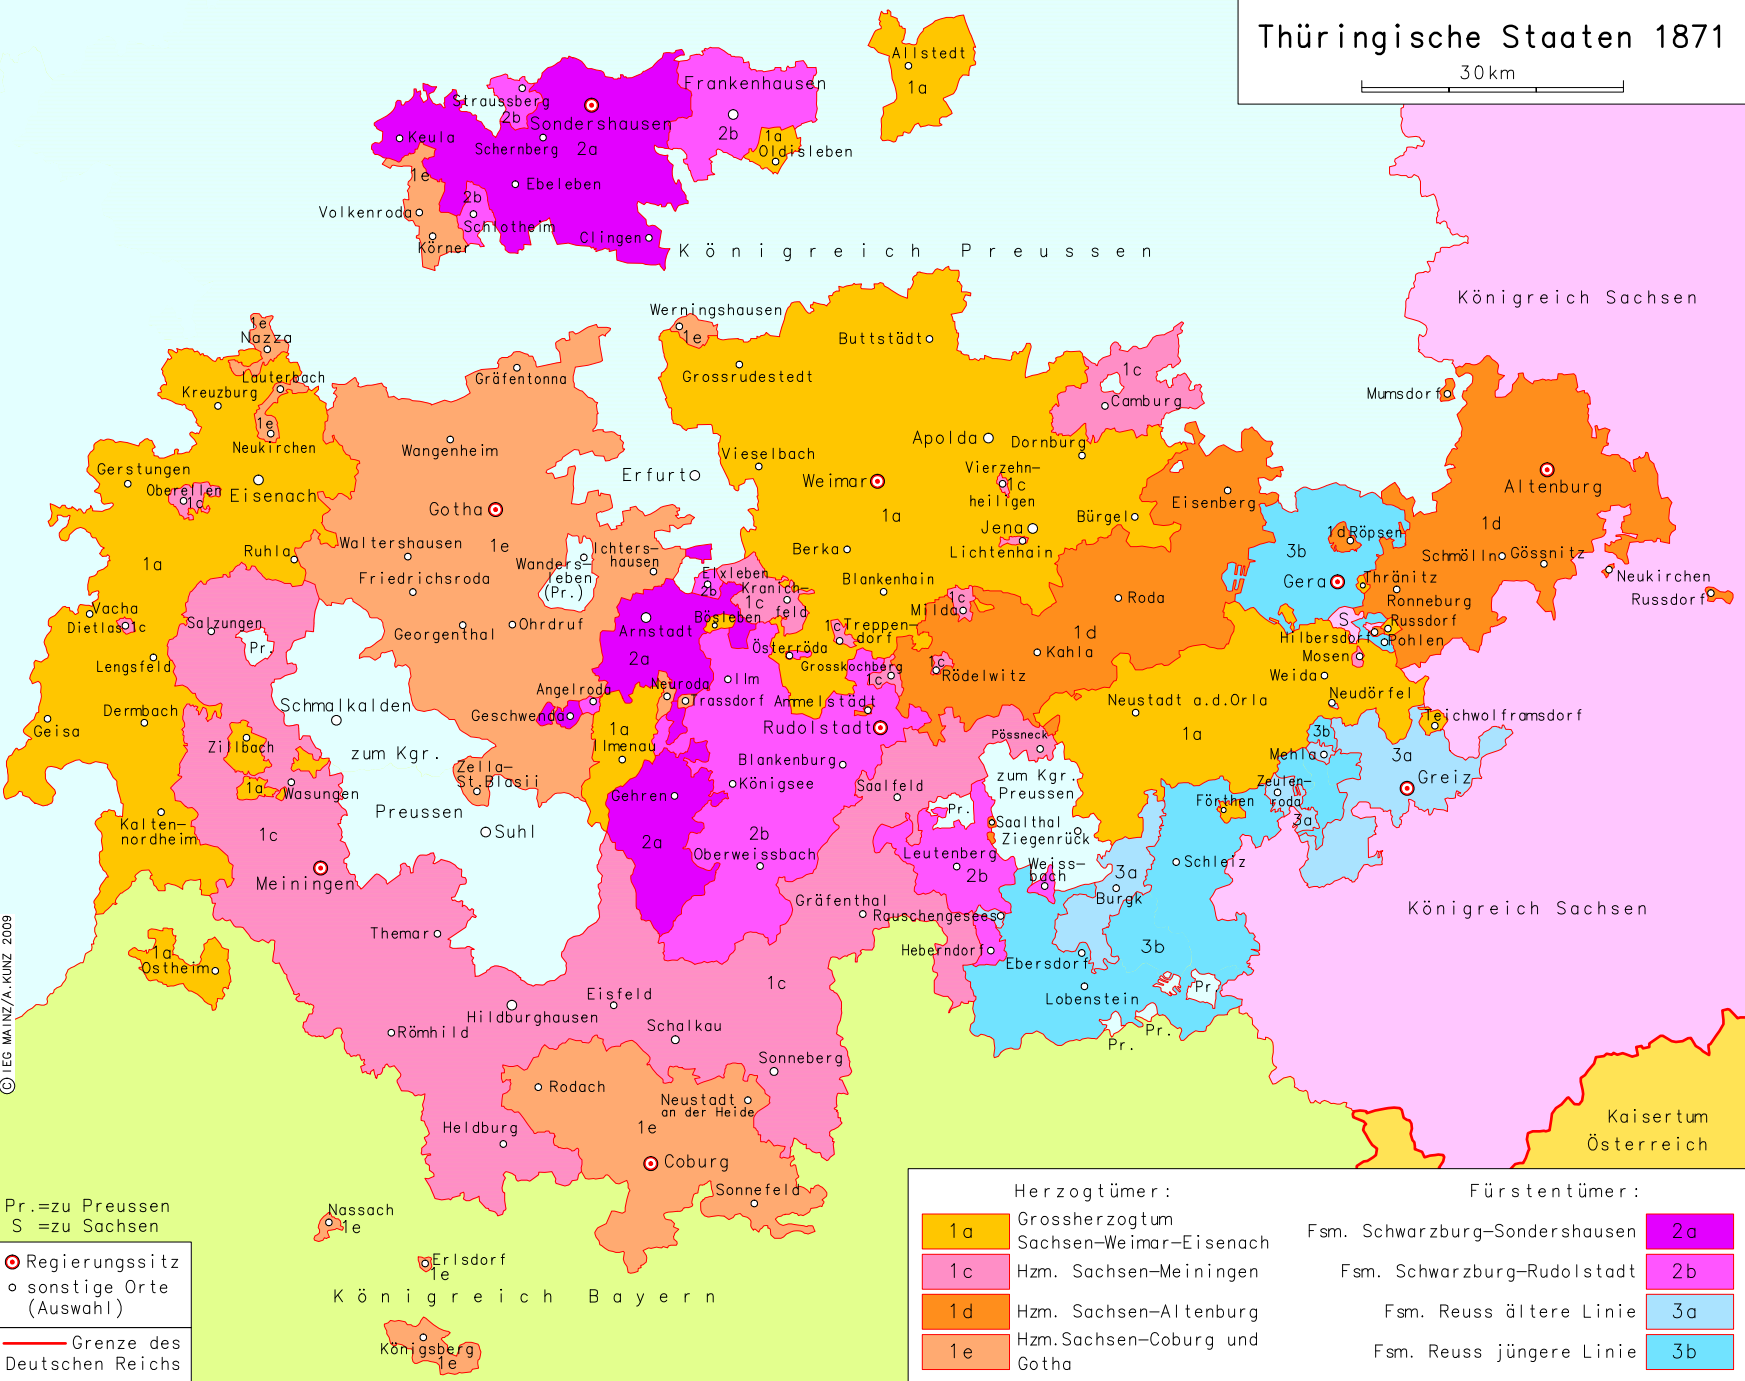

Thüringische Staaten 1871

30km

© IEG MAINZ/A. KUNZ 2009

Pr.=zu Preussen
S.=zu Sachsen

⊙ Regierungssitz
○ sonstige Orte (Auswahl)

— Grenze des Deutschen Reichs

Herzogtümer :		Fürstentümer :	
1a	Grossherzogtum Sachsen-Weimar-Eisenach	2a	Fsm. Schwarzburg-Sondershausen
1c	Hzm. Sachsen-Meiningen	2b	Fsm. Schwarzburg-Rudolstadt
1d	Hzm. Sachsen-Altenburg	3a	Fsm. Reuss ältere Linie
1e	Hzm. Sachsen-Coburg und Gotha	3b	Fsm. Reuss jüngere Linie