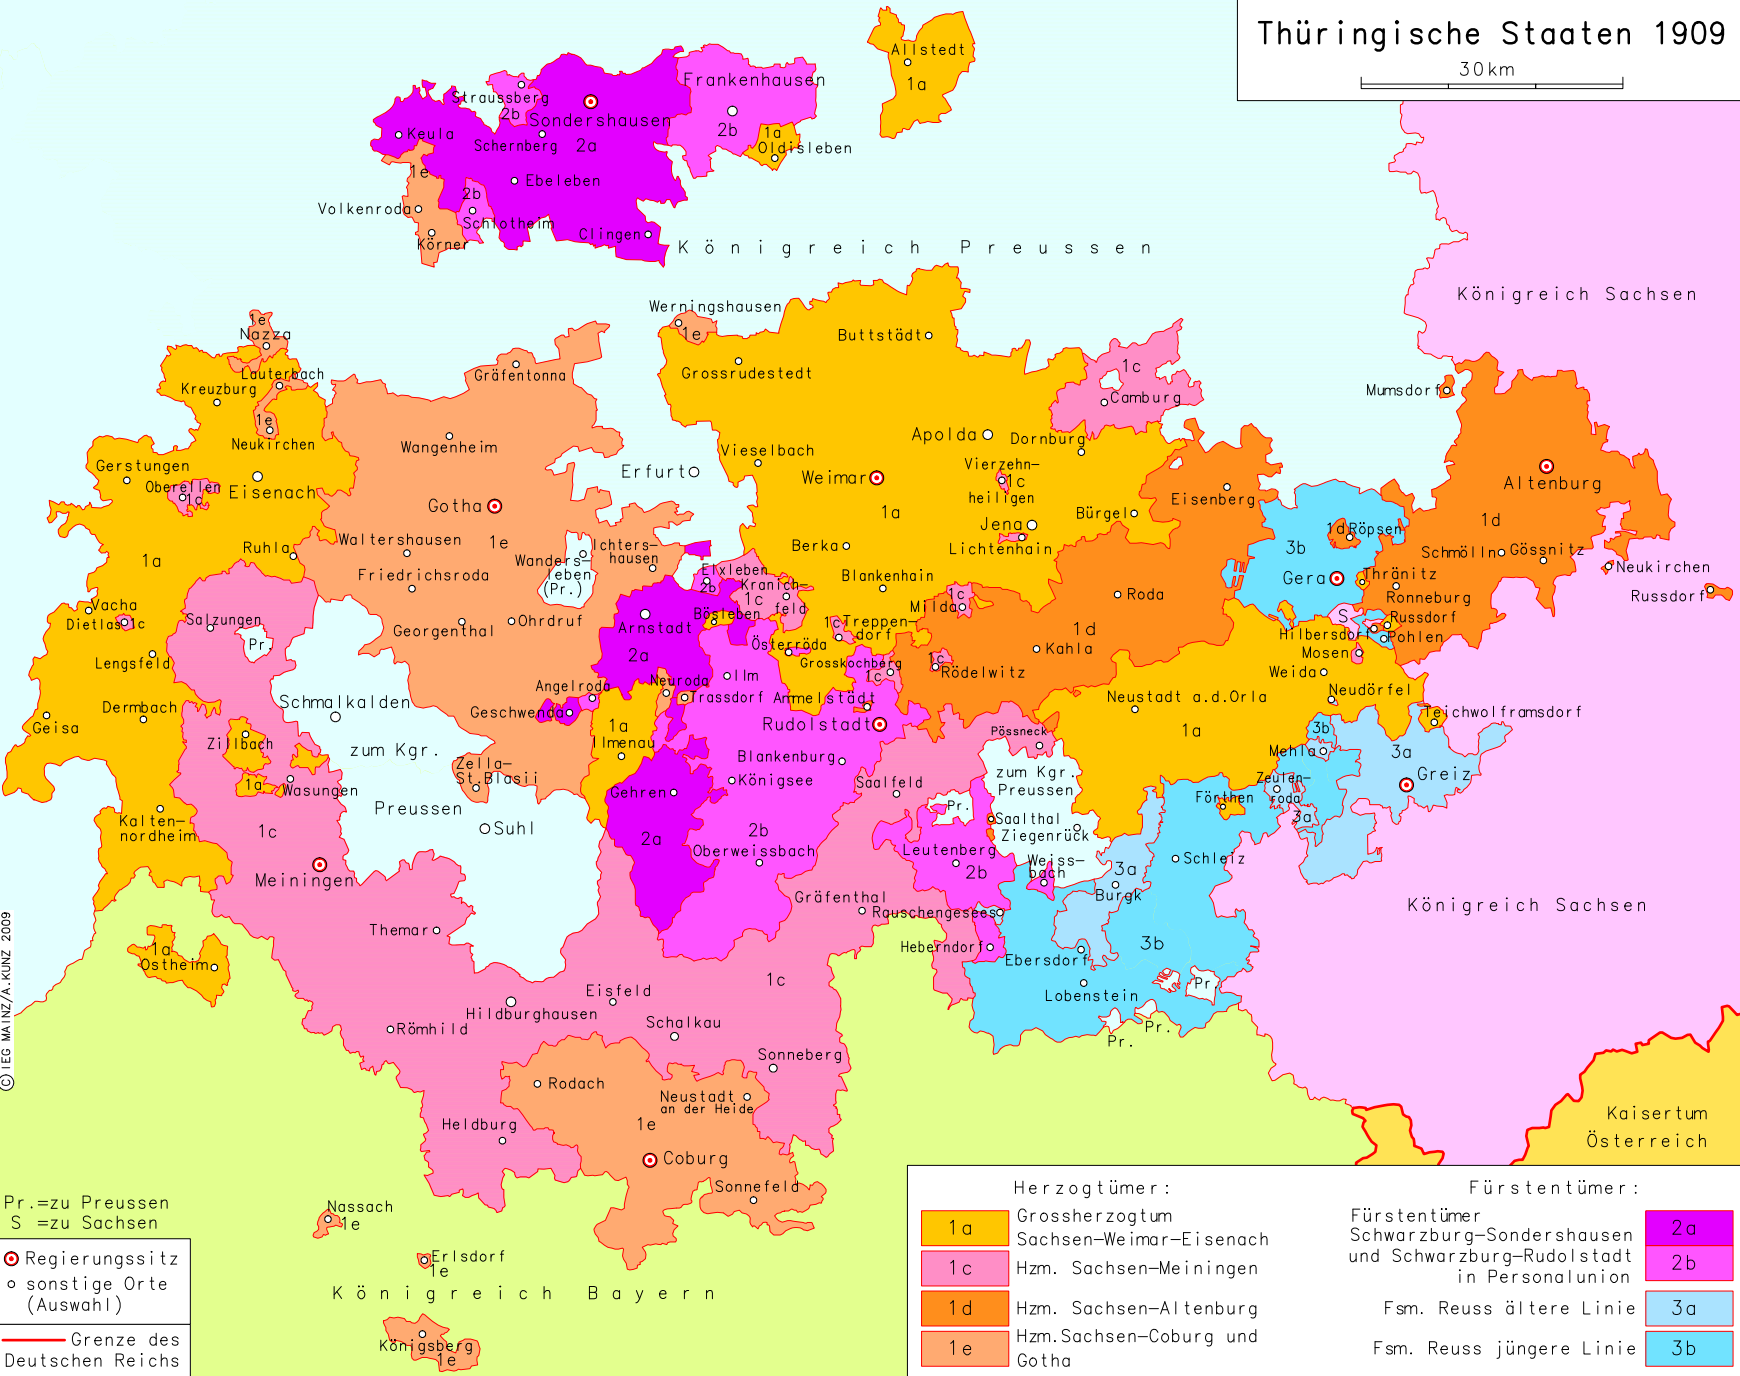

# Thüringische Staaten 1909

Pr.=zu Preussen  
S.=zu Sachsen

○ Regierungssitz  
◦ sonstige Orte (Auswahl)

— Grenze des Deutschen Reichs

Herzogtümer:		Fürstentümer:	
1a	Grossherzogtum Sachsen-Weimar-Eisenach	2a	Fürstentümer Schwarzburg-Sondershausen und Schwarzburg-Rudolstadt in Personalunion
1c	Hzm. Sachsen-Meiningen	2b	Fsm. Reuss ältere Linie
1d	Hzm. Sachsen-Altenburg	3a	Fsm. Reuss jüngere Linie
1e	Hzm. Sachsen-Coburg und Gotha	3b	