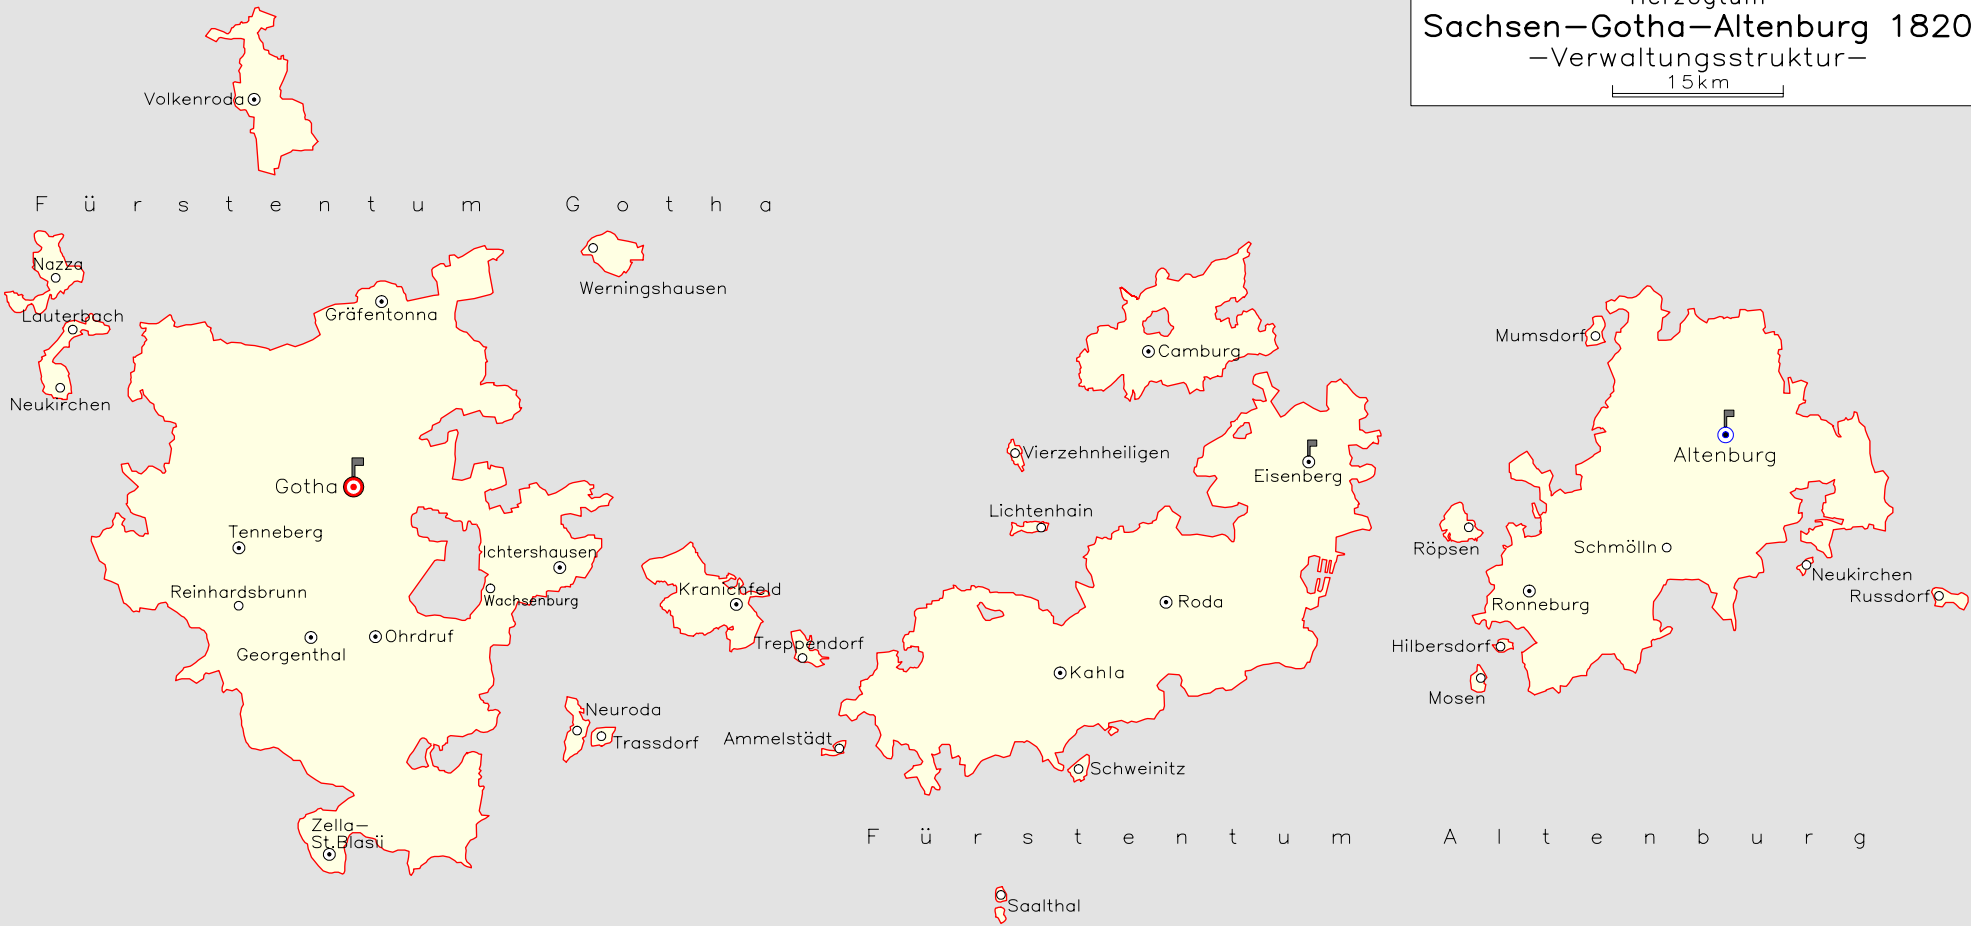

Herzogtum
Sachsen–Gotha–Altenburg 1820
–Verwaltungsstruktur–

15km

- Hauptstadt und Regierungssitz
- Regierungssitz
- Amtssitz
- sonstiger Ort (Auswahl)

Residenz

Gemeinschaftsamt Römhild: 1/3 zu Gotha, 2/3 zu Meiningen