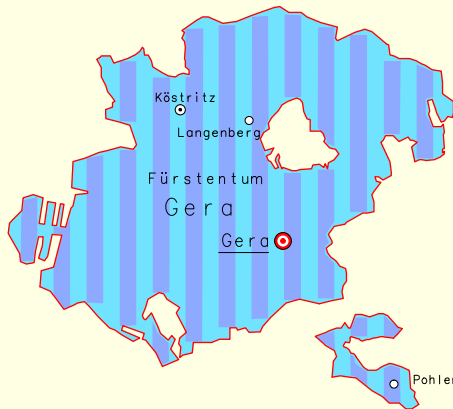

# Reussische Fürstentümer 1820

Reuss ältere Linie \* Reuss jüngere Linie

10 km

© IEG MAINZ/A. KUNZ 2009

Fürstentum Reuss ältere Linie (Haus Greiz)	
Fürstentum Reuss jüngere Linie:	
Haus Schleiz	
Haus Ebersdorf	
Haus Lobenstein	
Gemeinschaftsbesitz Reuss jüngere Linie	
Haus Köstritz, unter schleizer Hoheit	SzK
Sitz der gemeinsamen Regierung der jüngeren Linie Reuss	<u>Gera</u>

	Hauptstadt und Regierungssitz
	Amtssitz
	sonstiger Ort (Auswahl)
	Residenz