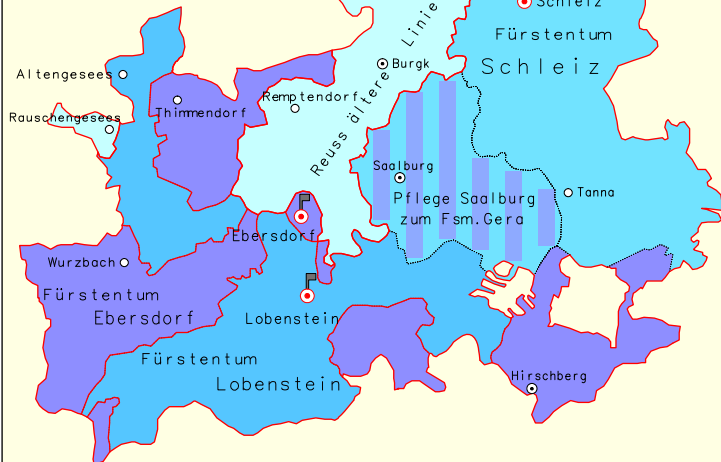

# Reussische Fürstentümer 1820

Reuss ältere Linie \* Reuss jüngere Linie

10 km

© IEG MAINZ/A. KUNZ 2009

Fürstentum Reuss ältere Linie (Haus Greiz)	
Fürstentum Reuss jüngere Linie:	
Haus Schleiz	
Haus Ebersdorf	
Haus Lobenstein	
Gemeinschaftsbesitz Reuss jüngere Linie	
Haus Köstritz, unter schleizer Hoheit	SzK
Sitz der gemeinsamen Regierung der jüngeren Linie Reuss	<u>Gera</u>

	Hauptstadt und Regierungssitz
	Amtssitz
	sonstiger Ort (Auswahl)
	Residenz