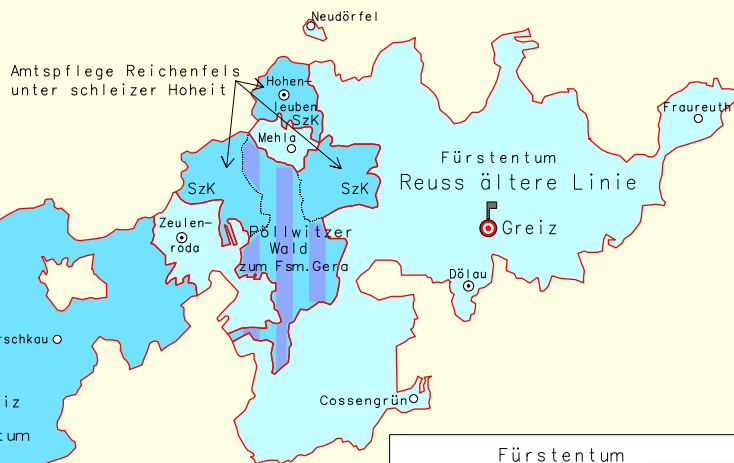

# Reussische Fürstentümer 1820

Reuss ältere Linie \* Reuss jüngere Linie

10 km

© IEG MAINZ/A. KUNZ 2009

Fürstentum Reuss ältere Linie (Haus Greiz)	
Fürstentum Reuss jüngere Linie:	
Haus Schleiz	
Haus Ebersdorf	
Haus Lobenstein	
Gemeinschaftsbesitz Reuss jüngere Linie	
Haus Köstritz, unter schleizer Hoheit	SzK
Sitz der gemeinsamen Regierung der jüngeren Linie Reuss	<u>Gera</u>

	Hauptstadt und Regierungssitz
	Amtssitz
	sonstiger Ort (Auswahl)
	Residenz