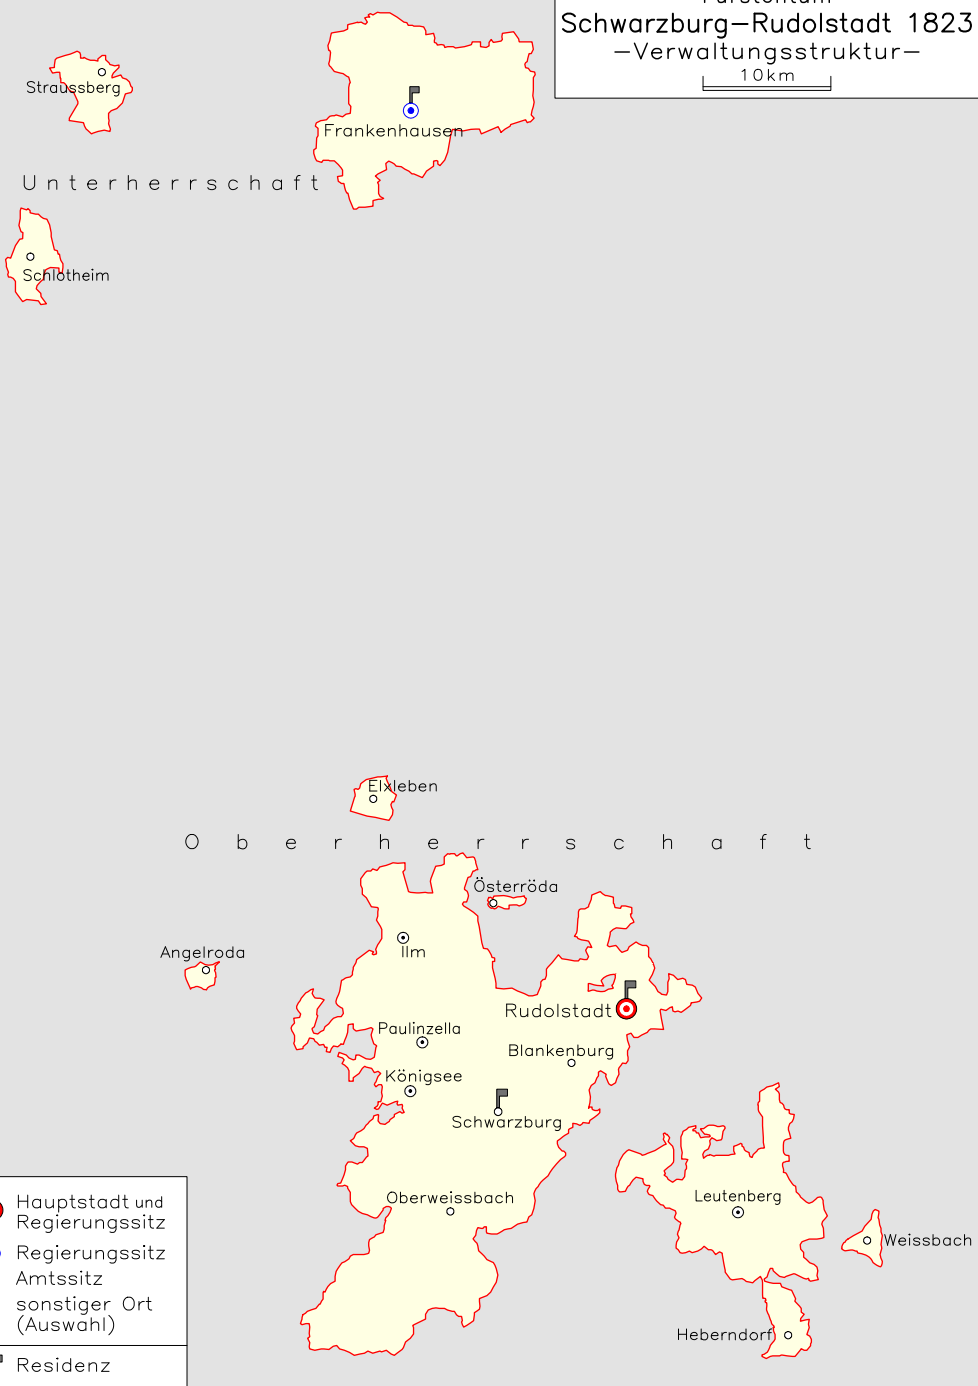

# Fürstentum Schwarzburg-Rudolstadt 1823

## -Verwaltungsstruktur-

10km

© IEG MAINZ/A.KUNZ 2005

-  Hauptstadt und Regierungssitz
-  Regierungssitz
-  Amtssitz
-  sonstiger Ort (Auswahl)
-  Residenz