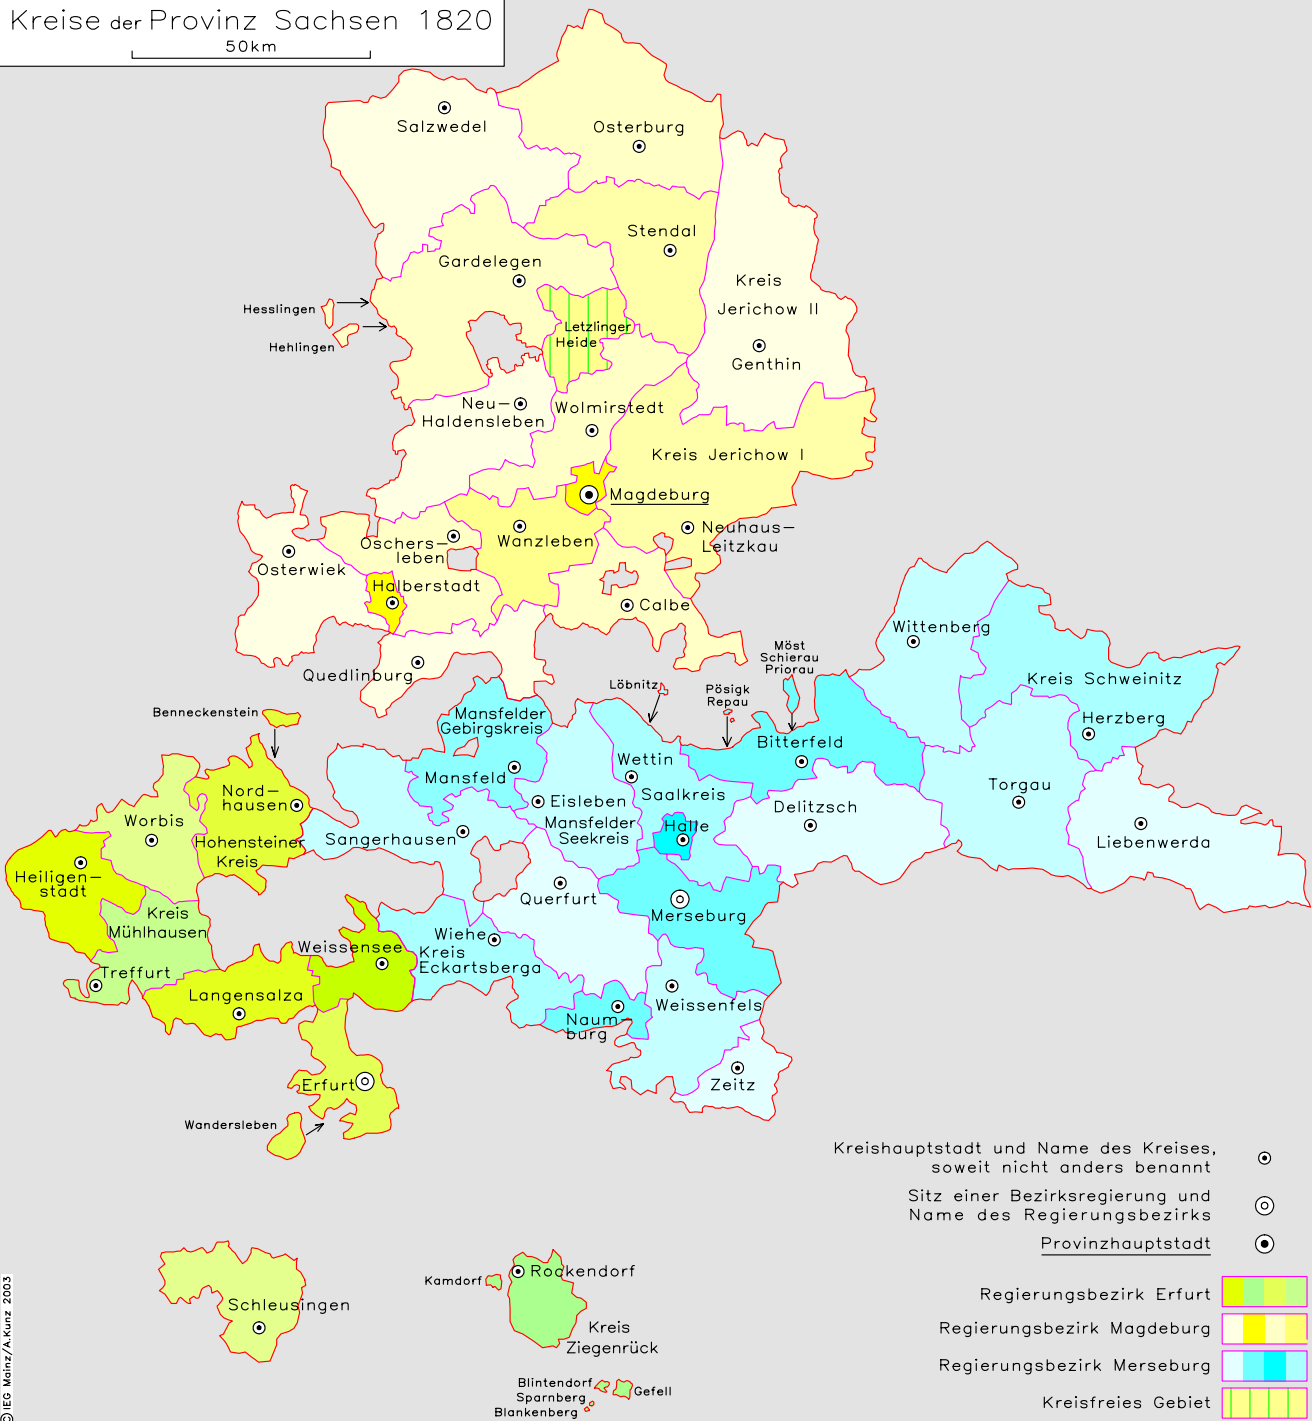

Kreise der Provinz Sachsen 1820

50km

Kreishauptstadt und Name des Kreises, soweit nicht anders benannt

Sitz einer Bezirksregierung und Name des Regierungsbezirks

Provinzhauptstadt

- Regierungsbezirk Erfurt
- Regierungsbezirk Magdeburg
- Regierungsbezirk Merseburg
- Kreisfreies Gebiet