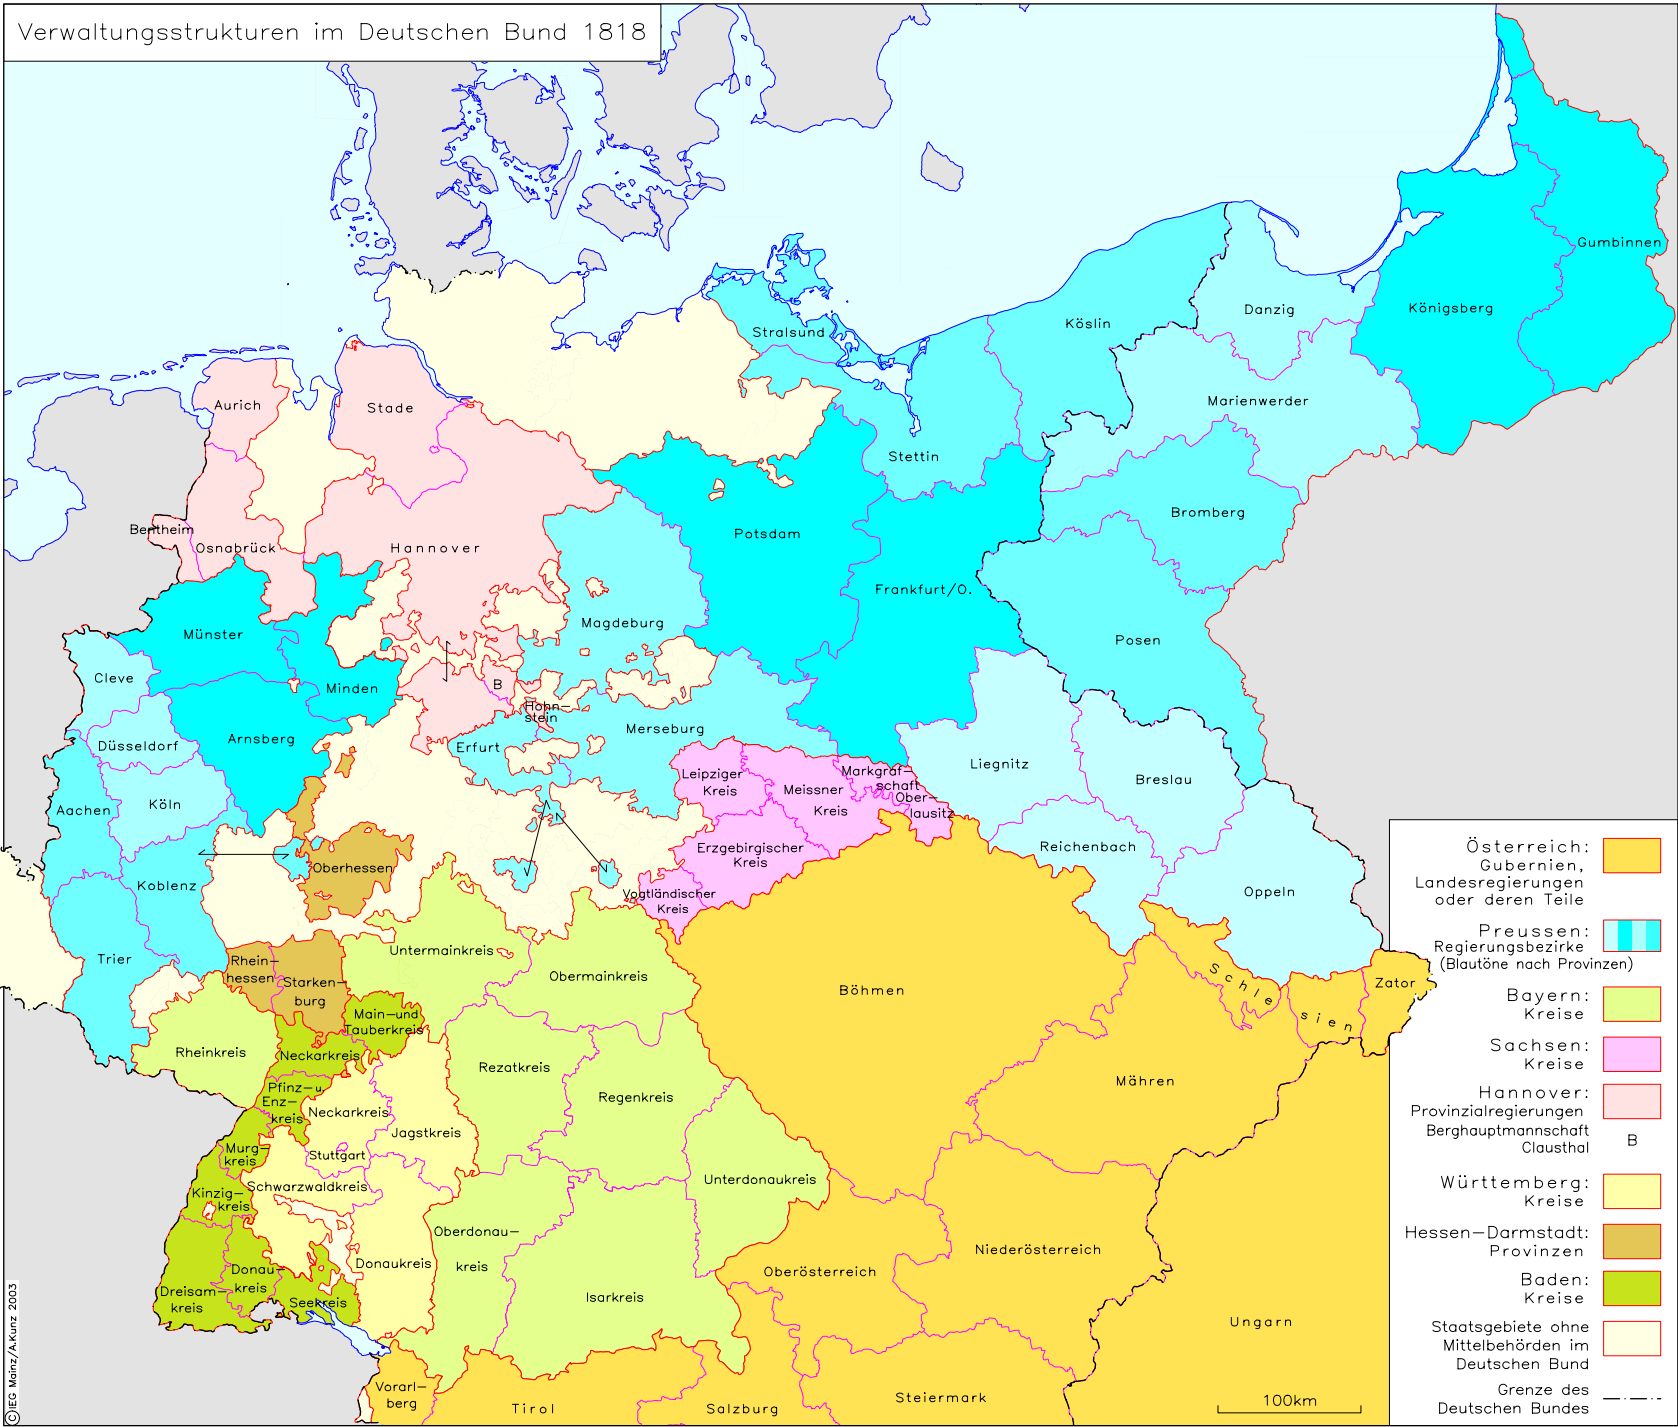

# Verwaltungsstrukturen im Deutschen Bund 1818

- Österreich: Gubernien, Landesregierungen oder deren Teile
- Preussen: Regierungsbezirke (Blautöne nach Provinzen)
- Bayern: Kreise
- Sachsen: Kreise
- Hannover: Provinzialregierungen
- Berghauptmannschaft
- Clausthal
- B
- Württemberg: Kreise
- Hessen-Darmstadt: Provinzen
- Baden: Kreise
- Staatsgebiete ohne Mittelbehörden im Deutschen Bund
- Grenze des Deutschen Bundes