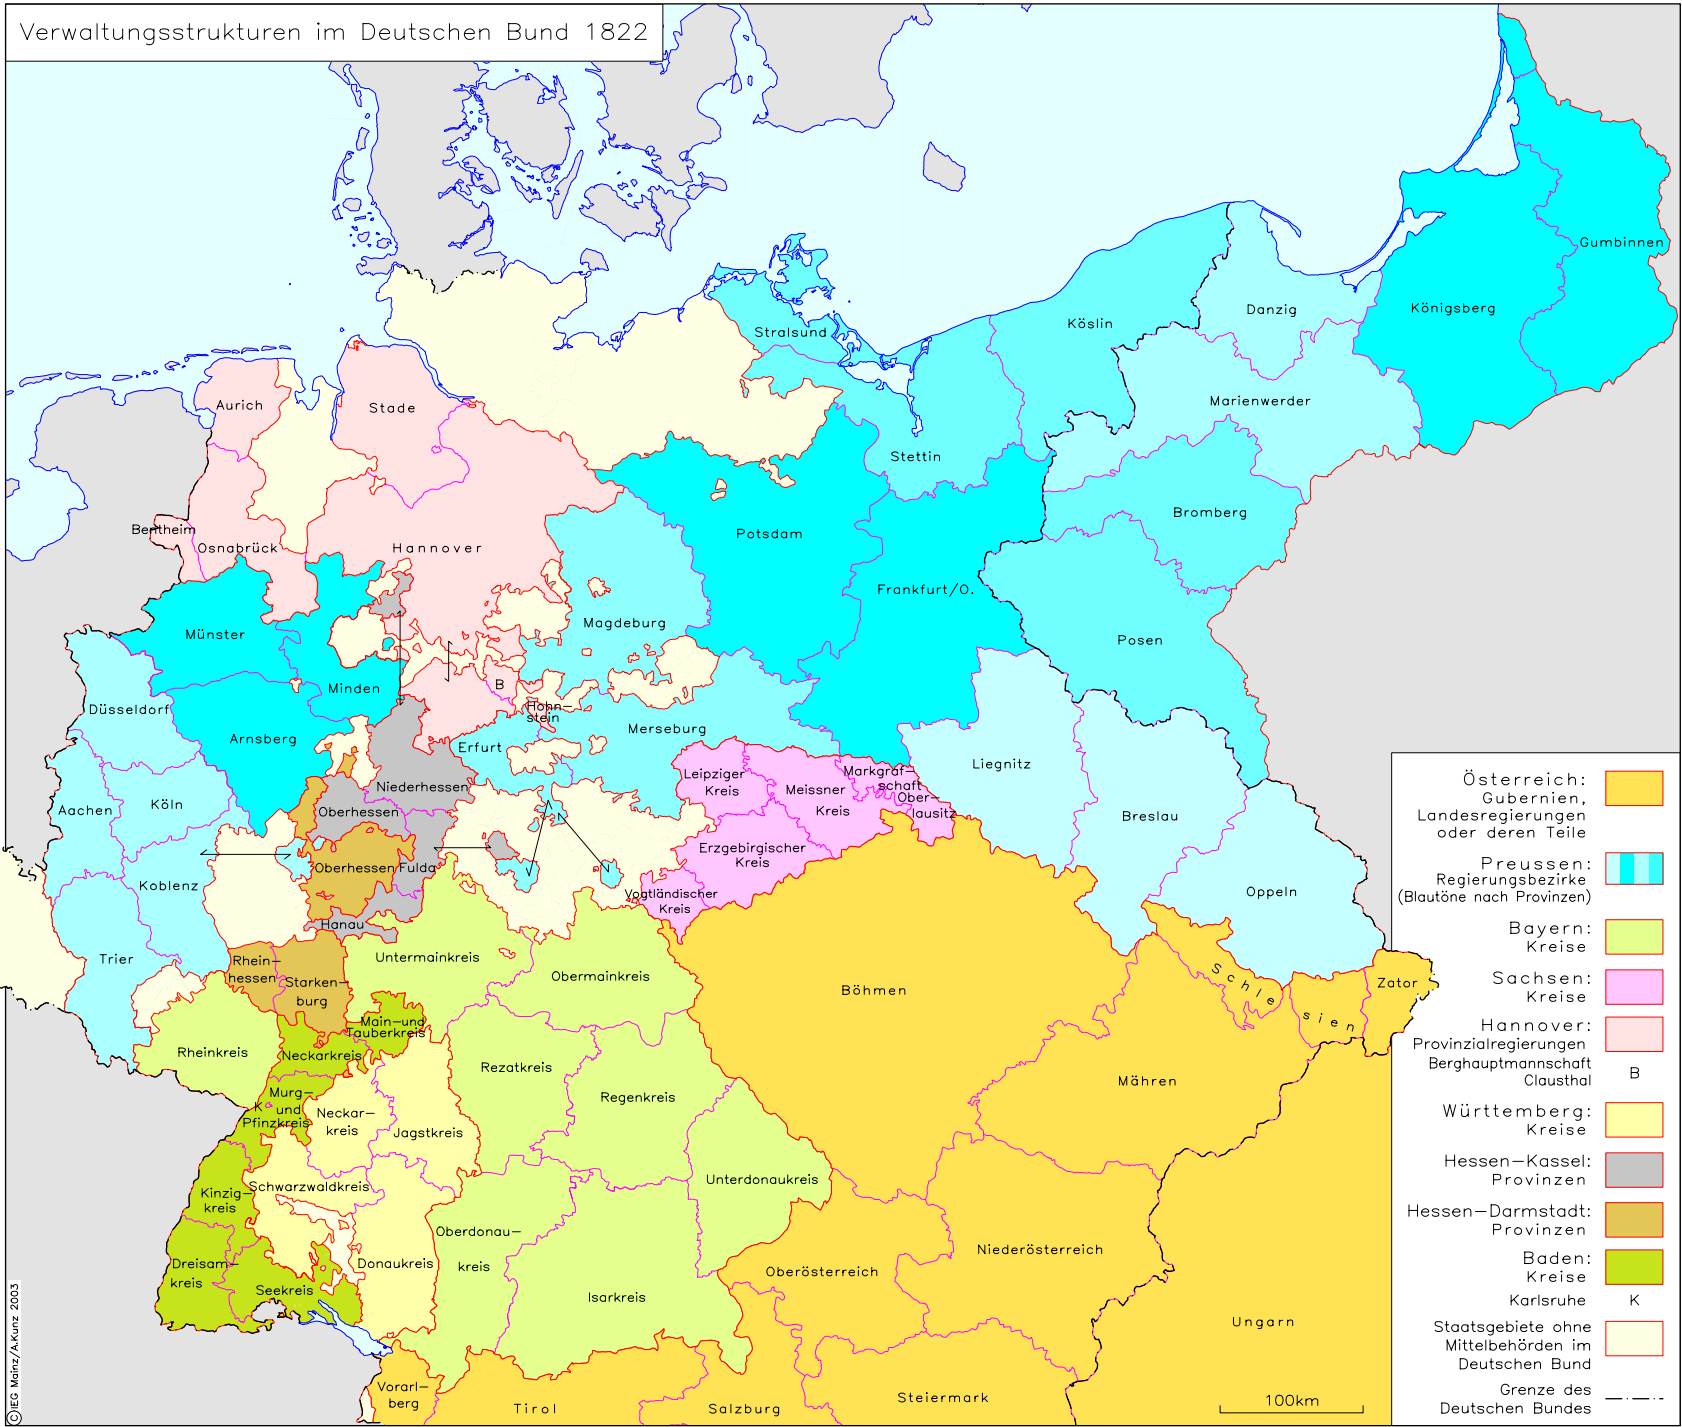

# Verwaltungsstrukturen im Deutschen Bund 1822

Österreich: Gubernien, Landesregierungen oder deren Teile	
Preussen: Regierungsbezirke (Blautöne nach Provinzen)	
Bayern: Kreise	
Sachsen: Kreise	
Hannover: Provinzialregierungen Berghauptmannschaft Clausthal	
Württemberg: Kreise	
Hessen-Kassel: Provinzen	
Hessen-Darmstadt: Provinzen	
Baden: Kreise	
Karlsruhe K	
Staatsgebiete ohne Mittelbehörden im Deutschen Bund	
Grenze des Deutschen Bundes	