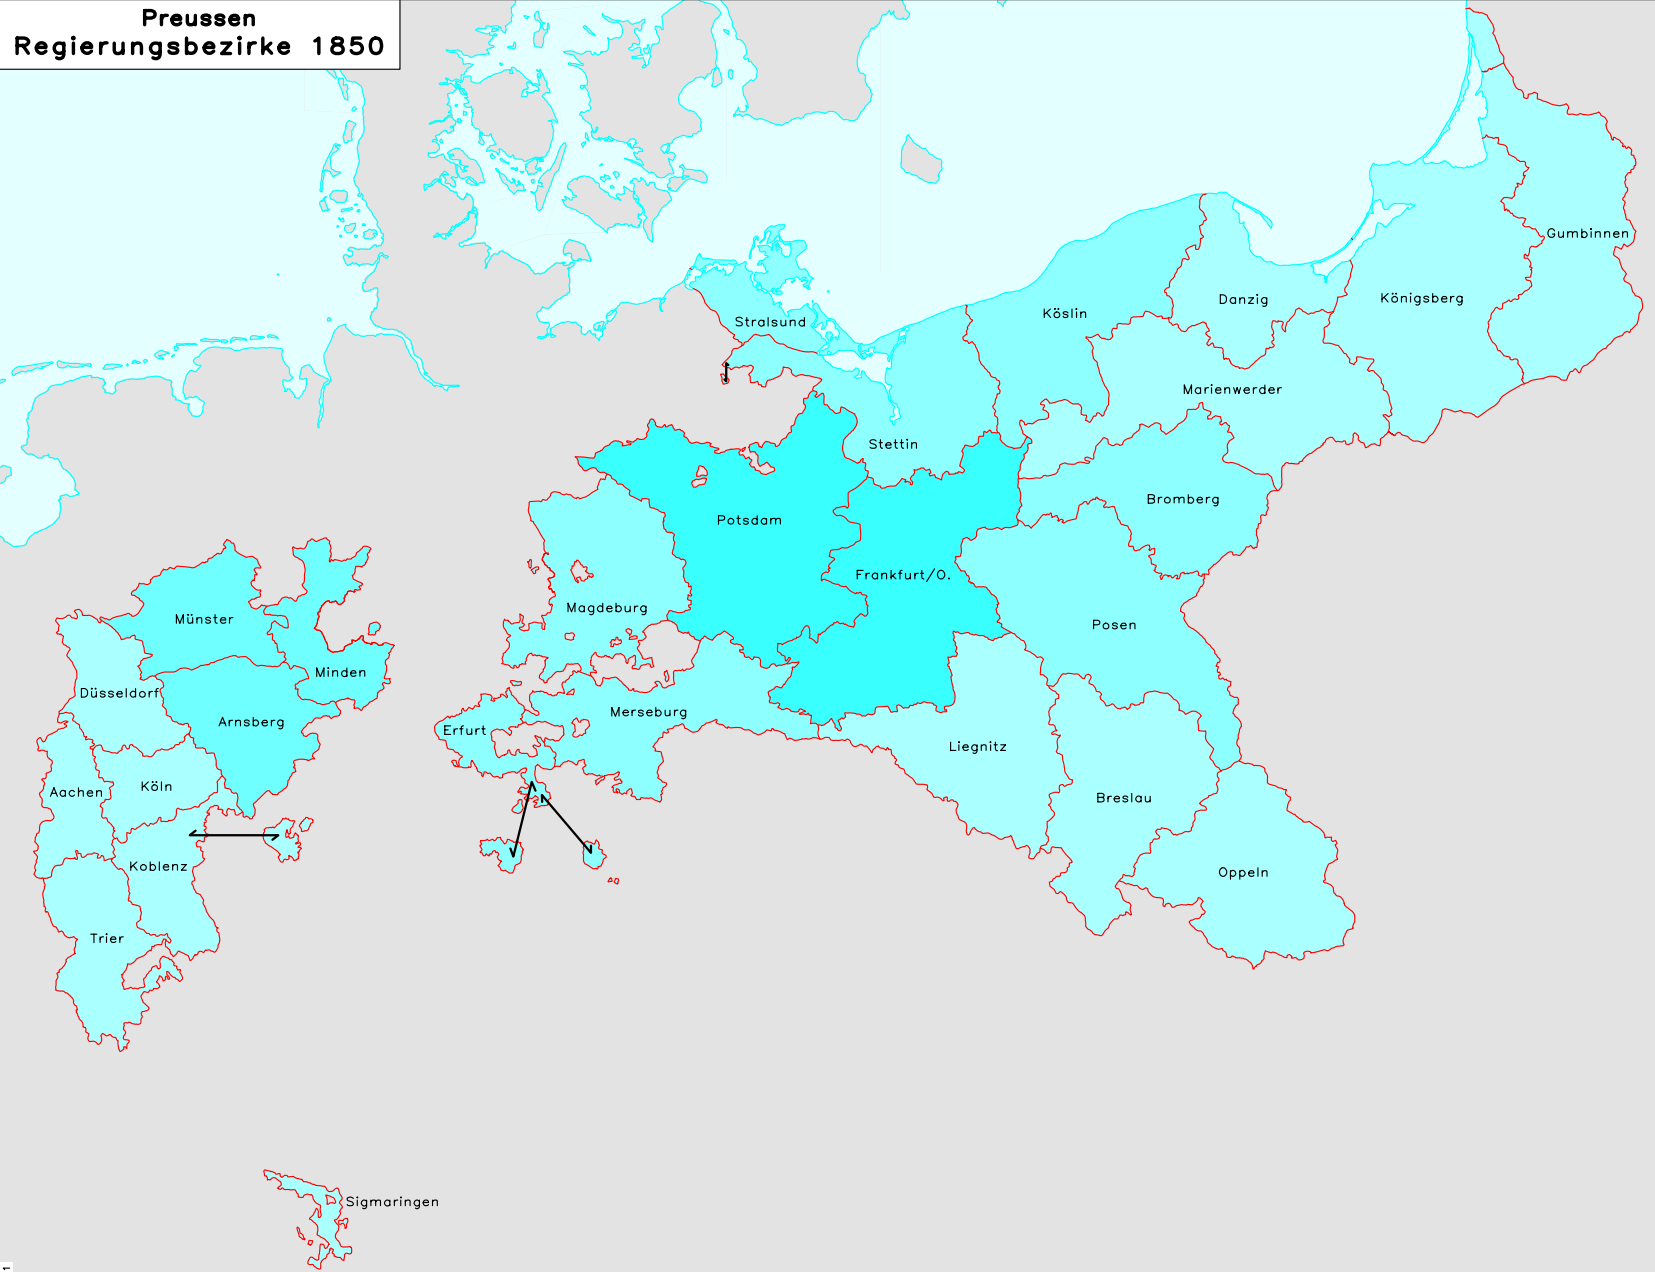

Preussen Regierungsbezirke 1850

100 km