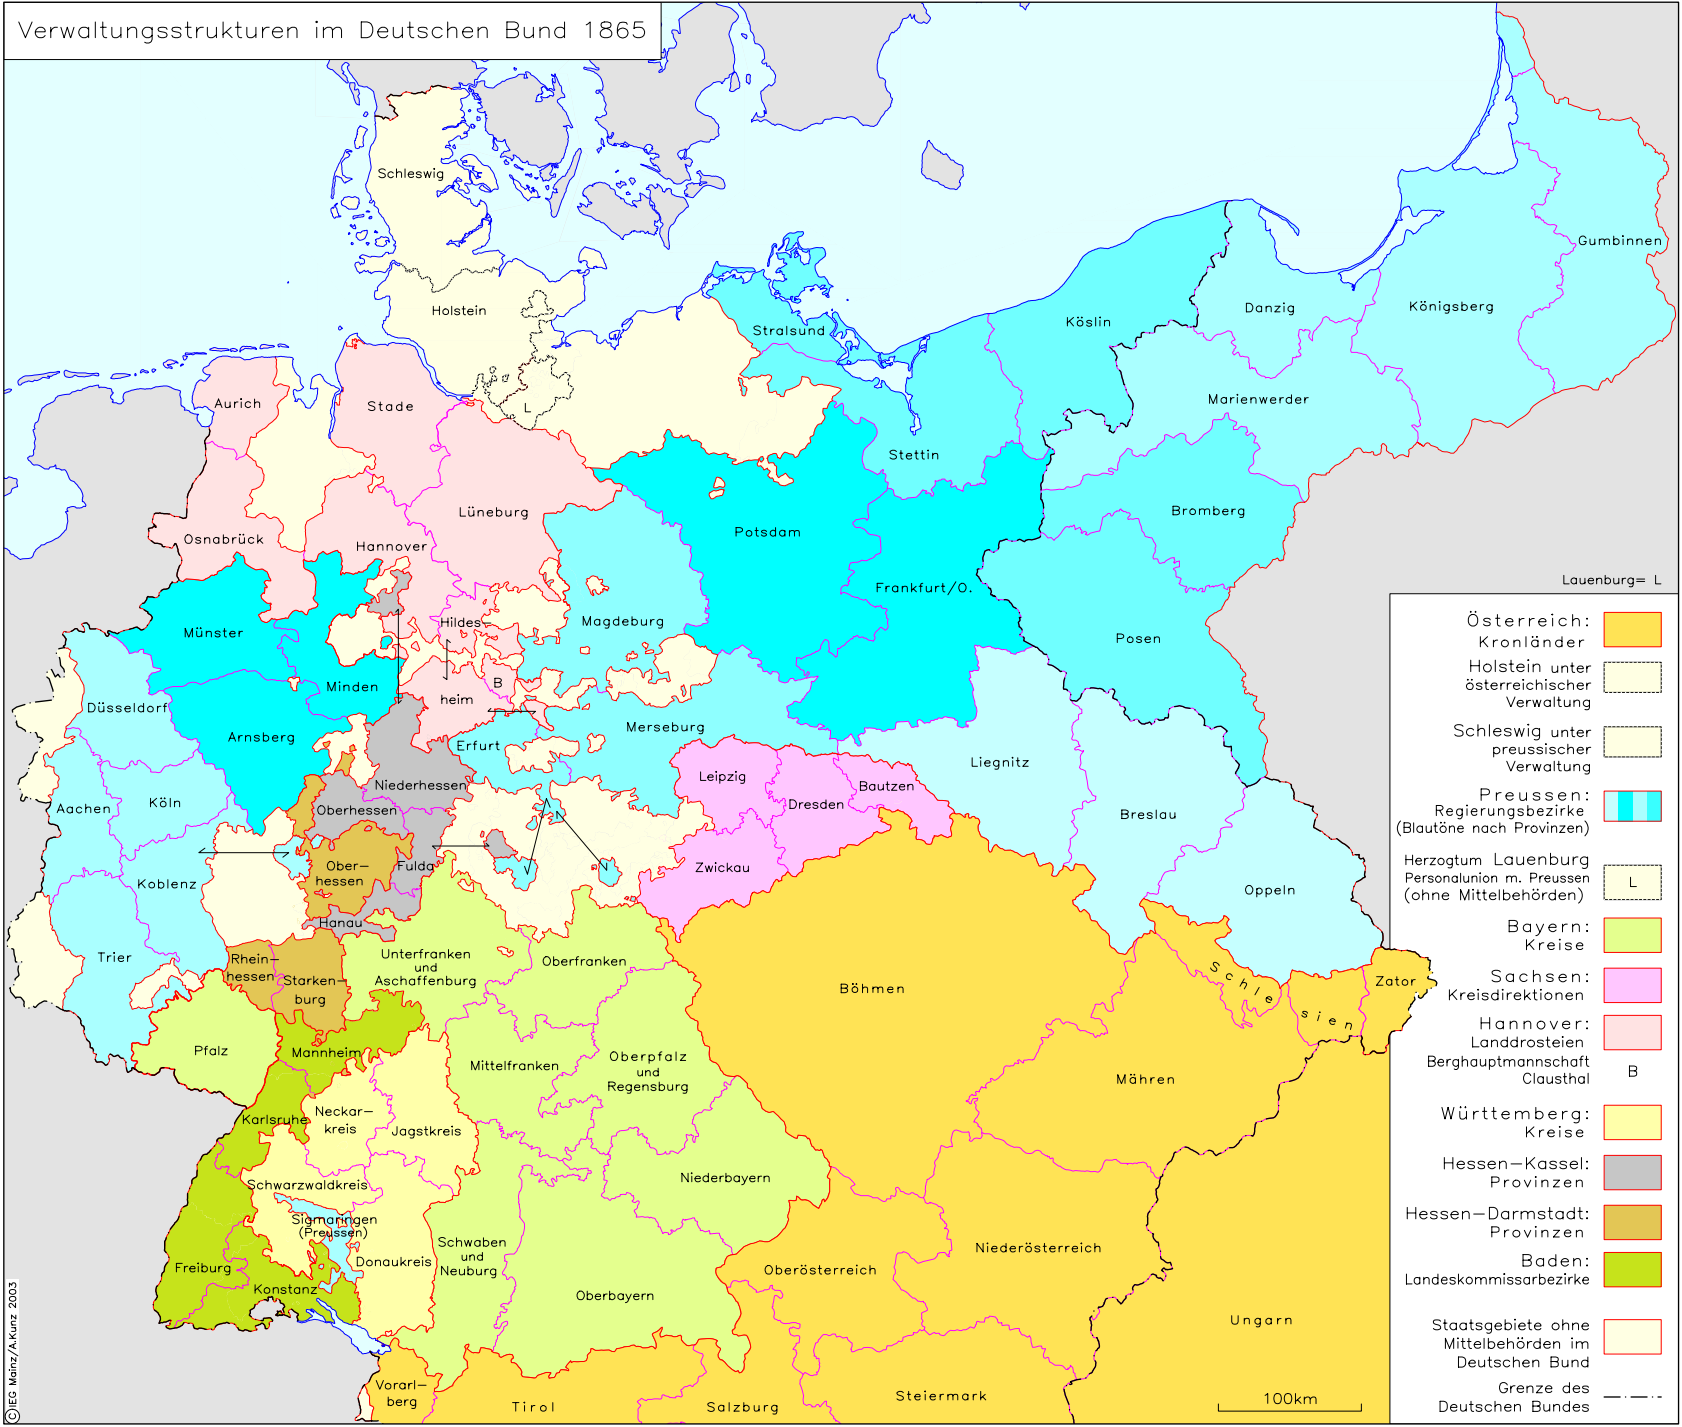

# Verwaltungsstrukturen im Deutschen Bund 1865

- Österreich:
- Kronländer
- Holstein unter österreichischer Verwaltung
- Schleswig unter preussischer Verwaltung
- Preussen: Regierungsbezirke (Blautöne nach Provinzen)
- Herzogtum Lauenburg Personalunion m. Preussen (ohne Mittelbehörden) L
- Bayern: Kreise
- Sachsen: Kreisdirektionen
- Hannover: Landdrosteien
- Berghauptmannschaft Clausthal  B
- Württemberg: Kreise
- Hessen-Kassel: Provinzen
- Hessen-Darmstadt: Provinzen
- Baden: Landeskommissarbezirke
- Staatsgebiete ohne Mittelbehörden im Deutschen Bund
- Grenze des Deutschen Bundes

Lauenburg = L

100km