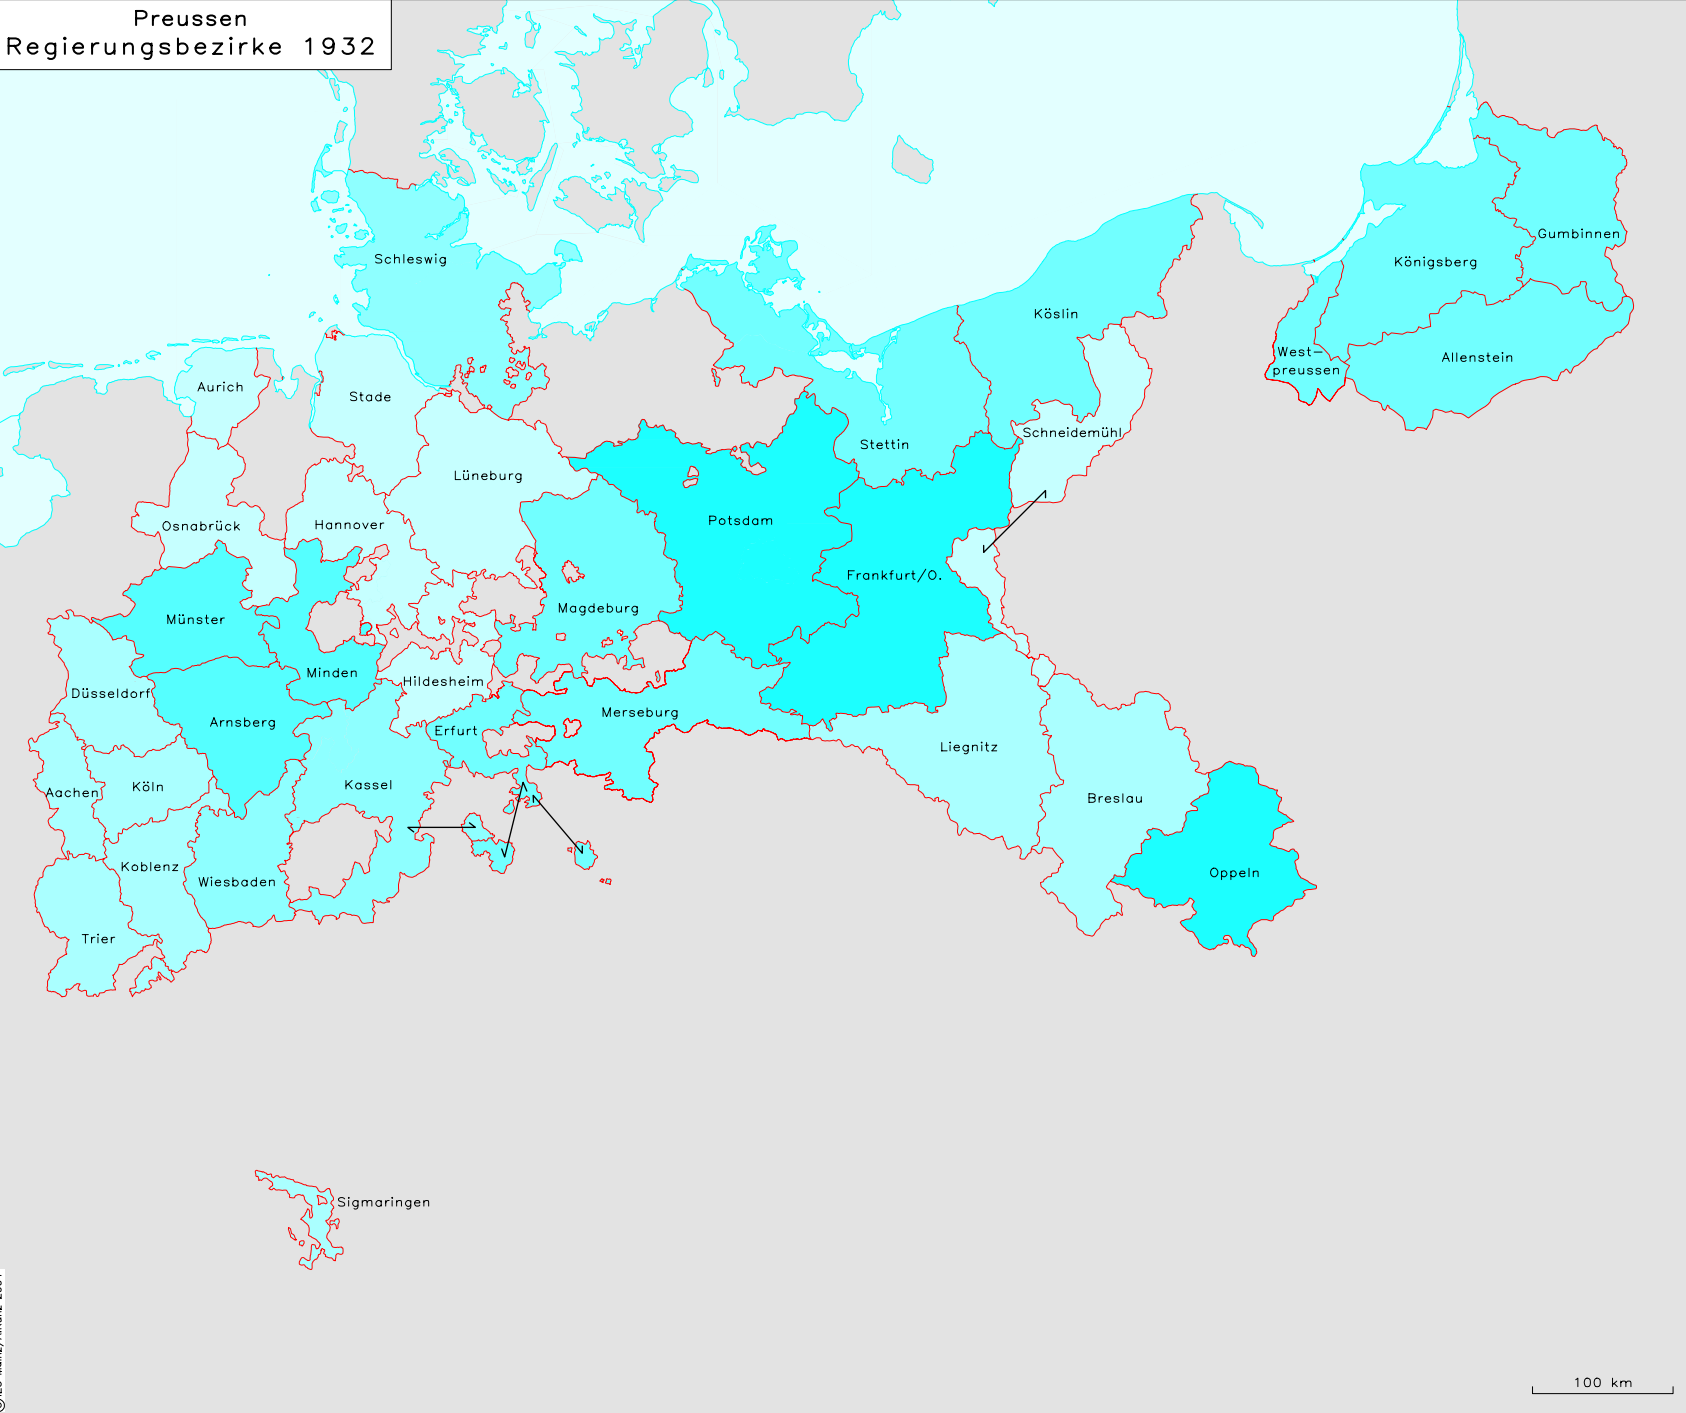

Preussen
Regierungsbezirke 1932

100 km